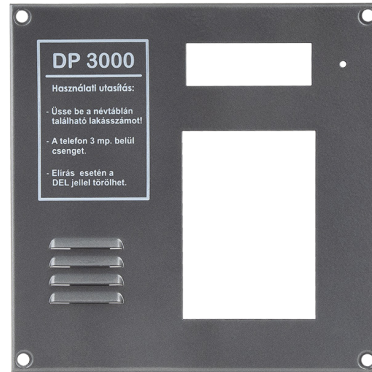

DP3000 – FRONT

Előlap DP3000 központhoz, szinterezett

Kép

Leírás

Szinterezett szürke előlap DP3000 digitális kaputelefon központhoz

Tulajdonságok

- | | |
|--------------|-------------------|
| • Funkció: | Előlap |
| • Telepítés: | DP3000 központba |
| • Súly: | 0,2615 kg |
| • Méretek: | 177 x 177 x 32 mm |