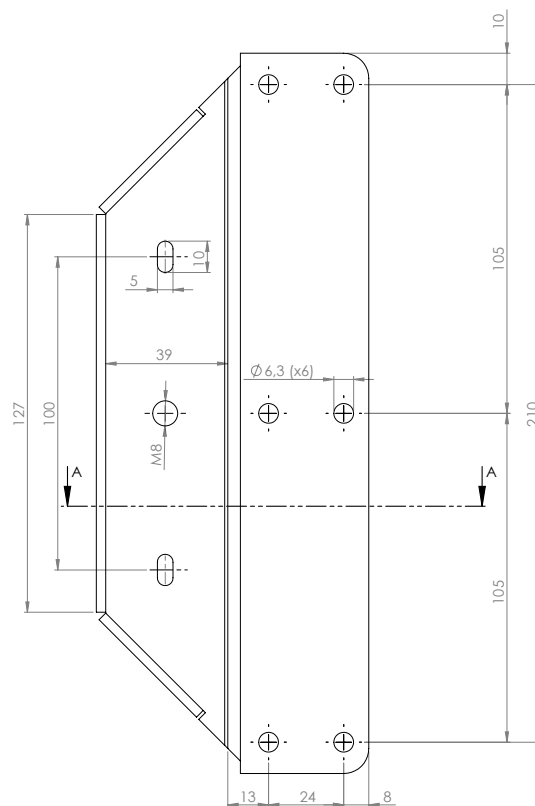

Műszaki rajz

SECTION A-A