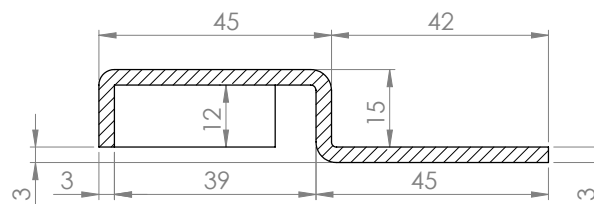

Műszaki rajz

SECTION A-A