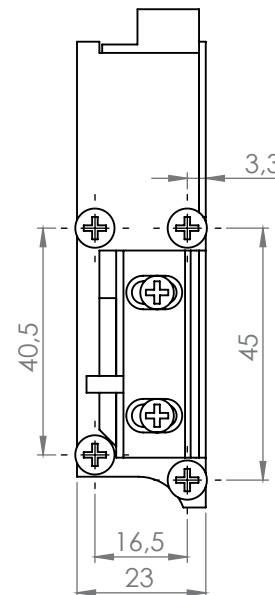

DORCAS-48N424F

Elektromos zárfogadó

Kép

Leírás

A DORCAS elektromos zárfogadók kiváló minősége és alacsony ára teszi a márkát vonzóvá.

A DORCAS-48 sorozat a biztonsági ajtókhöz való elektromos zárfogadó. Balos kivitelben.

Specifikációk

•Tápfeszültség	24 V DC
•Áramfelvétel	110 mA
•Tartóerő	3450 N
•Átlagos élettartam	300 000 nyitás

Műszaki rajz (-L)

Karbantartás és garancia

A DORCAS zárok időszakos karbantartást nem igényel, amennyiben a zár nyitása nehezkessé válik, úgy a fedlap alatt található részen a zsírozás frissítése ajánlott. Ezt leszámítva a termék nem igényel rendszeres karbantartást.