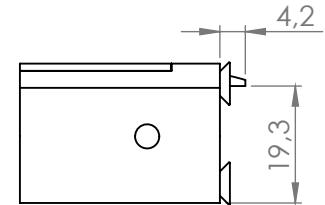

Műszaki rajz (-R)