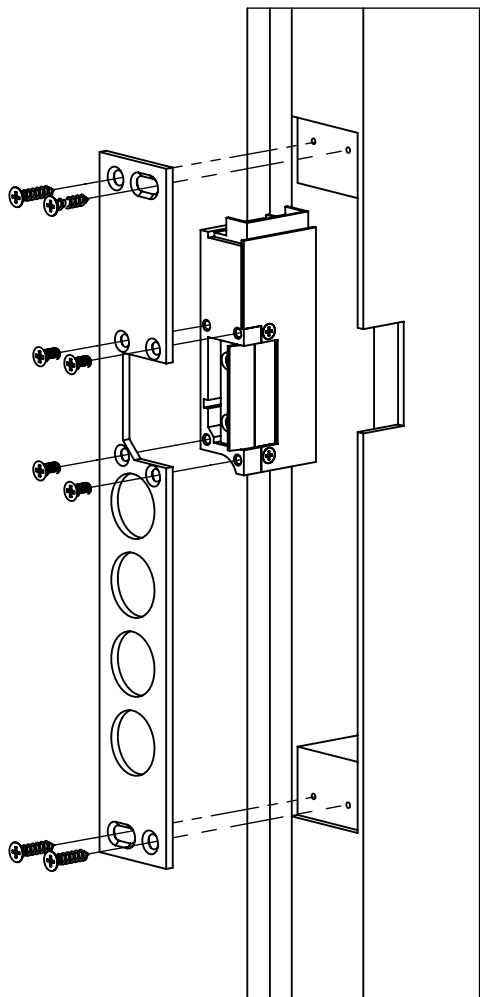

Szerelési útmutató (-L)