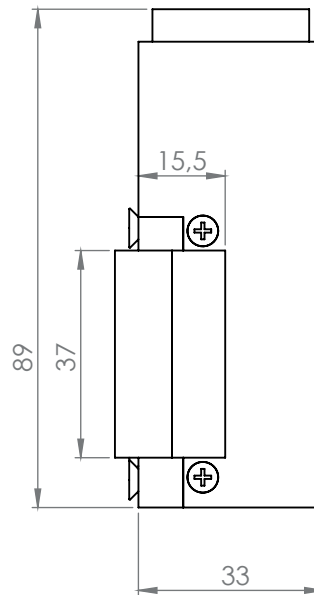

DORCAS-48N424F

Elektromos zárfogadó

Kép

Leírás

A DORCAS elektromos zárfogadók kiváló minősége és alacsony ára teszi a márkát vonzóvá.

A DORCAS-48 sorozat a biztonsági ajtókhöz való elektromos zárfogadó. Balos kivitelben.

Specifikációk

•Tápfeszültség	24 V DC
•Áramfelvétel	110 mA
•Tartóerő	3450 N
•Átlagos élettartam	300 000 nyitás

Műszaki rajz (-L)

Karbantartás és garancia

A DORCAS zárok időszakos karbantartást nem igényel, amennyiben a zár nyitása nehezkessé válik, úgy a fedlap alatt található részen a zsírozás frissítése ajánlott. Ezt leszámítva a termék nem igényel rendszeres karbantartást.