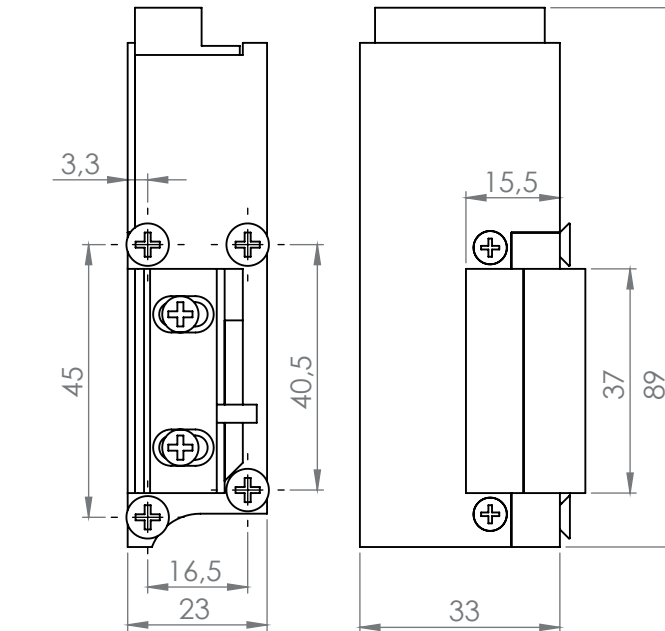

Specifikációk

•Tápfeszültség	24 V DC
•Áramfelvétel	110 mA
•Tartóerő	3450 N
•Átlagos élettartam	300 000 nyitás

Műszaki rajz (-L)

Karbantartás és garancia

A DORCAS zárok időszakos karbantartást nem igényel, amennyiben a zár nyitása nehezkessé válik, úgy a fedlap alatt található részen a zsírozás frissítése ajánlott. Ezt leszámítva a termék nem igényel rendszeres karbantartást.

Műszaki rajz (-R)

Szerelési útmutató (-L)

Szerelési útmutató (-R)