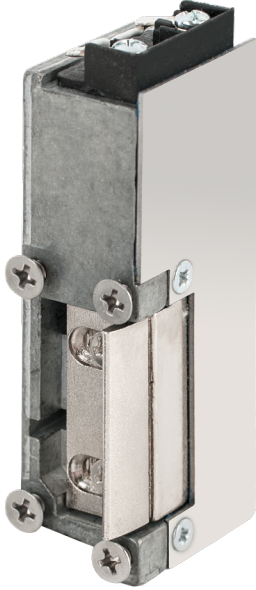

DORCAS-48N424F

Elektromos zárfogadó

Kép

Leírás

A DORCAS elektromos zárfogadók kiváló minősége és alacsony ára teszi a márkát vonzóvá.

A DORCAS-48 sorozat a biztonsági ajtókhöz való elektromos zárfogadó. Balos kivitelben.

Tulajdonságok

•Működési mód:	Normál (Feszültségre zár)
•Állítható zárnyelv:	Igen
•Radiális zárnyelv:	Nem
•Nytási memória:	Nincs
•Kikapcsolhatóság:	Nincs
•Esőálló:	Nem
•Tűzálló:	Nem
•Visszajelzés:	Nincs
•Előfeszített ajtó esetén:	Nem használható

Specifikációk

•Tápfeszültség	24 V DC
•Áramfelvétel	110 mA
•Tartóerő	3450 N
•Átlagos élettartam	300 000 nyitás

Műszaki rajz (-L)

Karbantartás és garancia

A DORCAS zárok időszakos karbantartást nem igényel, amennyiben a zár nyitása nehezkessé válik, úgy a fedlap alatt található részen a zsírozás frissítése ajánlott. Ezt leszámítva a termék nem igényel rendszeres karbantartást.