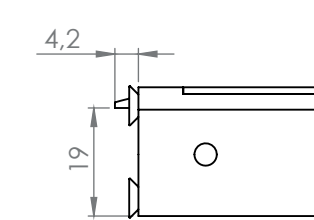

DORCAS-48N424F

Elektromos zárfogadó

Kép

Leírás

A DORCAS elektromos zárfogadók kiváló minősége és alacsony ára teszi a márkát vonzóvá.

A DORCAS-48 sorozat a biztonsági ajtókhöz való elektromos zárfogadó. Balos kivitelben.

Specifikációk

•Tápfeszültség	24 V DC
•Áramfelvétel	110 mA
•Tartóerő	3450 N
•Átlagos élettartam	300 000 nyitás

Műszaki rajz (-L)

Karbantartás és garancia

A DORCAS zárok időszakos karbantartást nem igényel, amennyiben a zár nyitása nehezkessé válik, úgy a fedlap alatt található részen a zsírozás frissítése ajánlott. Ezt leszámítva a termék nem igényel rendszeres karbantartást.