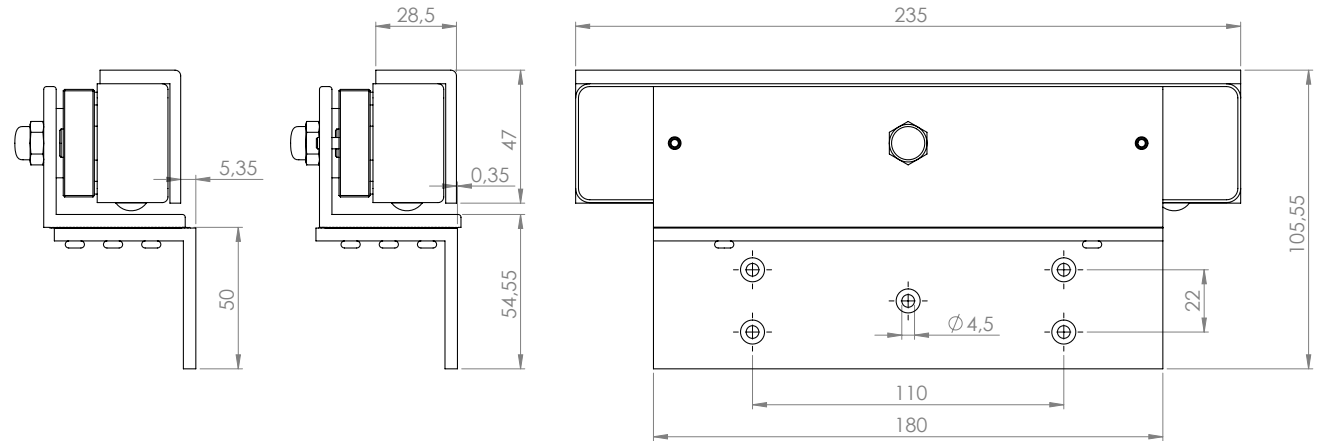

Műszaki rajzok