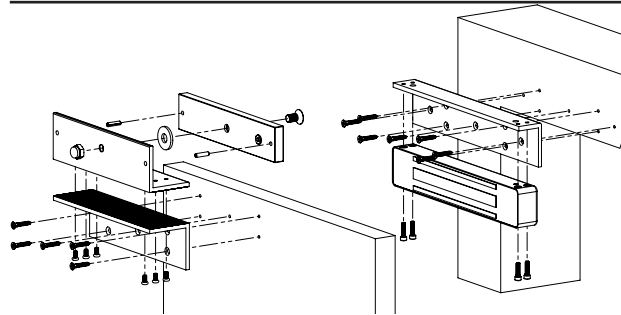

MBK-280ZL-W

Síkmágnes "ZL" konzolszett

Kép

Leírás

Az MBK-280ZL-W egy három részből álló konzolszett az YM-280W-S típusú mágnesek szereléséhez. A „Z” konzol lehetővé teszi az ellendarab szerelését, az „L” konzol pedig a mágnes szerelését.

Specifikációk

•Anyag:	Alumínium ötvözet
•Típus:	Z és L konzol
•Szerelés:	Felületre szerelhető
•Kompatibilis:	YM-280W-S
•Ajtó típusa:	Fa, fém, műanyag

Telepítés

1. lépés: Rögzítse fel az „L” konzolt az ajtókeretre.
2. lépés: Rögzítse a síkmágnes az „L” konzolra.
3. lépés: Rögzítse a „Z” konzol alsó részét a nyíló részre.
4. lépés: Rögzítse az ellendarabot a „Z” konzol ellendarab tartó részére.
5. lépés: Szerelje össze a két „Z” idomot.

Műszaki rajzok

Robbantott ábra

Összeszerelési rajz