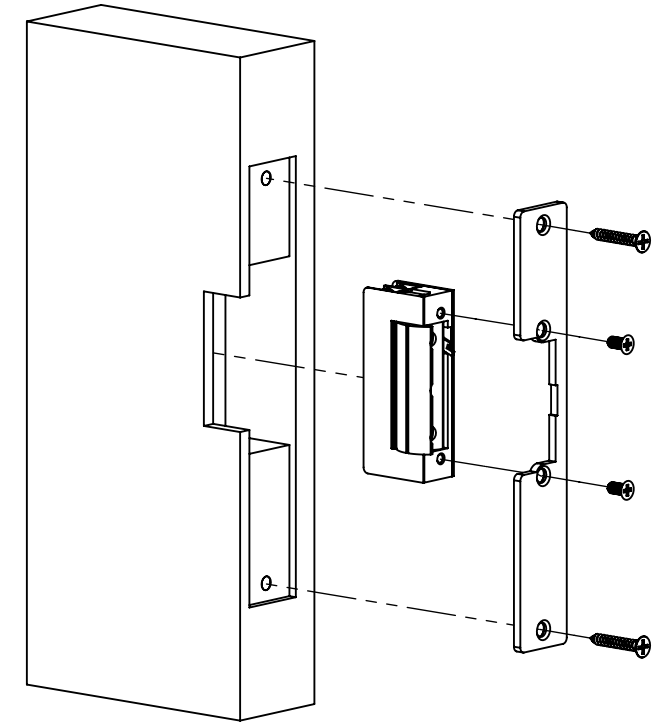

DORCAS-99-222-NDF-ATST

Műszaki rajz

Szerelési útmutató

Mechanikusan kikapcsolható zárnyelvfogadó

Kép

Leírás

Az eszköz nem rendelkezik elektronikával. Mechanikusan kikapcsolható, így abban az esetben szabad áthaladást biztosít, egyébként meg a megerősített rugó áll ellen a huzatnyomásnak. Ideális olyan helyekre, ahol napközben az ajtót nem szeretnék bezárni, de nincs igény elektromos beléptetésre.

Tulajdonságok

- | | |
|-----------------------|-----------------------------|
| • Állítható zárnyelv: | Igen |
| • Radiális zárnyelv: | Igen |
| • Kikapcsolható: | Igen |
| • Esőálló: | Igen (nincs benne solenoid) |