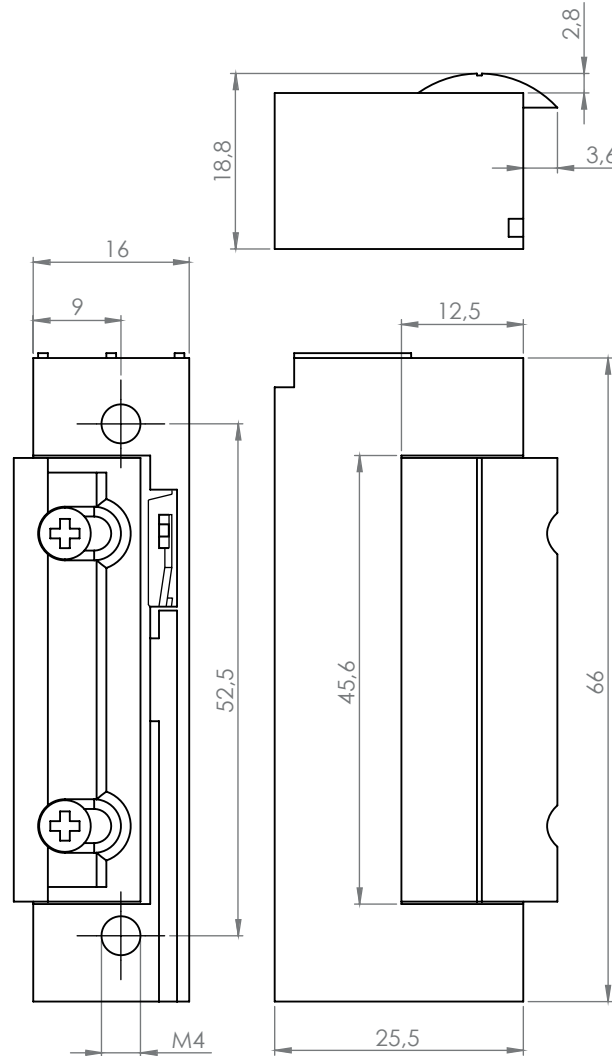

Karbantartás és garancia

A DORCAS zárok időszakos karbantartást nem igényel, amennyiben a zár nyitása nehézkessé válik, úgy a fedlap alatt található részen a zsírozás frissítése ajánlott. Ezt leszámítva termék nem igényel rendszeres karbantartást.