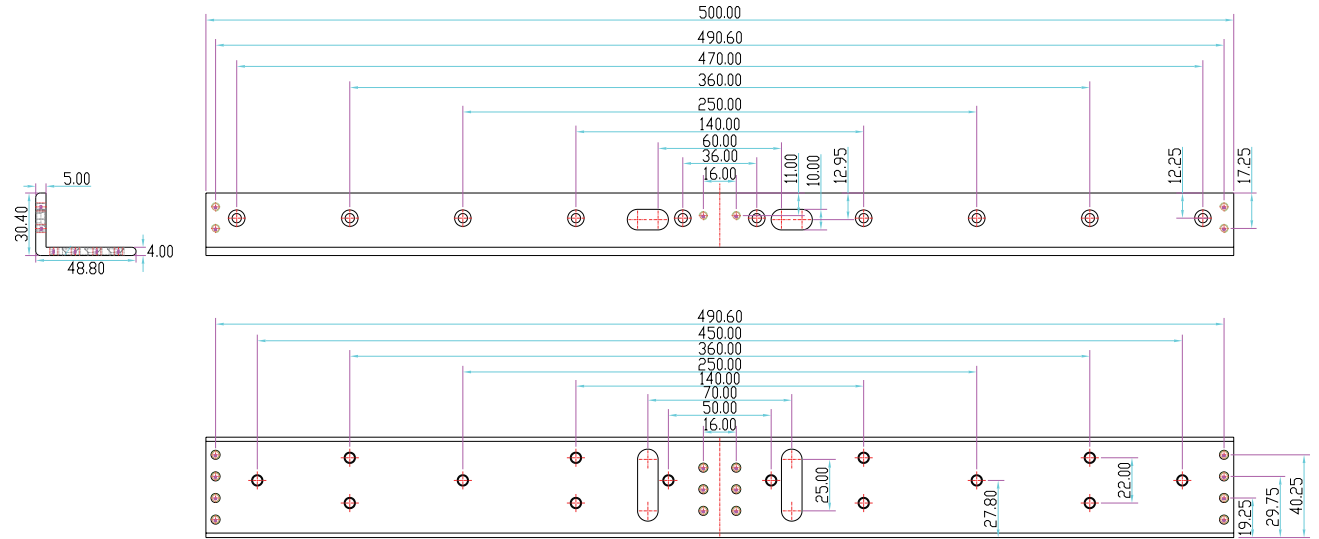

MBK-280NDL

Síkmágnés "ZL" konzolszett

Kép

Leírás

Az MBK-280NDL egy „L” konzol az YM-280ND(LED) típusú mágnesek szereléséhez. A konzol segítségével a mágnest lehet rögzíteni az ajtótok felszínéhez.

Specifikációk

•Anyag:	Alumínium ötvözet
•Típus:	L konzol
•Szerelés:	Felületre szerelhető
•Kompatibilis:	YM-280ND(LED)
•Ajtó típusa:	Fa, fém, műanyag

Telepítés

1. lépés: Rögzítse fel az „L” konzolt az ajtókeretre.
2. lépés: Rögzítse a síkmágnest az „L” konzolra.

Műszaki rajzok

“L” konzol:

Lehetséges szerelési módok