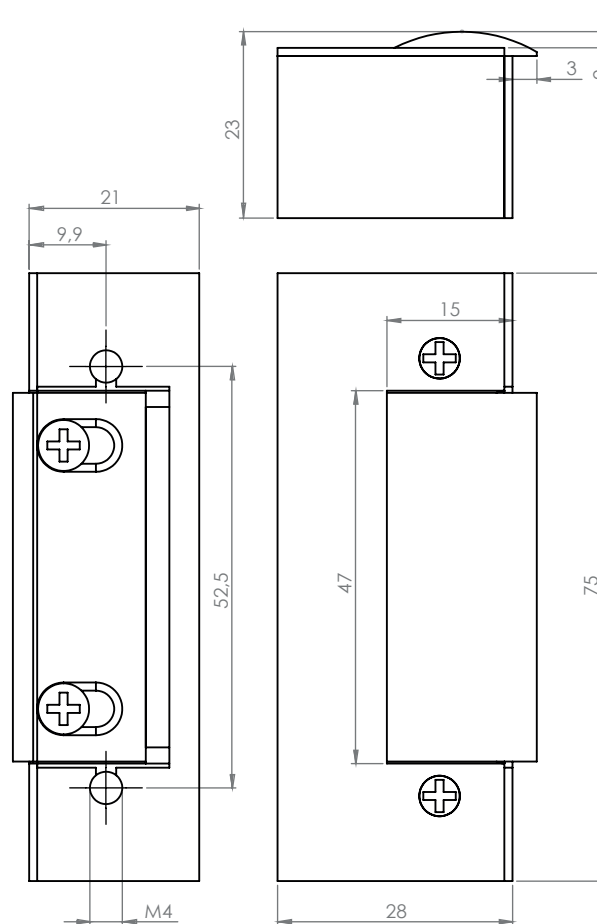

DORCAS-52N412F

Elektromos zárnyelvfogadó

Kép

Leírás

A DORCAS elektromos zárfogadók kiváló minősége és alacsony ára teszi a márkát vonzóvá.

A DORCAS 52-es sorozat a tűzálló, nagy tartóerejű, szimmetrikus típusait jelöli.

Specifikációk

•Tápfeszültség	12V DC
•Áramfelvétel	290mA
•Tartóerő	10 000 N
•Átlagos élettartam	500 000 nyitás

Műszaki rajz

Karbantartás és garancia

A DORCAS zárok időszakos karbantartást nem igényel, amennyiben a zár nyitása nehezkessé válik, úgy a fedlap alatt található részen a zsírozás frissítése ajánlott. Ezt leszámítva a termék nem igényel rendszeres karbantartást.