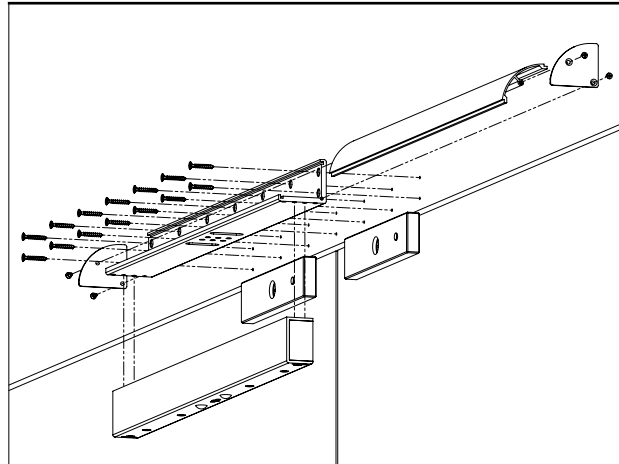

Robbantott ábra