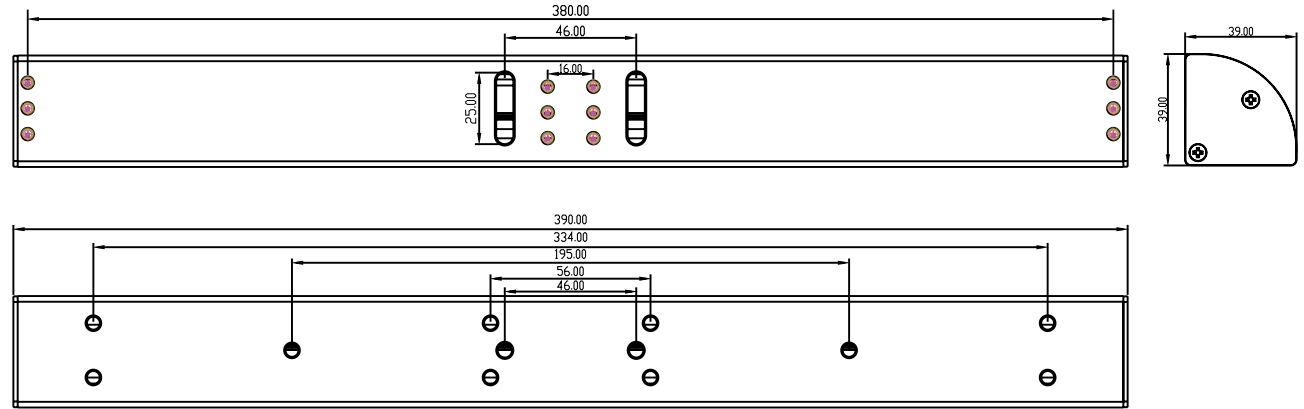

Műszaki rajz