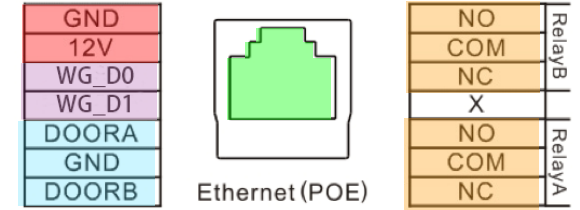

Csatlakozók