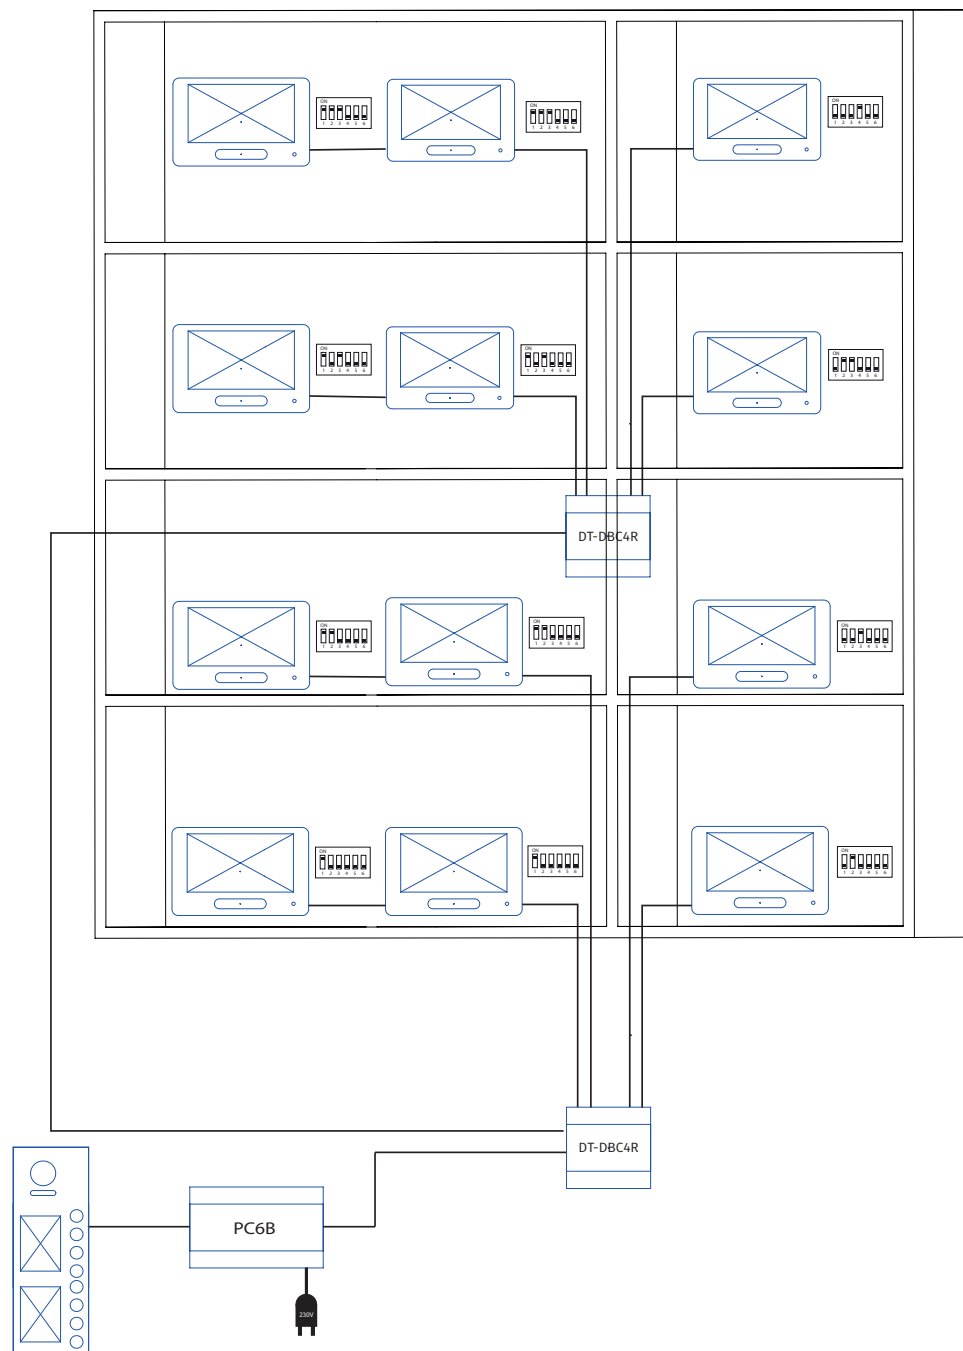

2EASY RENDSZER

V-TOK

Leírás

A rendszer legfőbb előnye, hogy minden elemét, beleértve a tápegységeket is, 2 polaritás független eres vezeték köti össze. Ezáltal rendkívül egyszerű a telepítése és beállítása. A rendszerben minden kültéri és beltéri egység kompatibilis egymással, és tetszőleges kiegészítő modulok illeszthetők be. Így széleskörű megoldást biztosít bármilyen felmerülő igényre. Kezdvé az egyedülálló háztól, a nagyobb társasházakon át, a komplex lakóparkokig, ezekkel az eszközökkel mindenhol magas minőségű és költséghatékony kaputelefon rendszer telepíthető.

Vezetékezés, tápellátás

A rendszer 24 V DC tápfeszültségről üzemel. Használható hozzá busz illesztős tápegység: PC4 - 800mA, kisebb rendszerekhez, PC6A - 1.5 A, nagyobb rendszerekhez. Valamint használhatja hagyományos 24V DC tápegységről, mint a PS4-24V, ekkor DT-DPS busz illesztő modul beiktatása szükséges. A példákon a PC6A tápegység szerepel. A rendszer kábelzéséhez ajánlott az UTP CAT6 vezeték, mellyel akár 50 méterig is eljuthatunk. Amennyiben nagyobb távolságra van szükség, javasolt az IPG modul használata, és a rendszer elepek között ethernet hálózat kiépítése.

Rendszer bekötési lehetőségek

Ezek a legalapvetőbb bekötések, egymással tetszőlegesen kombinálhatók. Maximálisan 4 kültéri és 32 beltéri egység lehet ilyen módon a rendszerben. Az ilyen bekötéseknél a legfontosabb a megfelelő címzés és a maximális távolságok betartása, valamint a sorban az utolsó, beltéri egységek DIP6 (videójel kiegyenlítés) és az elosztók impedancia kapcsolóinak bekapcsolása. Nagyobb távolság, több beltéri, és kültéri esetén a DT-IPG(V3) modul beiktatása szükséges.

1 lakásos

2 lakásos

4 lakásos

8 lakásos rendszer másodlagos beltéri egységgel

Társasházi rendszer

2EASY kaputelefon rendszer
LEÍRÁS