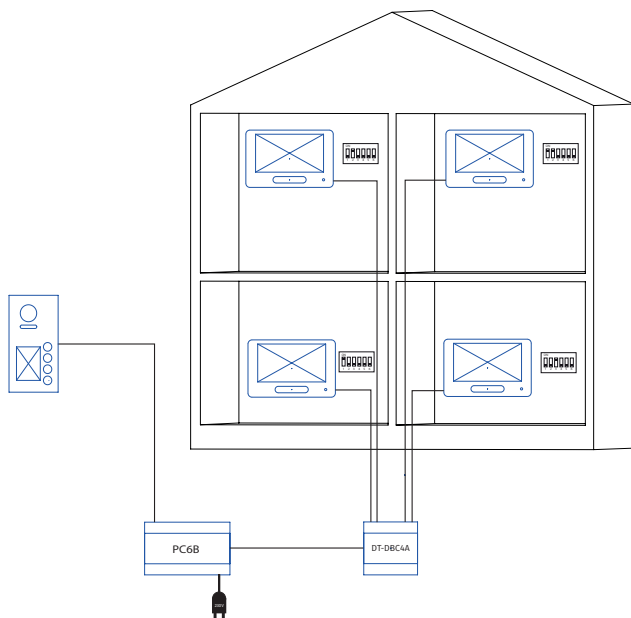

2EASY RENDSZER

V-TOK

Leírás

A rendszer legfőbb előnye, hogy minden elemét, beleértve a tápegységeket is, 2 polaritás független eres vezeték köti össze. Ezáltal rendkívül egyszerű a telepítése és beállítása. A rendszerben minden kültéri és beltéri egység kompatibilis egymással, és tetszőleges kiegészítő modulok illeszthetők be. Így széleskörű megoldást biztosít bármilyen felmerülő igényre. Kezdvé az egyedülálló háztól, a nagyobb társasházakon át, a komplex lakóparkokig, ezekkel az eszközökkel mindenhol magas minőségű és költséghatékony kaputelefon rendszer telepíthető.

Vezetékezés, tápellátás

A rendszer 24 V DC tápfeszültségről üzemel. Használható hozzá busz illesztős tápegység: PC4 - 800mA, kisebb rendszerekhez, PC6A - 1.5 A, nagyobb rendszerekhez. Valamint használhatja hagyományos 24V DC tápegységről, mint a PS4-24V, ekkor DT-DPS busz illesztő modul beiktatása szükséges. A példákon a PC6A tápegység szerepel. A rendszer kábelzéséhez ajánlott az UTP CAT6 vezeték, mellyel akár 50 méterig is eljuthatunk. Amennyiben nagyobb távolságra van szükség, javasolt az IPG modul használata, és a rendszer elepek között ethernet hálózat kiépítése.

Rendszer bekötési lehetőségek

Ezek a legalapvetőbb bekötések, egymással tetszőlegesen kombinálhatók. Maximálisan 4 kültéri és 32 beltéri egység lehet ilyen módon a rendszerben. Az ilyen bekötéseknél a legfontosabb a megfelelő címzés és a maximális távolságok betartása, valamint a sorban az utolsó, beltéri egységek DIP6 (videójel kiegyenlítés) és az elosztók impedancia kapcsolóinak bekapcsolása. Nagyobb távolság, több beltéri, és kültéri esetén a DT-IPG(V3) modul beiktatása szükséges.

1 lakásos

2 lakásos

4 lakásos

8 lakásos rendszer másodlagos beltéri egységgel

Társasházi rendszer

2EASY kaputelefon rendszer
LEÍRÁS