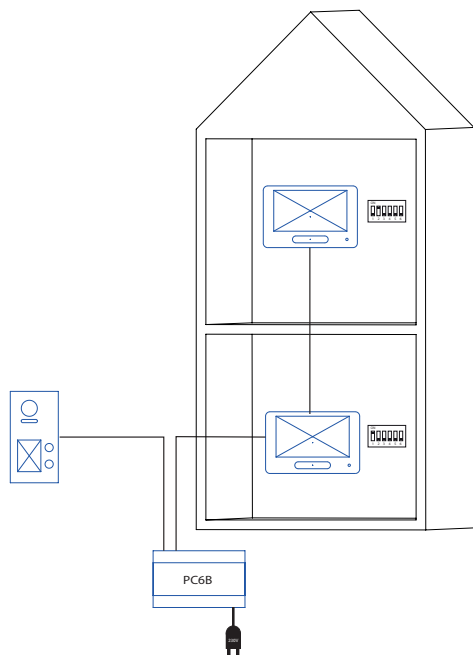

4 lakásos

2 lakásos