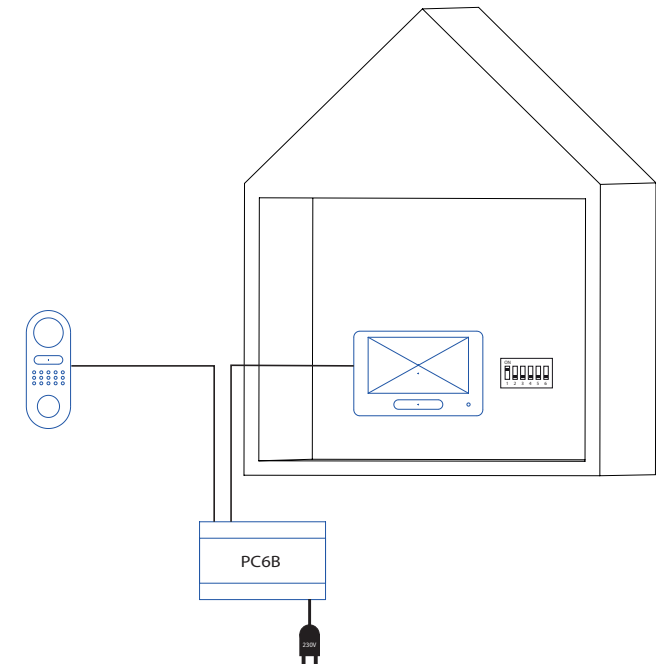

2EASY RENDSZER

V-TOK

Leírás

A rendszer legfőbb előnye, hogy minden elemét, beleértve a tápegységeket is, 2 polaritás független eres vezeték köti össze. Ezáltal rendkívül egyszerű a telepítése és beállítása. A rendszerben minden kültéri és beltéri egység kompatibilis egymással, és tetszőleges kiegészítő modulok illeszthetők be. Így széleskörű megoldást biztosít bármilyen felmerülő igényre. Kezdvé az egyedülálló háztól, a nagyobb társasházakon át, a komplex lakóparkokig, ezekkel az eszközökkel mindenhol magas minőségű és költséghatékony kaputelefon rendszer telepíthető.

Főbb tulajdonságok

- *Minden egyben:* Táp, Audió, Videó és vezérlés jel, mind a 2 eres vezetéken keresztül kerül továbbításra.
- *Polaritás független:* Nem léphet fel áramütés.
- *Buszos rendszer:* Bővíthető és megbízható.
- *Központi tápellátás*

Vezetékezés, tápellátás

A rendszer 24 V DC tápfeszültségről üzemel. Használható hozzá busz illesztős tápegység: PC4 - 800mA, kisebb rendszerekhez, PC6A - 1.5 A, nagyobb rendszerekhez. Valamint használhatja hagyományos 24V DC tápegységről, mint a PS4-24V, ekkor DT-DPS busz illesztő modul beiktatása szükséges. A példákon a PC6A tápegység szerepel. A rendszer kábelzéséhez ajánlott az UTP CAT6 vezeték, mellyel akár 50 méterig is eljuthatunk. Amennyiben nagyobb távolságra van szükség, javasolt az IPG modul használata, és a rendszer elepek között ethernet hálózat kiépítése.

Rendszer bekötési lehetőségek