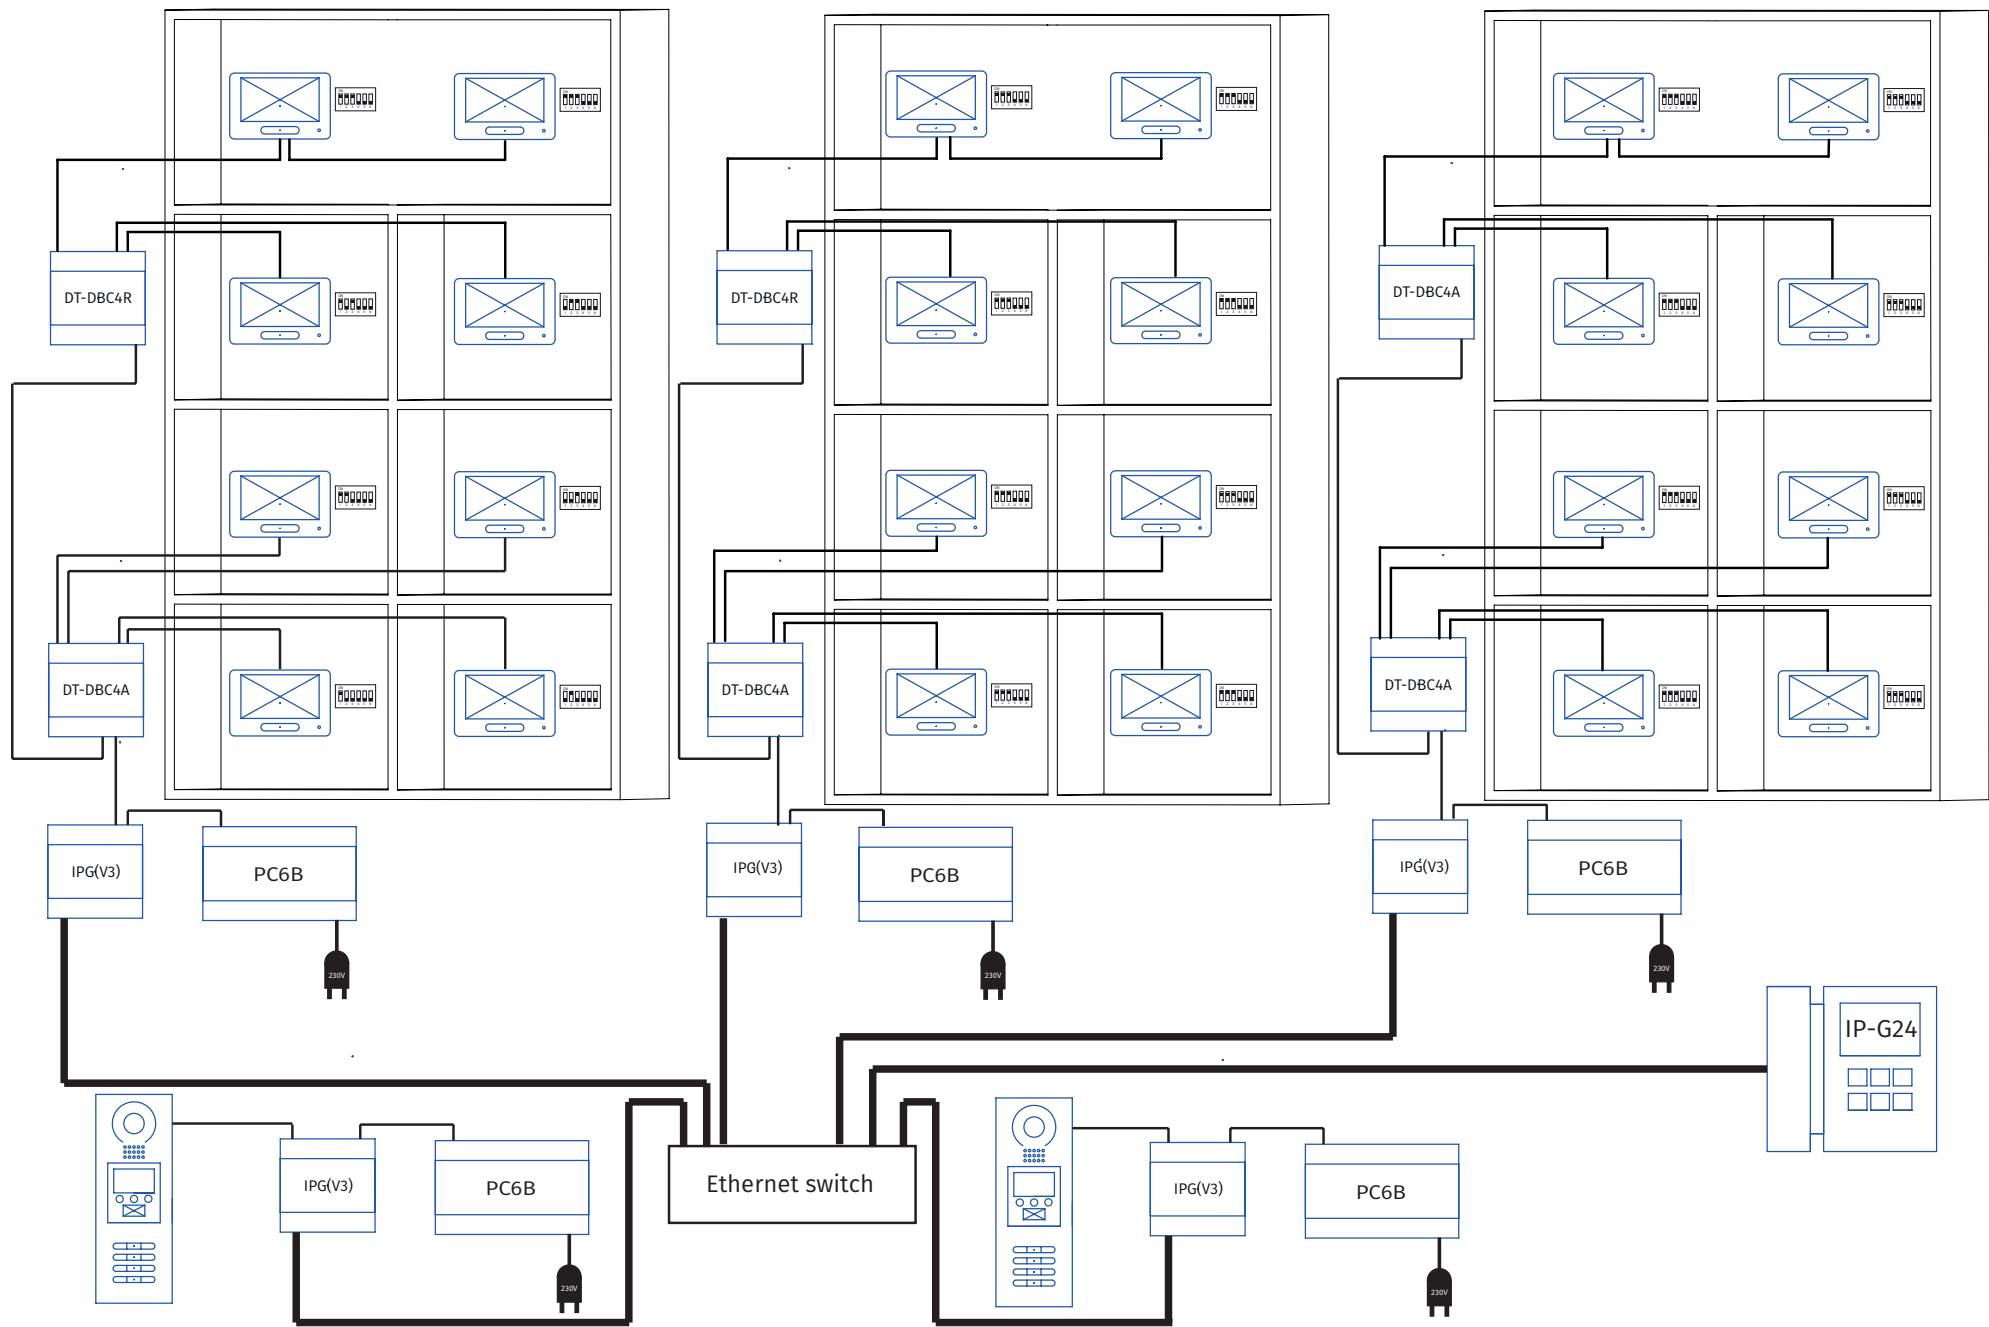

2EASY RENDSZER

V-TOK

Leírás

A rendszer legfőbb előnye, hogy minden elemét, beleértve a tápegységeket is, 2 polaritás független eres vezeték köti össze. Ezáltal rendkívül egyszerű a telepítése és beállítása. A rendszerben minden kültéri és beltéri egység kompatibilis egymással, és tetszőleges kiegészítő modulok illeszthetők be. Így széleskörű megoldást biztosít bármilyen felmerülő igényre. Kezdvé az egyedülálló háztól, a nagyobb társasházakon át, a komplex lakóparkokig, ezekkel az eszközökkel mindenhol magas minőségű és költséghatékony kaputelefon rendszer telepíthető.

Rendszer bekötési lehetőségek

Ezek a legalapvetőbb bekötések, egymással tetszőlegesen kombinálhatók. Maximálisan 4 kültéri és 32 beltéri egység lehet ilyen módon a rendszerben. Az ilyen bekötéseknél a legfontosabb a megfelelő címzés és a maximális távolságok betartása, valamint a sorban az utolsó, beltéri egységek DIP6 (videójel kiegyenlítés) és az elosztók impedancia kapcsolóinak bekapcsolása. Nagyobb távolság, több beltéri, és kültéri esetén a DT-IPG(V3) modul beiktatása szükséges.

1 lakásos

2 lakásos

4 lakásos

8 lakásos rendszer másodlagos beltéri egységgel

Társasházi rendszer

2EASY kaputelefon rendszer
LEÍRÁS