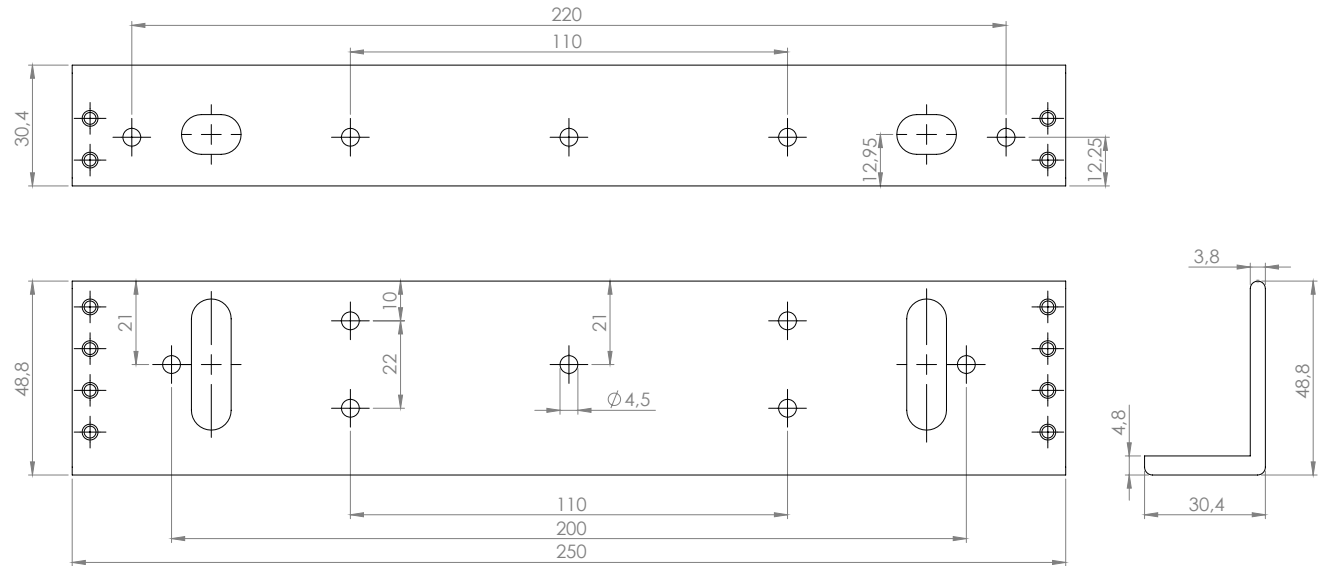

MBK-280NL

Síkmágnés "L" konzol

Kép

Műszaki rajz

Leírás

Az MBK-280NL egy egy részből álló konzol az YM-280N(LED) típusú mágnesek felszereléséhez. Lehetővé teszi a mágnes kifelé nyíló ajtóra történő szerelését.

Tulajdonságok

•Anyag:	Alumínium ötvözet
•Típus:	L konzol
•Szerelés:	Felületre szerelhető
•Kompatibilis:	YM-280N(LED)
•Ajtó típusa:	Fa, fém, műanyag

Telepítés

1. lépés: A csavarok segítségével rögzítse a konzolt az ajtókeretre.
2. lépés: Rögzítse a síkmágnest a konzolhoz.