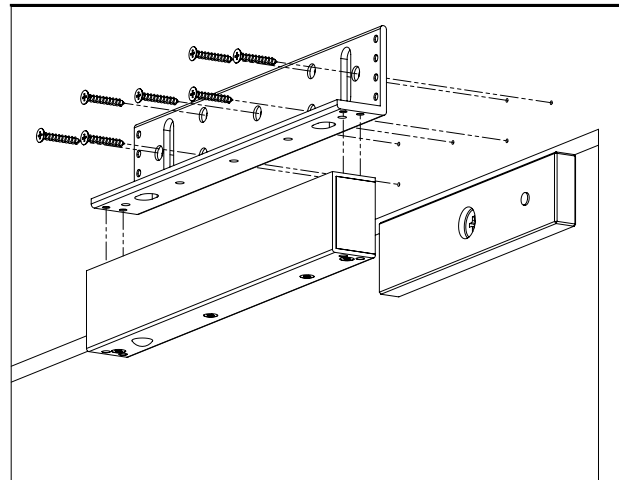

Robbantott ábra