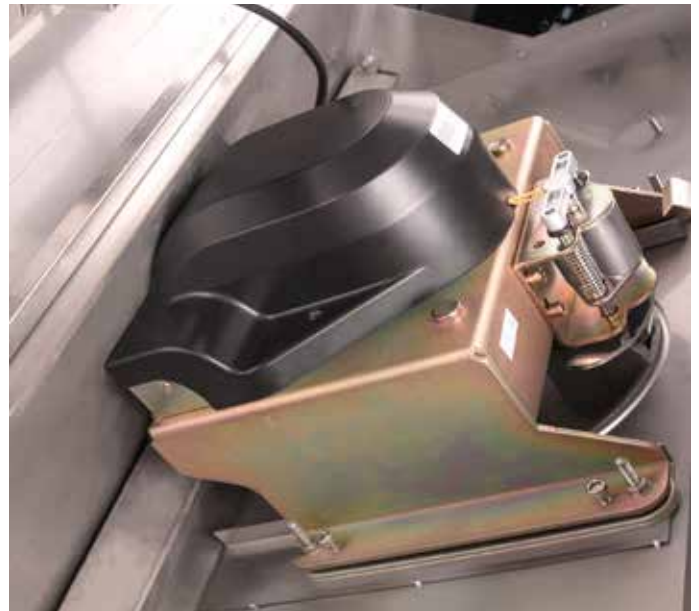

Félautomata forgóvillák

Egyszerűbb mechanikájának köszönhetően egy időtállóbb típus. A nyitójel után a kart az áthaladónak kell átfordítania. Ezek telepítését gyárakba, iskolákba, nagyobb igénybevételű helyekre javasoljuk. Egy lábú, valamint kétlábú kivitelben kapható.

Tulajdonságok:

•Irány:	Kétirányú
•Bemenet:	3 db. kontaktus (2 irány és vészjelzés)
•Kimenet:	Számláló, relés átfordulás visszajelzés
•Időzítés:	Állítható (2-25 másodperc)
•Áthaladás/perc:	30-35 személy
•Áthaladási irányjelzés:	Láb oldalán (zöld nyíl, vagy piros X) Forgóvilla tetején