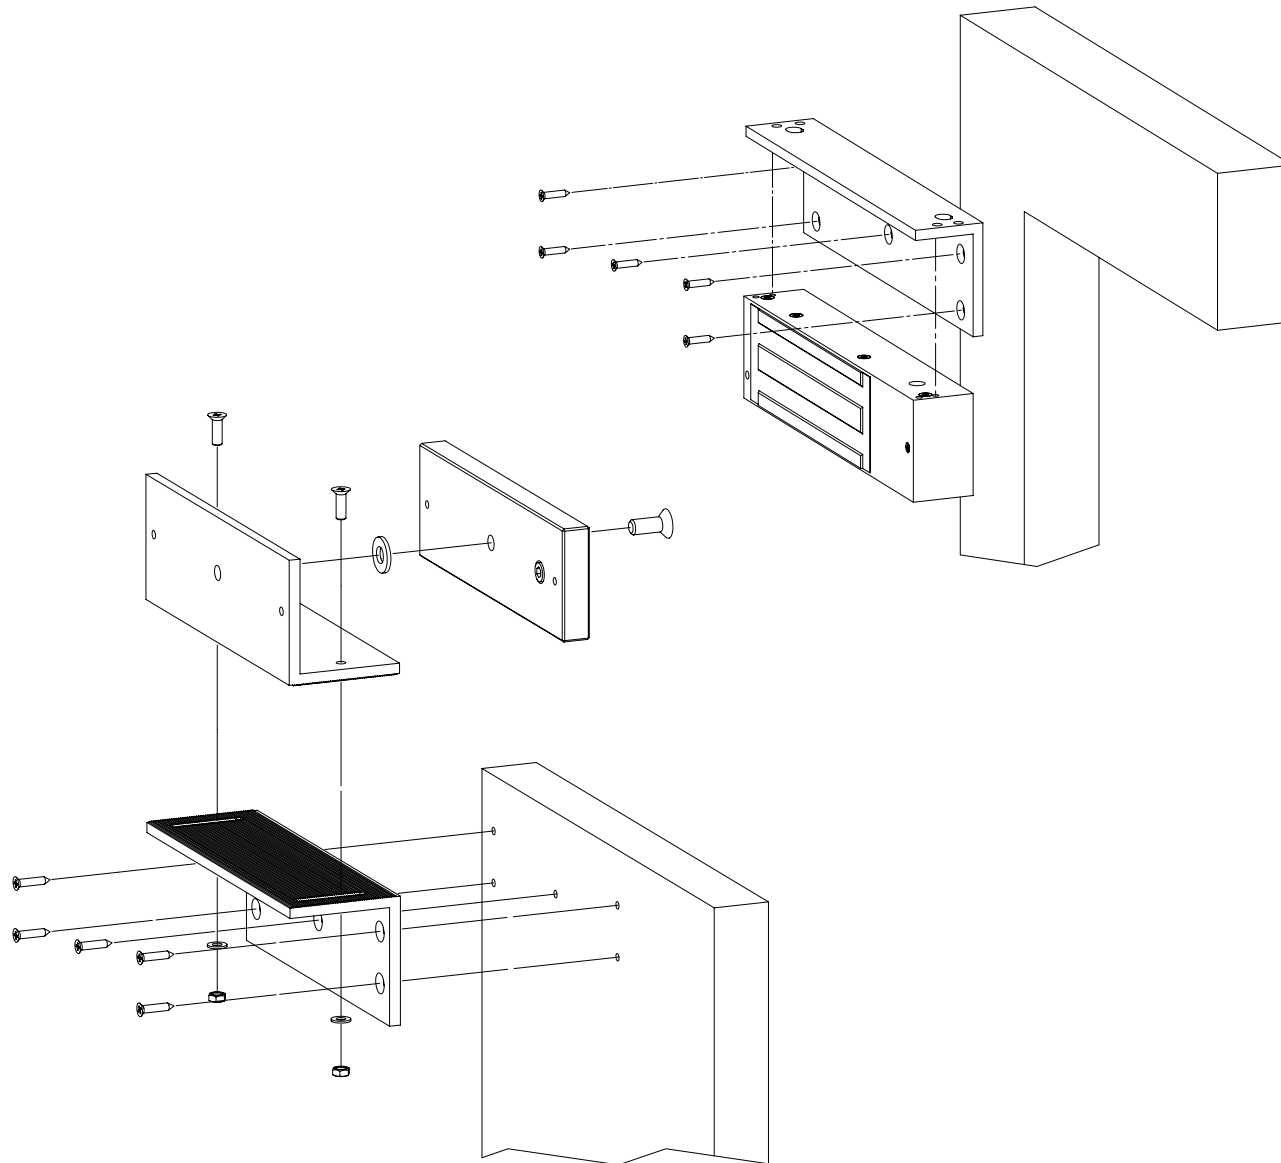

MBK-500ZL-W

Síkmágnes „ZL” konzolszett

Kép

Leírás

Az MBK-500ZL-W egy három részből álló konzolszett, az YM-500W típusú mágnesek szereléséhez. A „Z” konzol lehetővé teszi az ellendarab szerelését, az „L” konzol pedig a mágnes szerelését.

Specifikációk

•Anyag:	Alumínium ötvözet
•Típus:	Z és L konzol
•Szerelés:	Felültre szerelhető
•Kompatibilis:	YM-500W
•Ajtó típusa:	Fa, fém, műanyag

Telepítés

1. lépés: Rögzítse fel az „L” konzolt az ajtókeretre.
2. lépés: Rögzítse a síkmágneszt az „L” konzolra.
3. lépés: Rögzítse a „Z” konzol alsó részét a nyíló részre.
4. lépés: Rögzítse az ellendarabot a „Z” konzol ellendarab tartó részére.
5. lépés: Szerelje össze a két „Z” idomot.

Műszaki rajzok

„Z” konzol

„L” konzol

Robbantott ábra

MBK-500ZL-W
"ZL" konzolszett
ADATLAP

Összeszerelési rajz