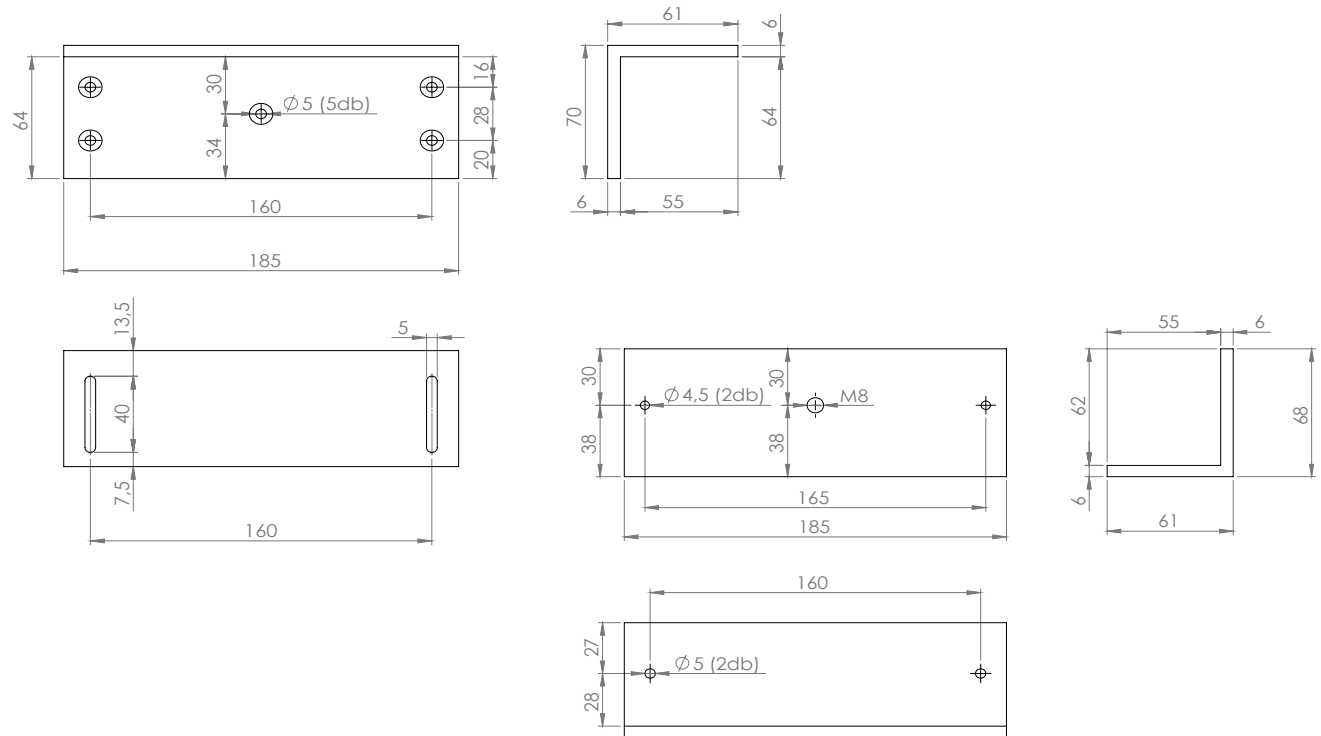

MBK-500ZL-W

Síkmágnes „ZL” konzolszett

Kép

Leírás

Az MBK-500ZL-W egy három részből álló konzolszett, az YM-500W típusú mágnesek szereléséhez. A „Z” konzol lehetővé teszi az ellendarab szerelését, az „L” konzol pedig a mágnes szerelését.

Specifikációk

•Anyag:	Alumínium ötvözet
•Típus:	Z és L konzol
•Szerelés:	Felültre szerelhető
•Kompatibilis:	YM-500W
•Ajtó típusa:	Fa, fém, műanyag

Telepítés

1. lépés: Rögzítse fel az „L” konzolt az ajtókeretre.
2. lépés: Rögzítse a síkmágneszt az „L” konzolra.
3. lépés: Rögzítse a „Z” konzol alsó részét a nyíló részre.
4. lépés: Rögzítse az ellendarabot a „Z” konzol ellendarab tartó részére.
5. lépés: Szerelje össze a két „Z” idomot.

Műszaki rajzok

„Z” konzol

„L” konzol

Robbantott ábra

MBK-500ZL-W
"ZL" konzolszett
ADATLAP

Összeszerelési rajz