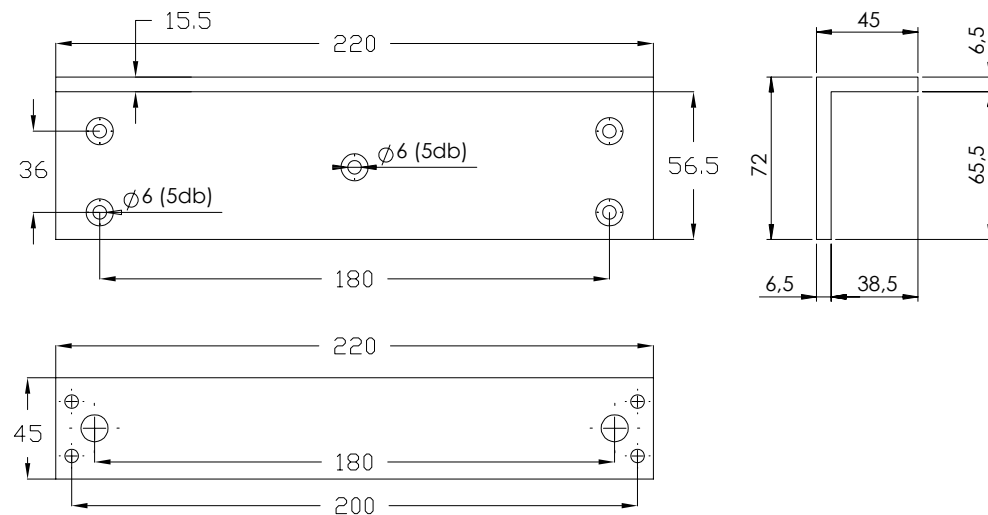

MBK-500ZL-W

Síkmágnes „ZL” konzolszett

Kép

Leírás

Az MBK-500ZL-W egy három részből álló konzolszett, az YM-500W típusú mágnesek szereléséhez. A „Z” konzol lehetővé teszi az ellendarab szerelését, az „L” konzol pedig a mágnes szerelését.

Specifikációk

•Anyag:	Alumínium ötvözet
•Típus:	Z és L konzol
•Szerelés:	Felültre szerelhető
•Kompatibilis:	YM-500W
•Ajtó típusa:	Fa, fém, műanyag

Telepítés

1. lépés: Rögzítse fel az „L” konzolt az ajtókeretre.
2. lépés: Rögzítse a síkmágneszt az „L” konzolra.
3. lépés: Rögzítse a „Z” konzol alsó részét a nyíló részre.
4. lépés: Rögzítse az ellendarabot a „Z” konzol ellendarab tartó részére.
5. lépés: Szerelje össze a két „Z” idomot.

Műszaki rajzok

„Z” konzol

„L” konzol

Robbantott ábra

MBK-500ZL-W
"ZL" konzolszett
ADATLAP

Összeszerelési rajz