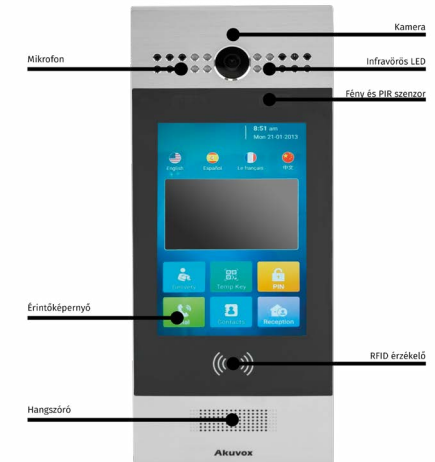

R29S

IP videós kaputelefon kültéri egység

Kép

Akuvox
Open A Smart World

Leírás

Az R29S az Akuvox minden igényt kielégítő társasházi kültéri egysége. A masszív kivitele miatt ellenáll a külső behatásoknak. A nagyméretű érintő kijelzője igen könnyen kezelhetővé teszi a felhasználók számára.

Specifikáció

- Tápellátás PoE vagy 12V DC
- Érintő képernyő 7" IPS LCD
- Hardver 2GB RAM, 16GB ROM
- Operációs rendszer Android 5.1
- Azonosítás EM (125kHz)
MIFARE (13,56MHz), NFC
QR-kód/PIN-kód
- Védelem IP65
- Szabotázsérzékelő Gyorsulás érzékelő
- Szerelhetőség Felültre/süllyesztve (beépítő keret opcionális)
- Kamera 2MP 105°BLC
- Felbontás 1080P/25FPS
- Videó kodek H.264
- Hangbemenet Körmikrofon
- Beszélgetés típusa Teljes duplex
- Kommunikáció Ethernet RJ45
- Portok 10/100Mbps Ethernet
Wiegand RS485
- Protokollok ARP, DHCP, DNS, FTP
HTTP(S), ICMP, IPv4
NTP, ONVIF, RTSP
SNMP, UDP
- SIP SIP v1 (RFC2543)
SIP v2 (RFC3261)
2 SIP fiók
- Egyéb IR LED, IR szenzor
Webes felületről is programozható
- Hőmérséklet tűrés -10°C + 45°C
- Páratartalom tűrés 10% - 90%
- Anyaga Alumínium
- Mérete 130 x 324 x 27 mm

Részegységek és funkciók

Csomag tartalma

- 1db R29S
- 4db M3x5 csavar
- 2db ST1.7x4 csavar
- 3db M3x6 csavar
- 1db hátsó takaró lemez
- 1db kábel rögzítő lemez
- 1db szilikon tömítő gumi

Csatlakozók

Műszaki rajz

Szerelő konzolok

R29S
IP kaputelefon kültéri egység
ADAT LAP

R29X(BRAK.S)
Felületre szereléséhez

R29X(BRAK.F)
Süllyesztve szereléséhez