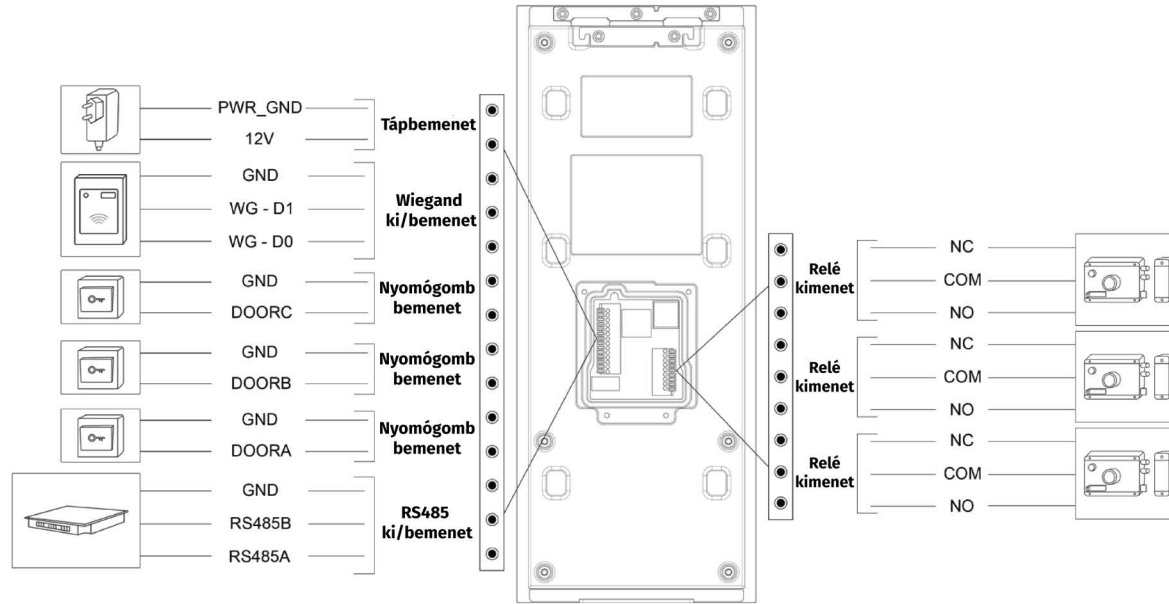

R29S

IP videós kaputelefon kültéri egység

Kép

Akuvox
Open A Smart World

Leírás

Az R29S az Akuvox minden igényt kielégítő társasházi kültéri egysége. A masszív kivitele miatt ellenáll a külső behatásoknak. A nagyméretű érintő kijelzője igen könnyen kezelhetővé teszi a felhasználók számára.

Specifikáció

- Tápellátás PoE vagy 12V DC
- Érintő képernyő 7" IPS LCD
- Hardver 2GB RAM, 16GB ROM
- Operációs rendszer Android 5.1
- Azonosítás EM (125kHz)
MIFARE (13,56MHz), NFC
QR-kód/PIN-kód
- Védelem IP65
- Szabotázsérzékelő Gyorsulás érzékelő
- Szerelhetőség Felültre/süllyesztve (beépítő keret opcionális)
- Kamera 2MP 105°BLC
- Felbontás 1080P/25FPS
- Videó kodek H.264
- Hangbemenet Körmikrofon
- Beszélgetés típusa Teljes duplex
- Kommunikáció Ethernet RJ45
- Portok 10/100Mbps Ethernet
Wiegand RS485
- Protokollok ARP, DHCP, DNS, FTP
HTTP(S), ICMP, IPv4
NTP, ONVIF, RTSP
SNMP, UDP
- SIP SIP v1 (RFC2543)
SIP v2 (RFC3261)
2 SIP fiók
- Egyéb IR LED, IR szenzor
Webes felületről is programozható
- Hőmérséklet tűrés -10°C + 45°C
- Páratartalom tűrés 10% - 90%
- Anyaga Alumínium
- Mérete 130 x 324 x 27 mm

Figyelmeztetés!

Az egység tápellátása két féle képpen történhet. Vagy 12V DC feszültséggel, vagy az ethernet keresztül PoE tápellátással. **A két tápellátás egyidőben történő alkalmazása a készülék meghibásodását okozza!** Sajnos ez a hiba gazdaságosan nem javítható, így fokozottan figyelni kell erre!

Részegységek és funkciók

Csomag tartalma

- 1db R29S
- 4db M3x5 csavar
- 2db ST1.7x4 csavar
- 3db M3x6 csavar
- 1db hátsó takaró lemez
- 1db kábel rögzítő lemez
- 1db szilikon tömítő gumi

Csatlakozók

Műszaki rajz