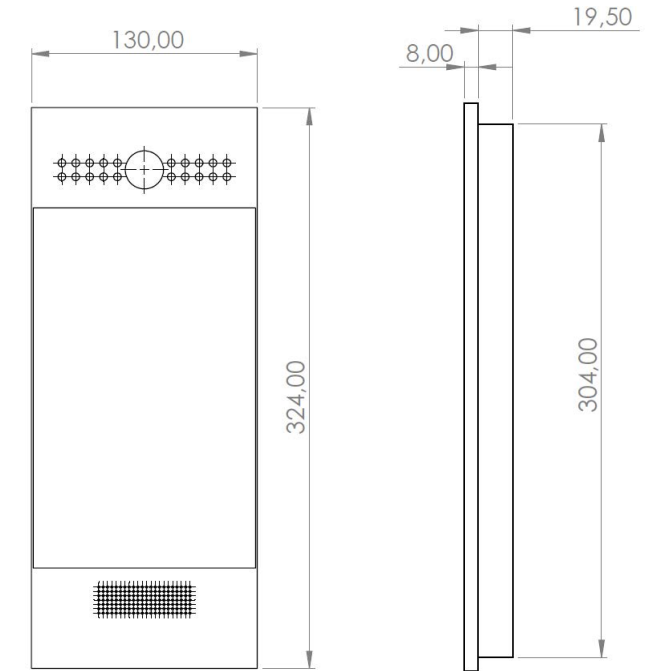

R29S

IP videós kaputelefon kültéri egység

Kép

Akuvox
Open A Smart World

Leírás

Az R29S az Akuvox minden igényt kielégítő társasházi kültéri egysége. A masszív kivitele miatt ellenáll a külső behatásoknak. A nagyméretű érintő kijelzője igen könnyen kezelhetővé teszi a felhasználók számára.

Specifikáció

- Tápellátás PoE vagy 12V DC
- Érintő képernyő 7" IPS LCD
- Hardver 2GB RAM, 16GB ROM
- Operációs rendszer Android 5.1
- Azonosítás EM (125kHz)
MIFARE (13,56MHz), NFC
QR-kód/PIN-kód
- Védelem IP65
- Szabotázsérzékelő Gyorsulás érzékelő
- Szerelhetőség Felültre/süllyesztve (beépítő keret opcionális)
- Kamera 2MP 105°BLC
- Felbontás 1080P/25FPS
- Videó kodek H.264
- Hangbemenet Körmikrofon
- Beszélgetés típusa Teljes duplex
- Kommunikáció Ethernet RJ45
- Portok 10/100Mbps Ethernet
Wiegand RS485
- Protokollok ARP, DHCP, DNS, FTP
HTTP(S), ICMP, IPv4
NTP, ONVIF, RTSP
SNMP, UDP
- SIP SIP v1 (RFC2543)
SIP v2 (RFC3261)
2 SIP fiók
- Egyéb IR LED, IR szenzor
Webes felületről is programozható
- Hőmérséklet tűrés -10°C + 45°C
- Páratartalom tűrés 10% - 90%
- Anyaga Alumínium
- Mérete 130 x 324 x 27 mm

Részegységek és funkciók

Csomag tartalma

- 1db R29S
- 4db M3x5 csavar
- 2db ST1.7x4 csavar
- 3db M3x6 csavar
- 1db hátsó takaró lemez
- 1db kábel rögzítő lemez
- 1db szilikon tömítő gumi

Csatlakozók

Műszaki rajz