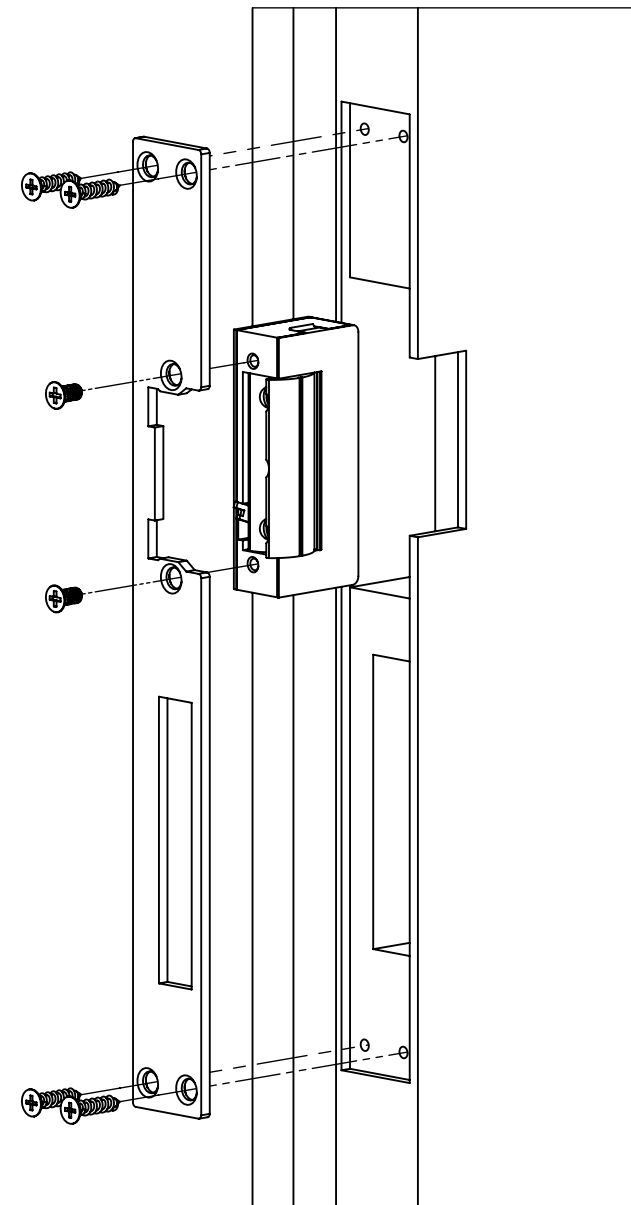

DORCAS-GX-INOX

Műszaki rajz

Műszaki rajz

Hosszú zárpajzs

Kép

Leírás

A DORCAS-GX-INOX egy hosszú, INOX zárpajzs. Ezüst színű, alkalmas a DORCAS elektromos zárfogadók szereléséhez.

Tulajdonságok

- Kivitel: INOX
- Rögzítés: 4 ponton
- Jobbos/balos: Forgatható

Kompatibilis zárok

- DORCAS univerzális, asszimmetrikus sorozat
- DORCAS-41 keskeny, szimmetrikus sorozat
- DORCAS-50 nagy tartóerejű, szimmetrikus sorozat
- DORCAS-52 tűzálló, szimmetrikus sorozat
- DORCAS-54 normál, szimmetrikus sorozat
- DORCAS-99 keskeny, alacsony, szimmetrikus sorozat