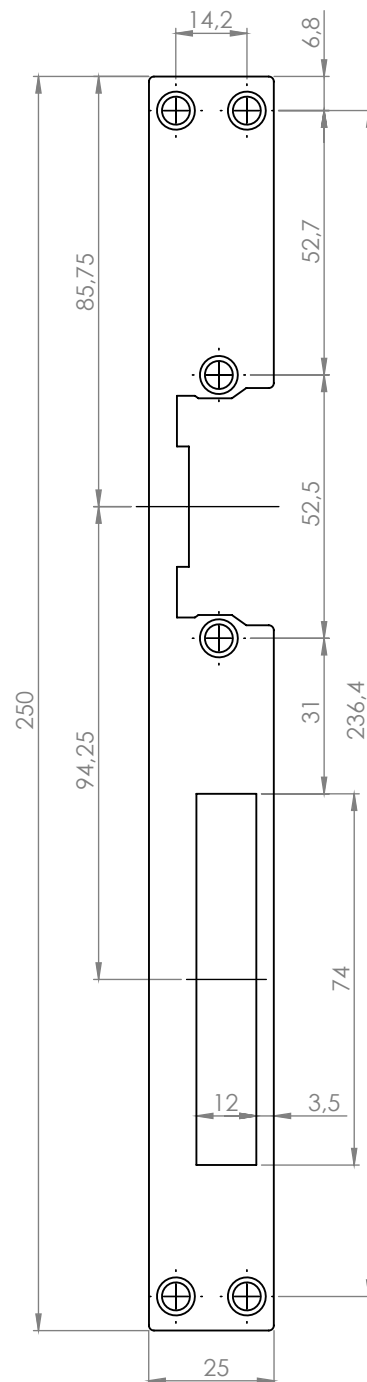

DORCAS-GX-INOX

Műszaki rajz

Műszaki rajz

Hosszú zárpajzs

Kép

Leírás

A DORCAS-GX-INOX egy hosszú, INOX zárpajzs. Ezüst színű, alkalmas a DORCAS elektromos zárfogadók szereléséhez.

Tulajdonságok

- Kivitel: INOX
- Rögzítés: 4 ponton
- Jobbos/balos: Forgatható

Kompatibilis zárok

- DORCAS univerzális, asszimmetrikus sorozat
- DORCAS-41 keskeny, szimmetrikus sorozat
- DORCAS-50 nagy tartóerejű, szimmetrikus sorozat
- DORCAS-52 tűzálló, szimmetrikus sorozat
- DORCAS-54 normál, szimmetrikus sorozat
- DORCAS-99 keskeny, alacsony, szimmetrikus sorozat