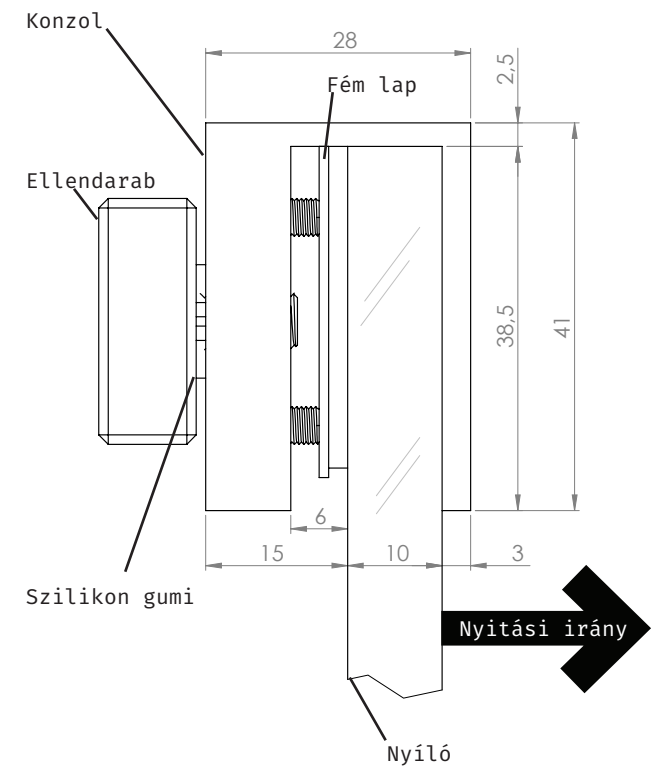

MBK-70UL

Síkmágnes "U" konzol

Kép

Leírás

Az MBK-70UL egy egy részből álló konzol az YM-60 és YM-70-S típusú mágnes üvegajtóra szereléséhez. Lehetővé teszi az ellendarab befelé nyíló üvegajtóra szerelését.

Tulajdonságok

•Anyag:	Alumínium ötvözet
•Típus:	U konzol
•Szerelés:	Felületre szerelhető
•Kompatibilis:	YM-60, YM-70-S
•Ajtó típusa:	Üveg

Telepítés

1. lépés: Ragassza a sablont az üvegajtó tetejére
2. lépés: Helyezze a konzolt az ajtóra, a fém alátét lapot tegye a konzol és a ragasztott sablon közé.
3. lépés: Rögzítse a konzolt az ajtóhoz a csavarok segítségével.
4. lépés: Szerelje fel az ellendarabot a konzolra.

Robbantott ábra

Összeszerelési útmutató

Műszaki rajz