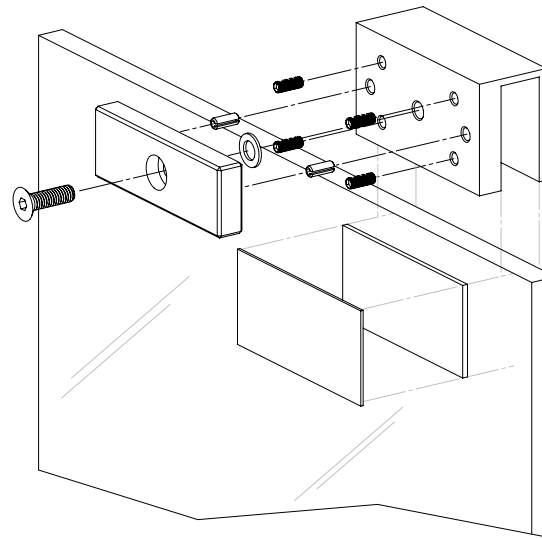

Robbantott ábra