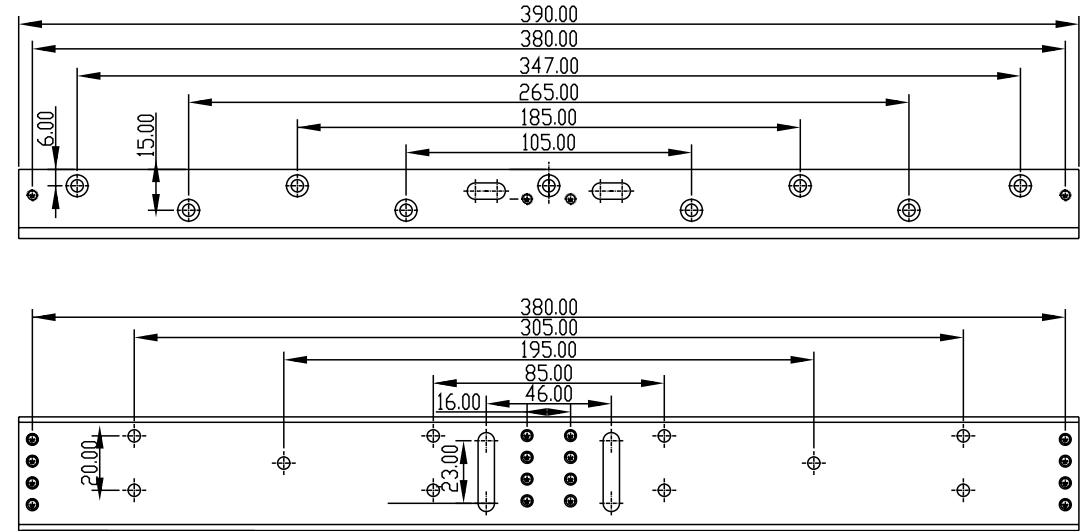

## Leírás

Az MBK-180NDL egy „L” konol az YM-180ND(LED) típusú mágnesek szereléséhez. A konzol segítségével a mágnest lehet rögzíteni az ajtótok felszínéhez.

## Specifikációk

•Anyag:	Alumínium ötvözet
•Típus:	L konzol
•Szerelés:	Felületre szerelhető
•Kompatibilis:	YM-180ND(LED)
•Ajtó típusa:	Fa, fém, műanyag