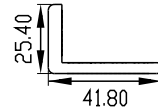

Műszaki rajzok

"L" konzol: