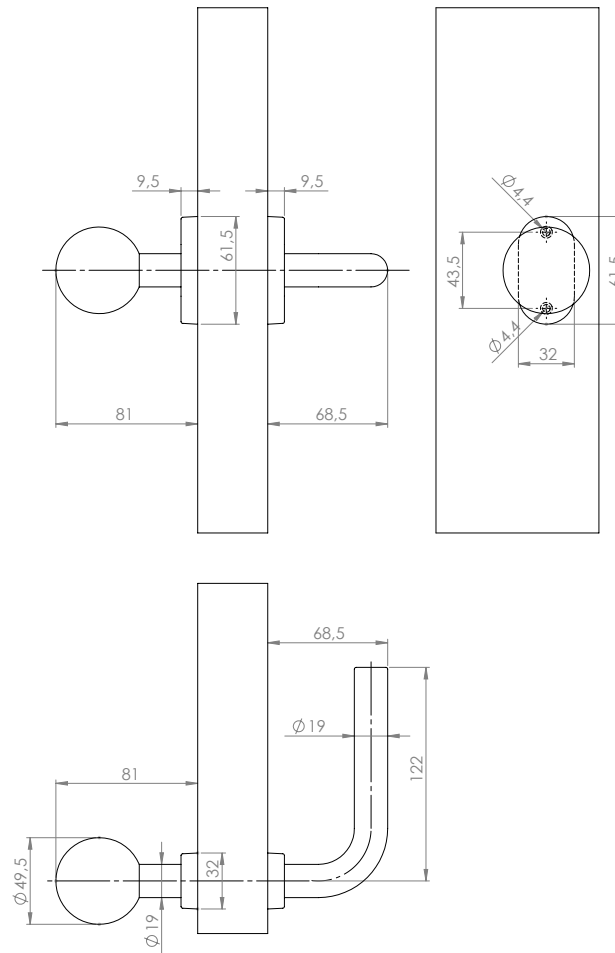

## Kép

## Leírás

Az YH-D900 egy rugós kilincs, fix gomb pár. A fix gomb egyenes, átmérője 50 mm. Ideális megoldás lehet szinte bármilyen ajtóhoz, esztétikus szálcsiszolt kivitelben kapható. Ovális címmel rendelkezik.

## Tulajdonságok

• Kivitel:	Szálcsiszolt
• Kilincs hossza:	122 mm
• Kilincs átmérő:	19 mm
• Gomb átmérő:	50 mm

## Szerelési rajz