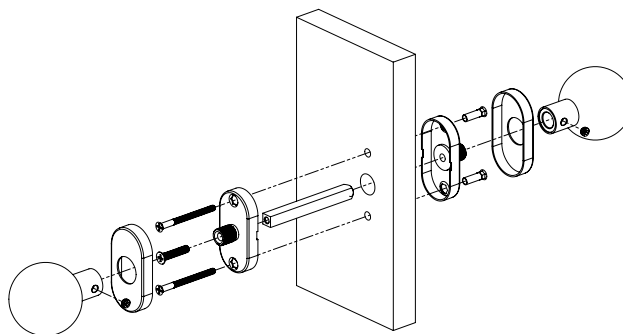

YH-S900

Fix gomb ovális címmel, egyoldalas, egyenes

Kép

Tulajdonságok

• Kivitel:	Szálcsiszolt
• Hossz:	77,5 mm
• Gomb átmérő:	50 mm
• Eltolás mértéke:	90°
• Furattávolság:	47 mm

Műszaki rajz

Szerelési rajz

Leírás

Az YH-S900 egy egyenes, fix ajtógomb, ovális címmel. Egyoldalas, csak az ajtó egyik oldalára szerelhető fel. Szálcsiszolt kivitelű, a gomb átmérője 50 mm