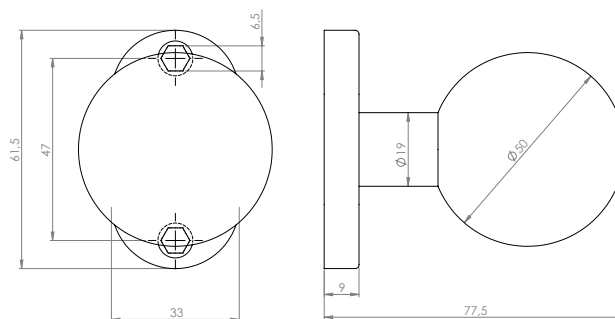

YH-S900

Fix gomb ovális címmel, egyoldalas, egyenes

Kép

Tulajdonságok

• Kivitel:	Szálcsiszolt
• Hossz:	77,5 mm
• Gomb átmérő:	50 mm
• Eltolás mértéke:	90°
• Furattávolság:	47 mm

Műszaki rajz

Szerelési rajz

Leírás

Az YH-S900 egy egyenes, fix ajtógomb, ovális címmel. Egyoldalas, csak az ajtó egyik oldalára szerelhető fel. Szálcsiszolt kivitelű, a gomb átmérője 50 mm