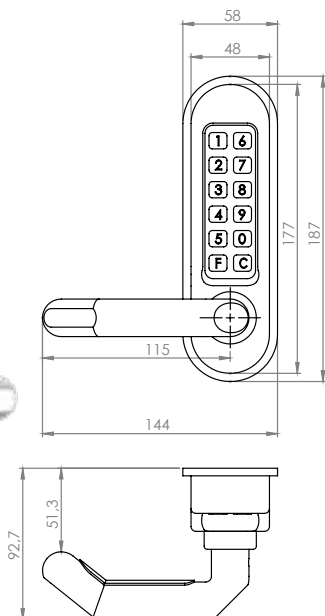

MECHANIKUS KÓDZÁRAK

Mechanikus kódzárak

A mechanikus kódzárak ideális megoldást biztosítanak jobbos és balos ajtókra egyaránt. Esztétikus matt kivitelben kaphatóak.

MM101SC

- külső egység kódos
- belső egység kilincses
- belső kilincs reteszelésével folyamatosan nyitva lehet az eszköz

MM102SC

- külső egység kódos
- belső egység hevederzárás

MM103SC

- külső egység kódos
- belső egység kódos

MM201SC

- külső egység kódos kilincses
- belső egység kódos kilincses

MM203SC

- külső egység kódos kilincses
- belső egység kilincses