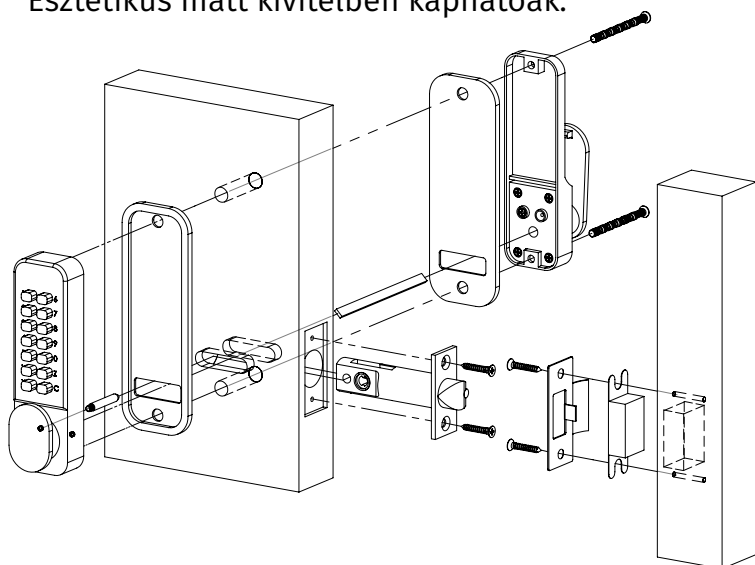

MECHANIKUS KÓDZÁRAK

Mechanikus kódzárak

A mechanikus kódzárak ideális megoldást biztosítanak jobbos és balos ajtókra egyaránt. Esztétikus matt kivitelben kaphatóak.

MM101SC

- külső egység kódos
- belső egység kilincses
- belső kilincs reteszelésével folyamatosan nyitva lehet az eszköz

MM102SC

- külső egység kódos
- belső egység hevederzárás

MM103SC

- külső egység kódos
- belső egység kódos

MM201SC

- külső egység kódos kilincses
- belső egység kódos kilincses

MM203SC

- külső egység kódos kilincses
- belső egység kilincses