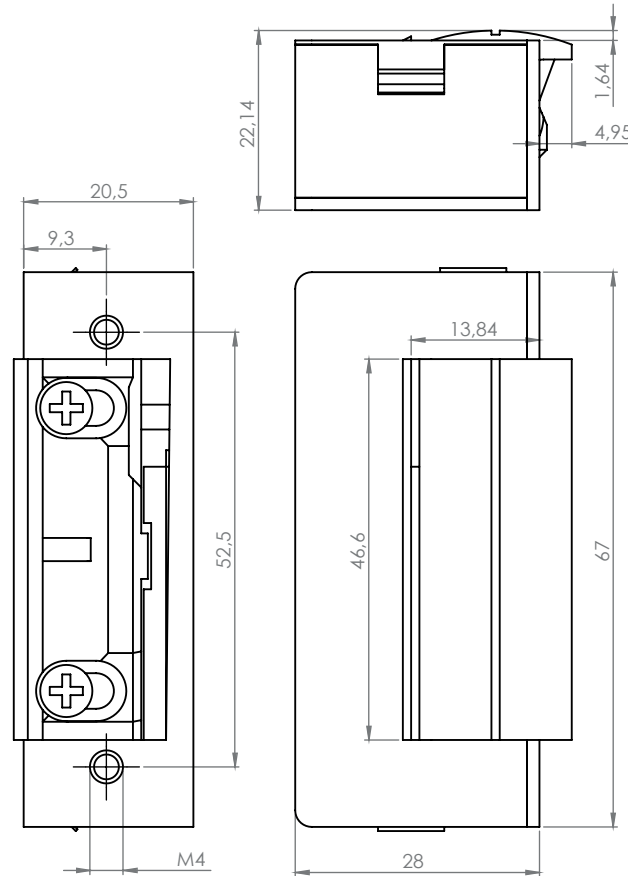

DORCAS-54AbF

Elektromos zárnyelvfogadó

Kép

Leírás

A DORCAS elektromos zárfogadók kiváló minősége és alacsony ára teszi a márkát vonzóvá.

A DORCAS 54-es sorozat szimmetrikus típusait jelöli.

Tulajdonságok

| | |
|----------------------------|----------------------------|
| •Működési mód: | Normál (Feszültségre nyit) |
| •Állítható zárnyelv: | Igen |
| •Radiális zárnyelv: | Nem |
| •Nyitási memória: | Külső |
| •Kikapcsolhatóság: | Nincs |
| •Esőálló: | Nem |
| •Tűzálló: | Nem |
| •Visszajelzés: | Nincs |
| •Előfeszített ajtó esetén: | Nem használható |

Specifikációk

| | |
|---------------------|----------------|
| •Tápfeszültség | 8-12V AC/DC |
| •Áramfelvétel | 700mA |
| •Tartóerő | 3300 N |
| •Átlagos élettartam | 300 000 nyitás |

Műszaki rajz

Karbantartás és garancia