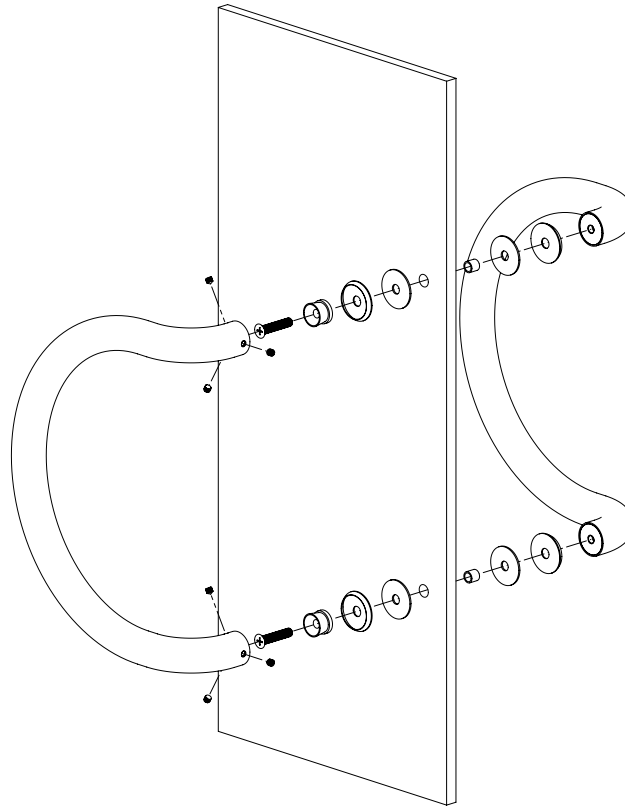

YH-300D/32

INOX fogantyú

Kép

Leírás

Az YH-300D/32 egy az ajtó mindkét oldalára szerelhető INOX, "D" alakú ajtófogantyú pár.

Tulajdonságok

- | | |
|------------------|--------------|
| • Anyag: | INOX |
| • Forma: | D |
| • Kivitel: | Szálcsiszolt |
| • Furattávolság: | 300 mm |
| • Átmérő: | 32 mm |

Szerelési rajz

Műszaki rajz