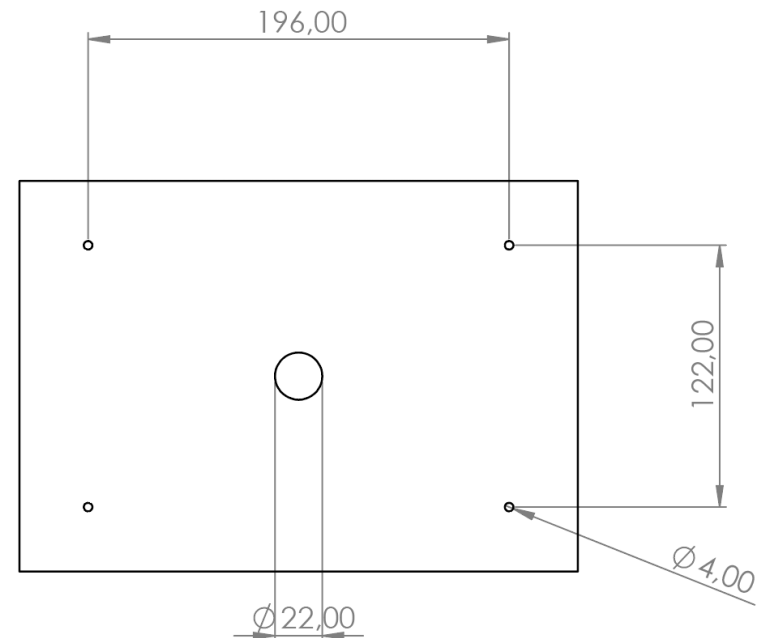

DPRS20-FK

Műszaki rajz

DP kaputelefon esővédő, kicsi, felületre szerelt

Kép

Kompatibilitás

- DP3000
- DP3001

Tulajdonságok

- Porfestett szürke fém ház
- Led világítás
- 21 lakásos névtábla
- Felületre szerelhető

DPRS20-FK
DP kaputelefon esővédő, kicsi,
felületre szerelt
ADATLAP