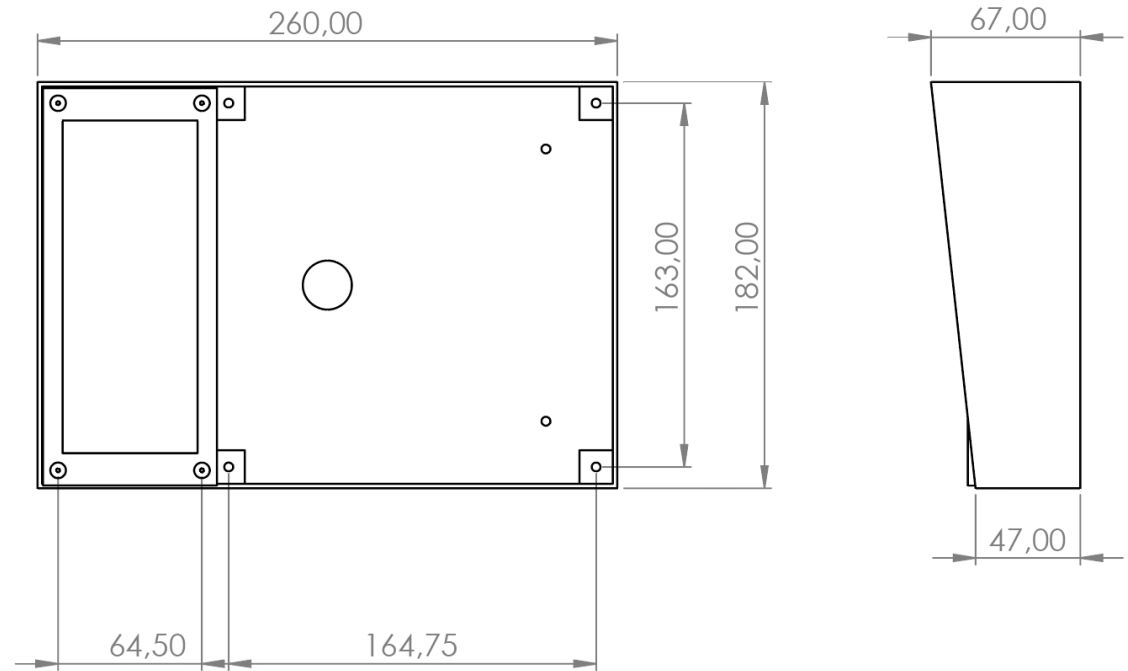

DPRS20-FK

Műszaki rajz

DP kaputelefon esővédő, kicsi, felületre szerelt

Kép

Kompatibilitás

- DP3000
- DP3001

Tulajdonságok

- Porfestett szürke fém ház
- Led világítás
- 21 lakásos névtábla
- Felületre szerelhető

DPRS20-FK
DP kaputelefon esővédő, kicsi,
felületre szerelt
ADATLAP