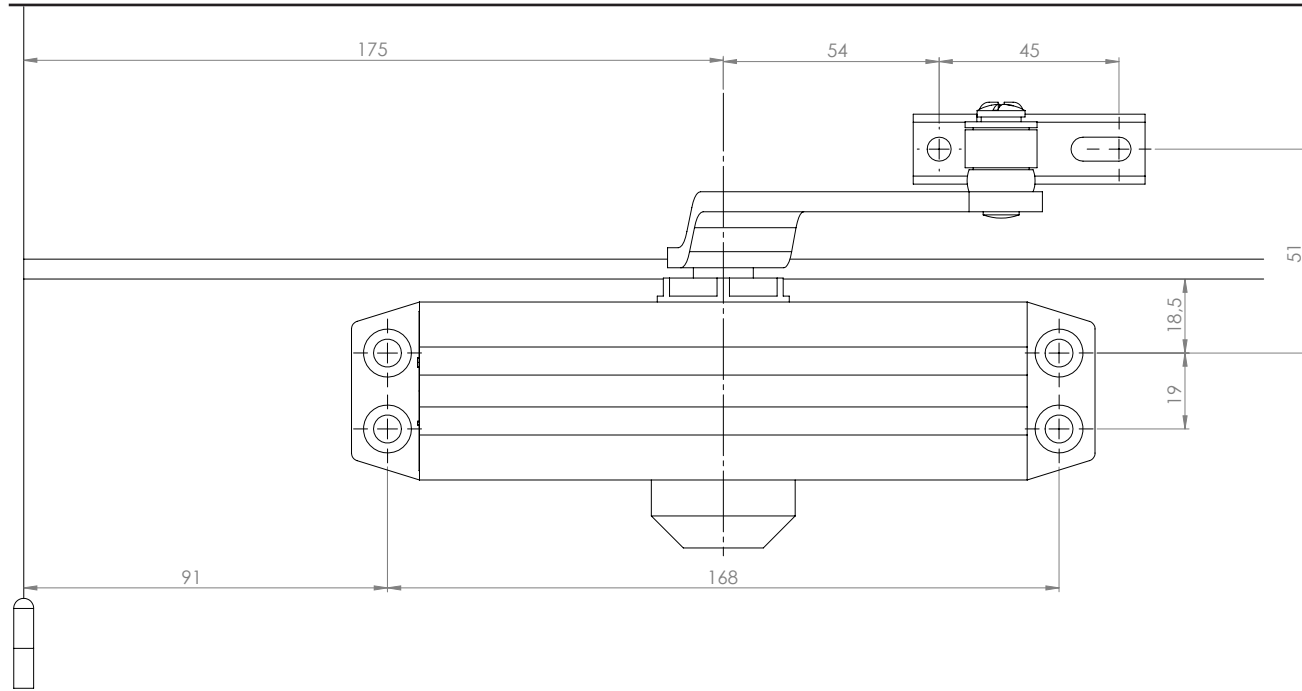

Sztenderd telepítés

SA-6033AW-sv
Káros ajtóbehúzó
ADATLAP