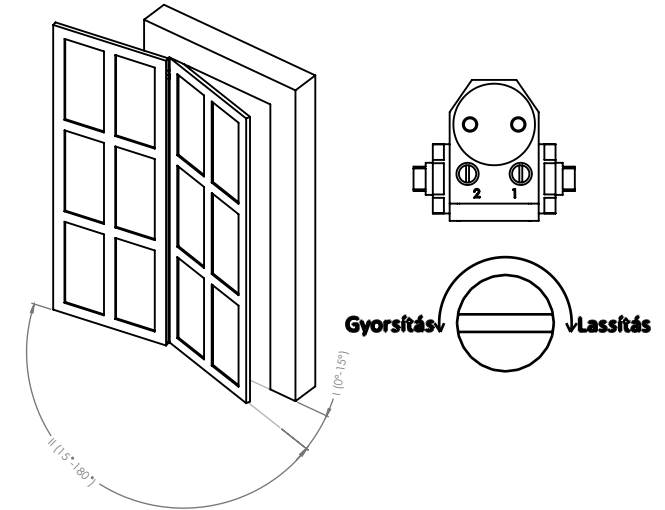

Beállítás

Az eszköz oldalán 2 csavart talál, ezek segítségével állíthatja be, a zárási és a csillapítási sebességet. A képen látható 1-es csavar segítségével a zárási sebességet, a 2-es csavar segítségével pedig a csillapítási sebességet lehet állítani.