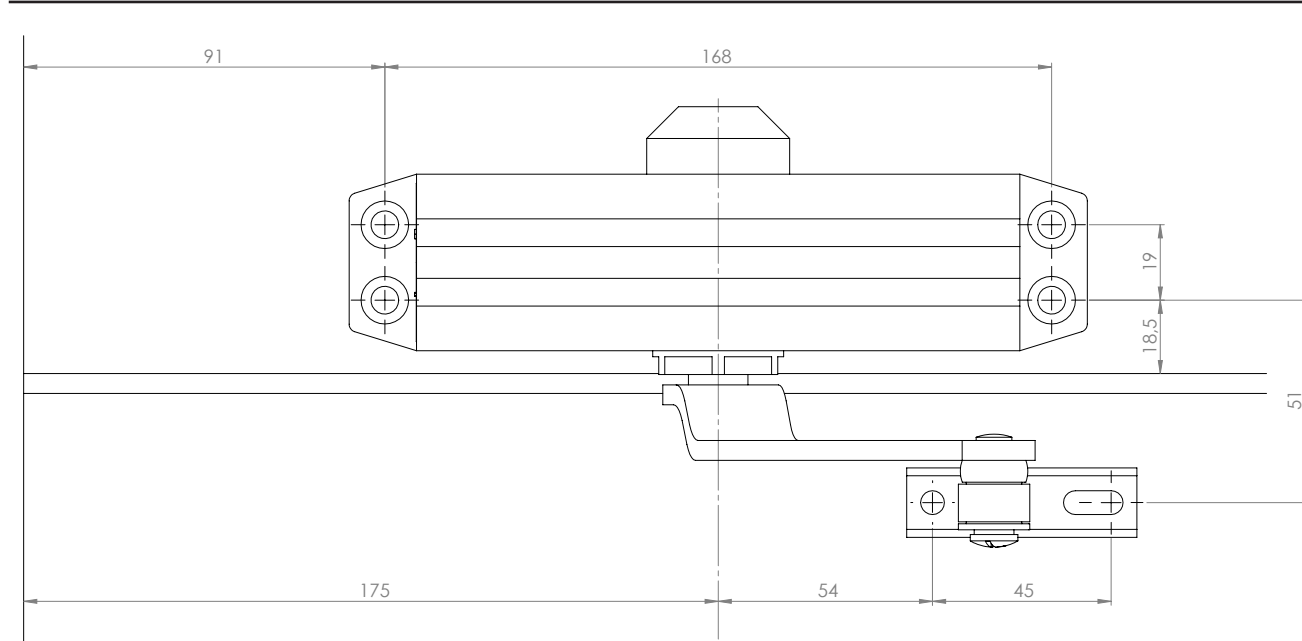

Fordított telepítés

SA-6033AW-sv
Káros ajtóbehúzó
ADATLAP