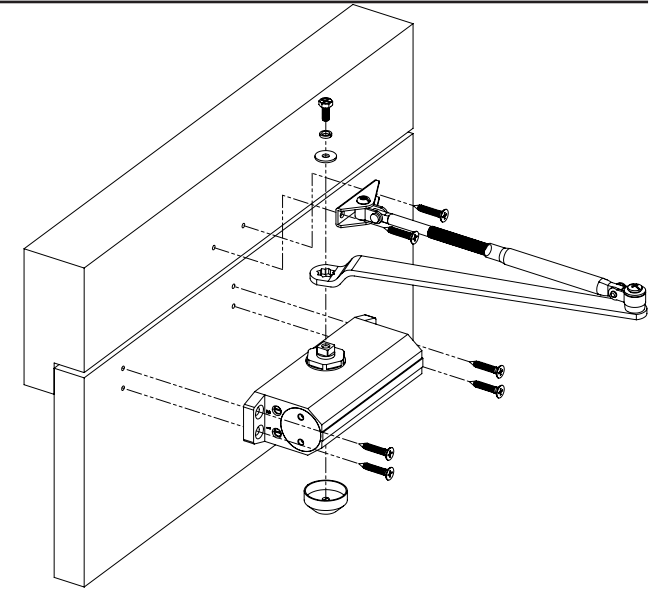

Sztenderd telepítés

SA-6033AW-sv
Káros ajtóbehúzó
ADATLAP