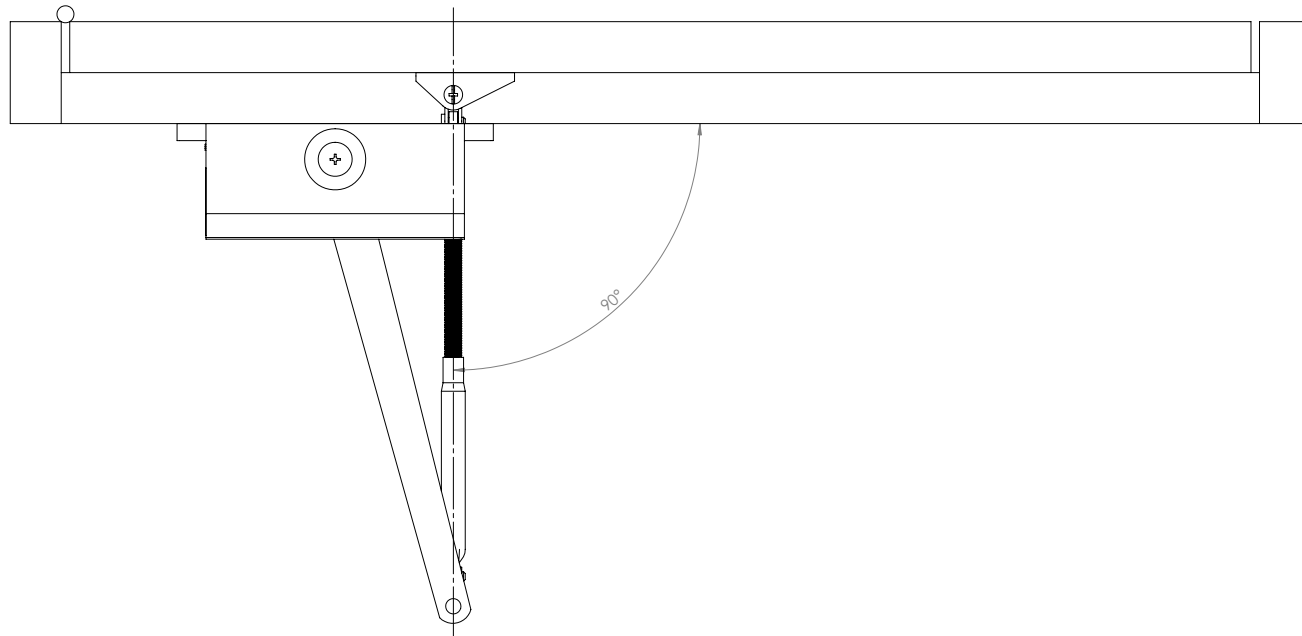

Fordított telepítés

SA-6033AW-sv
Káros ajtóbehúzó
ADATLAP