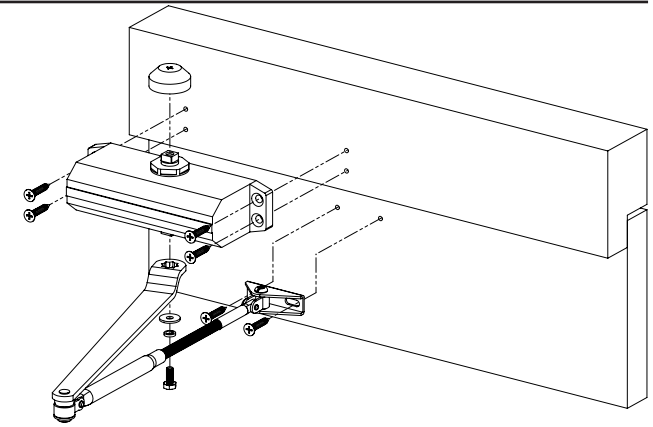

Fordított telepítés

SA-6033AW-sv
Káros ajtóbehúzó
ADATLAP