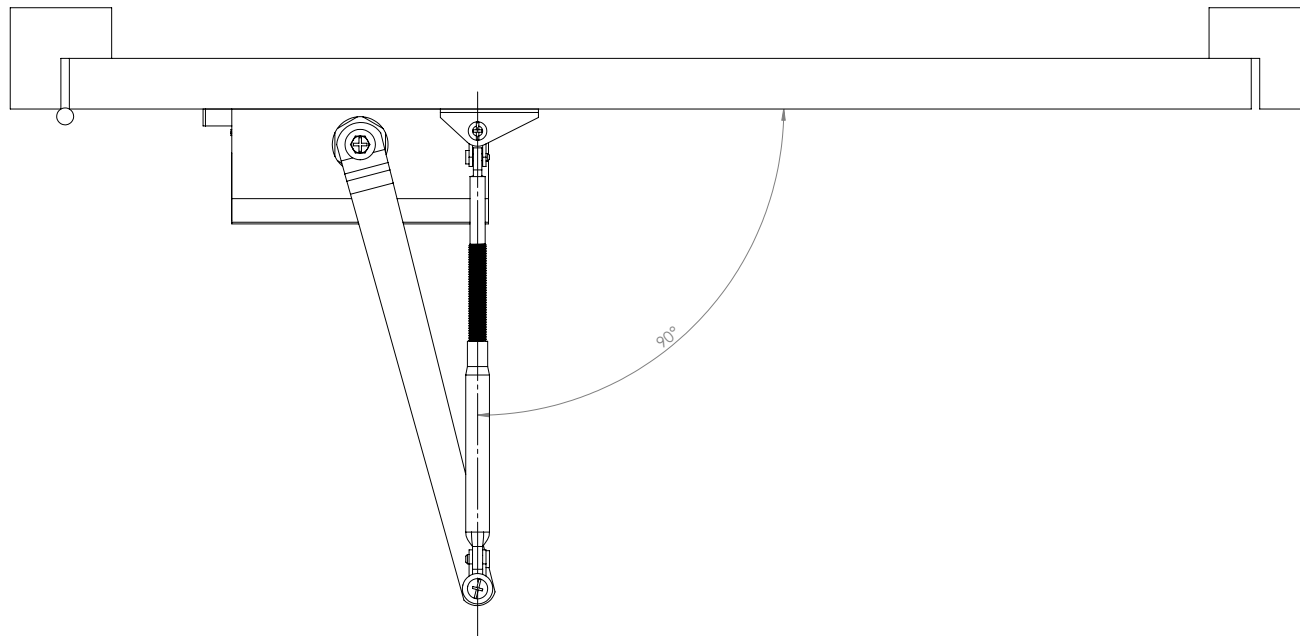

Sztenderd telepítés

SA-6033AW-sv
Káros ajtóbehúzó
ADATLAP