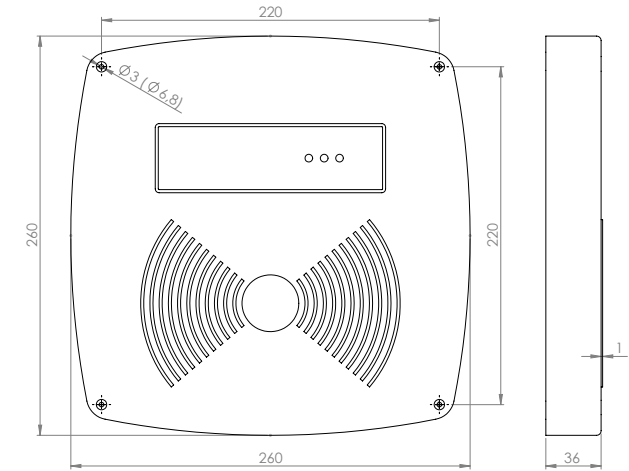

Műszaki rajz