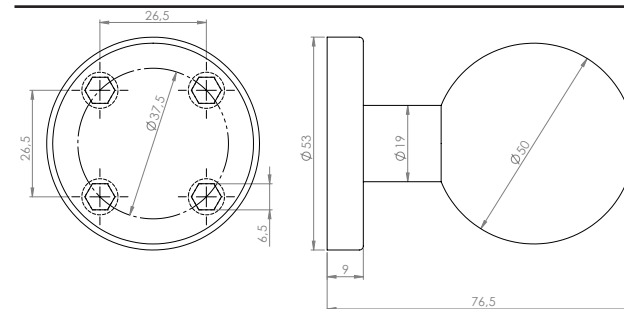

YH-S90R

Fix gomb kerek címmel, egyoldalas, egyenes

Kép

Leírás

Az YH-S90R egy egyenes, fix ajtógomb, kerek címmel. Egyoldalas, csak az ajtó egyik oldalára szerelhető fel. Szálcsiszolt kivitelű, a gomb átmérője 50 mm

Tulajdonságok

• Kivitel:	Szálcsiszolt
• Hossz:	76,5 mm
• Gomb átmérő:	50 mm
• Eltolás mértéke:	90°
• Furattávolság:	26,5 mm

Műszaki rajz

Szerelési rajz