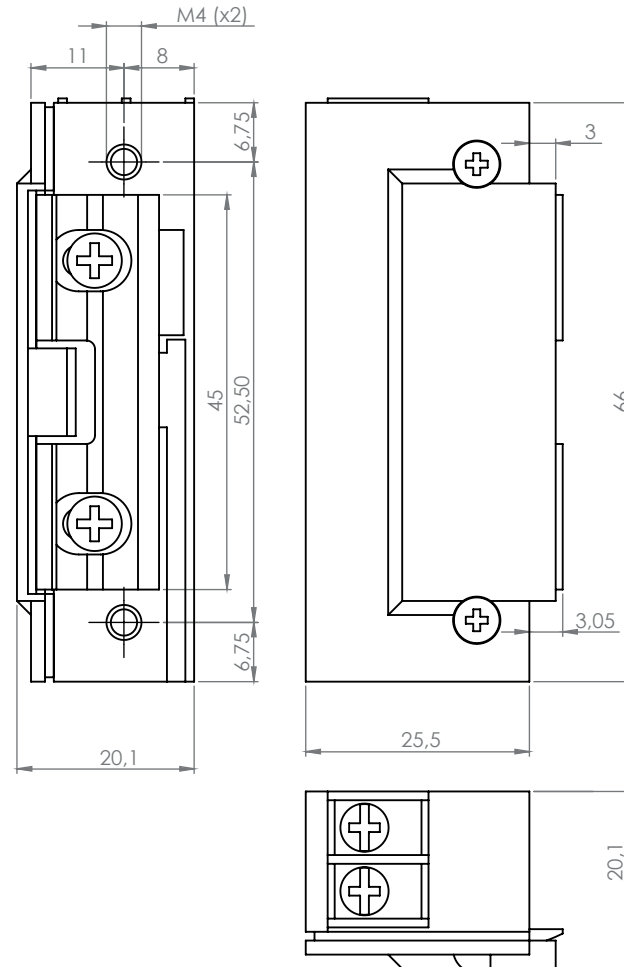

DORCAS-99-1-N524F-TOP

Elektromos zárnyelvfogadó

Kép

Leírás

A DORCAS elektromos zár fogadók kiváló minősége és alacsony ára teszi a márkát vonzóvá.

A DORCAS 99-es sorozat keskeny, alacsony, szimmetrikus típusait jelöli. Ez a radiális zárnyelvű zár a TOP sorozatba tartozik, így rejtett szerelést tesz lehetővé, ennek köszönhetően nem szükséges a tokozat oldalát kimarni.

Specifikációk

• Tápfeszültség	24 V DC
• Áramfelvétel	150 mA
• Tartóerő	3300 N
• Átlagos élettartam	400 000 nyitás

Műszaki rajz

Karbantartás és garancia

A DORCAS zárok időszakos karbantartást nem igényel, amennyiben a zár nyitása nehezkessé válik, úgy a fedlap alatt található részen a zsírozás frissítése ajánlott. Ezt leszámítva a termék nem igényel rendszeres karbantartást.