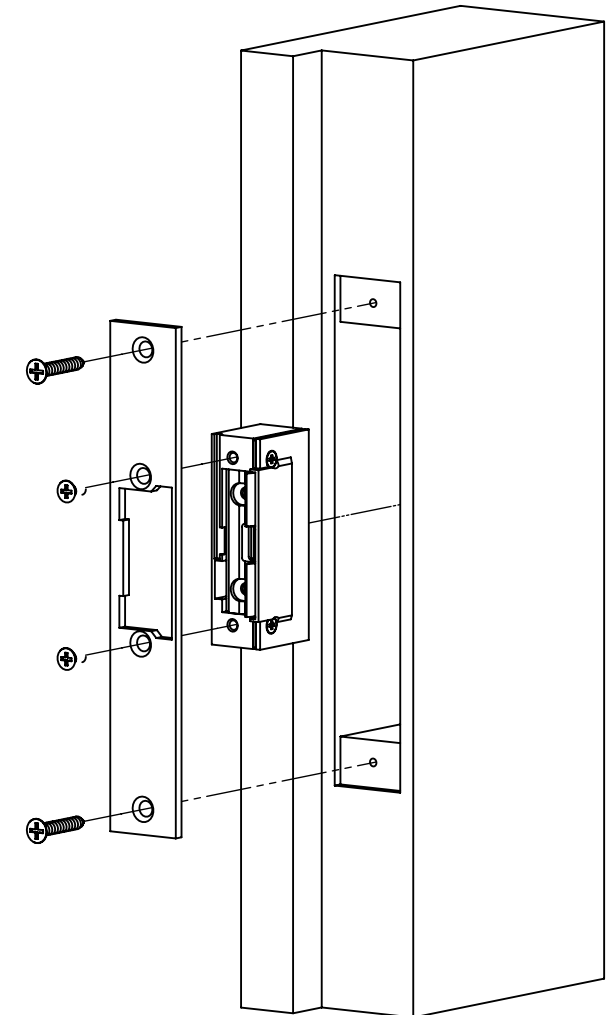

Szerelési útmutató

DORCAS

Készítette: Illés Péter