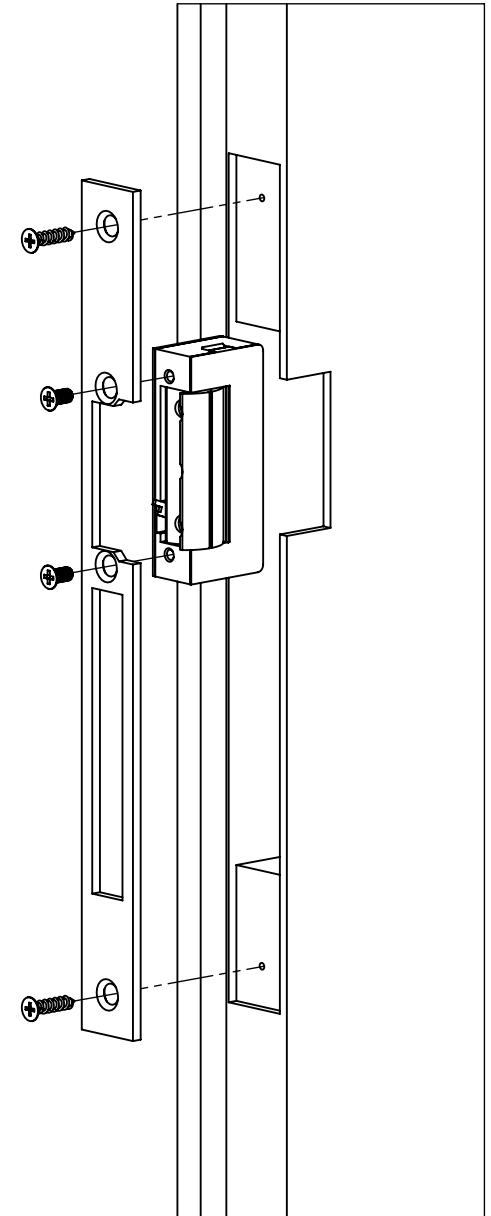

Szerelési útmutató