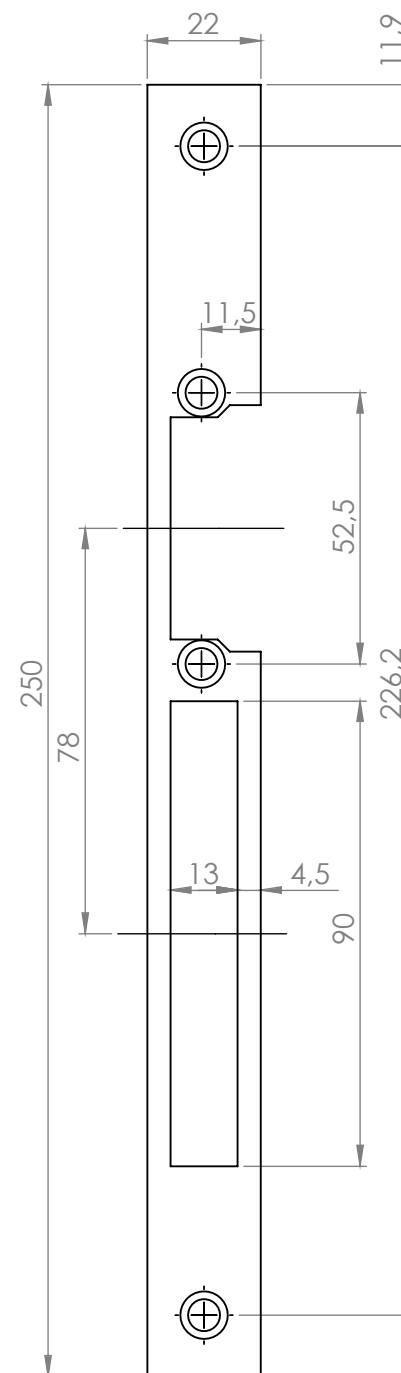

DORCAS-LX-22

Keskeny, hosszú zárpajzs

Kép

Leírás

A Dorcas-LX-22 egy keskeny, hosszú zárpajzs. Ezüst színű, alkalmas a 41-es és 99-es típusú DORCAS zárfogadók szereléséhez.

Tulajdonságok

- Kivitel: INOX
- Rögzítés: 2 ponton
- Jobbos/balos: Forgatható

Kompatibilis zárok

- DORCAS-41 keskeny, szimmetrikus sorozat
- DORCAS-99 keskeny, alacsony, szimmetrikus sorozat

Műszaki rajz

Szerelési útmutató

DORCAS