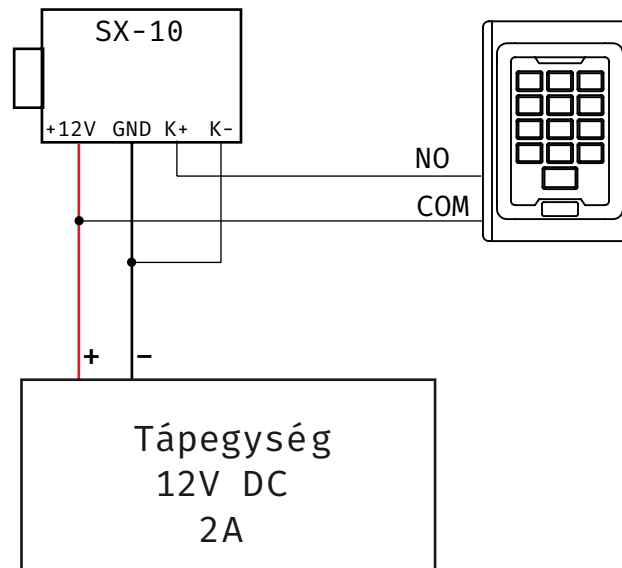

Bekötési ábra

Karbantartás

A zár nem igényel időszakos karbantartást.

Kivételes esetekben, nagyobb számú nyitás után érdemes eltávolítani a fedelet, kiporolni és egy kis kenést adni a reteszelő mechanizmusnak