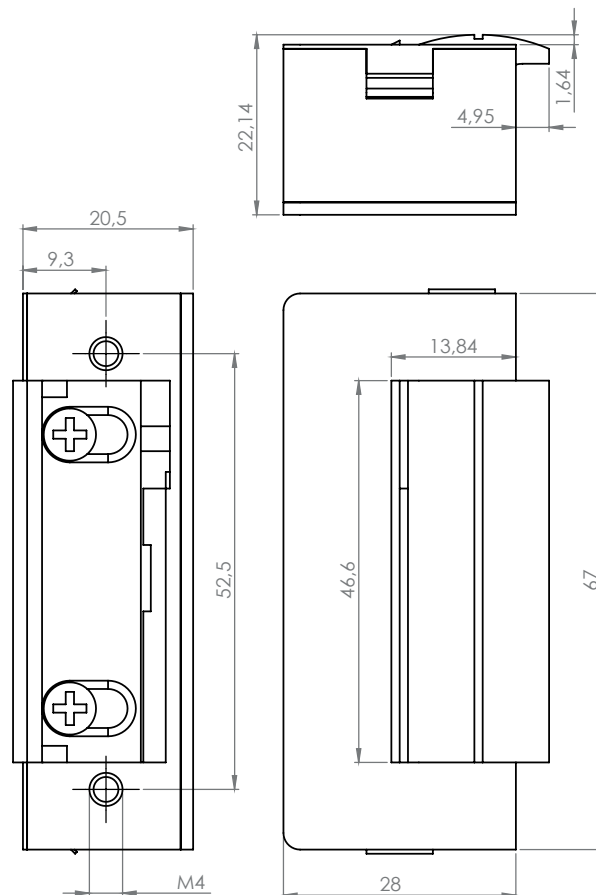

DORCAS-54Aa412F

Elektromos zárfogadó

Kép

Leírás

A DORCAS elektromos zárfogadók kiváló minősége és alacsony ára teszi a márkát vonzóvá.

A DORCAS 54-es sorozat szimmetrikus típusait jelöli.

Tulajdonságok

•Működési mód:	Normál (Feszültségre nyit)
•Állítható zárnyelv:	Igen
•Radiális zárnyelv:	Nem
•Nyitási memória:	Belső
•Kikapcsolhatóság:	Nincs
•Esőálló:	Nem
•Tűzálló:	Nem
•Visszajelzés:	Nincs
•Előfeszített ajtó esetén:	Nem használható

Specifikációk

•Tápfeszültség	12 V DC
•Áramfelvétel	260 mA
•Tartóerő	3300 N
•Átlagos élettartam	300 000 nyitás

Az eszközt hosszú ideig lehet feszültség alatt tartani.

Műszaki rajz

FIGYELEM! A belső memóriás (Aa) zárnyelvfogadók működésük miatt csak impulzus jellel (<1s) vezérelhetőek biztonságosan. Amennyiben a jel vége előtt az ajtó tényleges nyitása és bezáródása megtörténik, akkor a memória megjegyzi a jel megszakadása után a nyitást, így bár az ajtón már kimentek, de az a következő belépést is engedélyezni fogja.