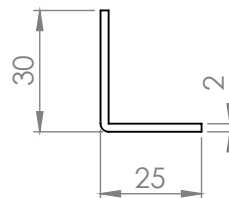

Műszaki rajz