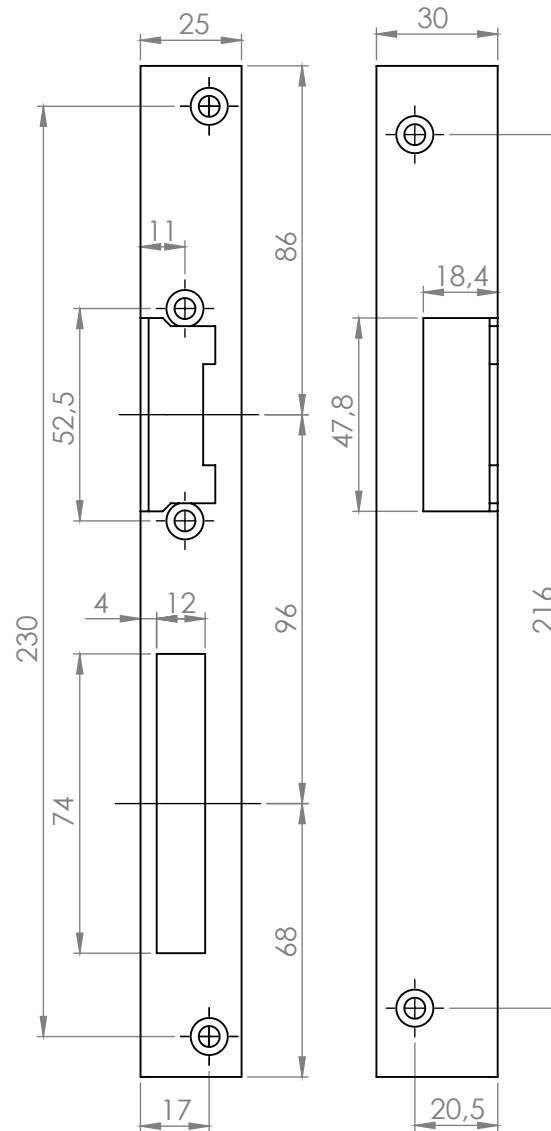

DORCAS-F101-R

Zárpajzs fa ajtókhöz

Kép

Leírás

A DORCAS-F101-R egy derékszögben hajlított zárpajzs fa ajtók jobbos szereléséhez. Alkalmas a DORCAS elektromos zárfogadók rögzítéséhez. Barna és szürke és Inox színben kapható.

Tulajdonságok

- Kivitel: porfestett barna
- Rögzítés: 4 ponton
- Jobbos/balos: Jobbos

Kompatibilis zárok

- DORCAS univerzális, asszimmetrikus sorozat
- DORCAS-41 keskeny, szimmetrikus sorozat
- DORCAS-50 nagy tartóerejű, szimmetrikus sorozat
- DORCAS-52 tűzálló, szimmetrikus sorozat
- DORCAS-54 normál, szimmetrikus sorozat
- DORCAS-99 keskeny, alacsony, szimmetrikus sorozat

Műszaki rajz

Szerelési útmutató

DORCAS