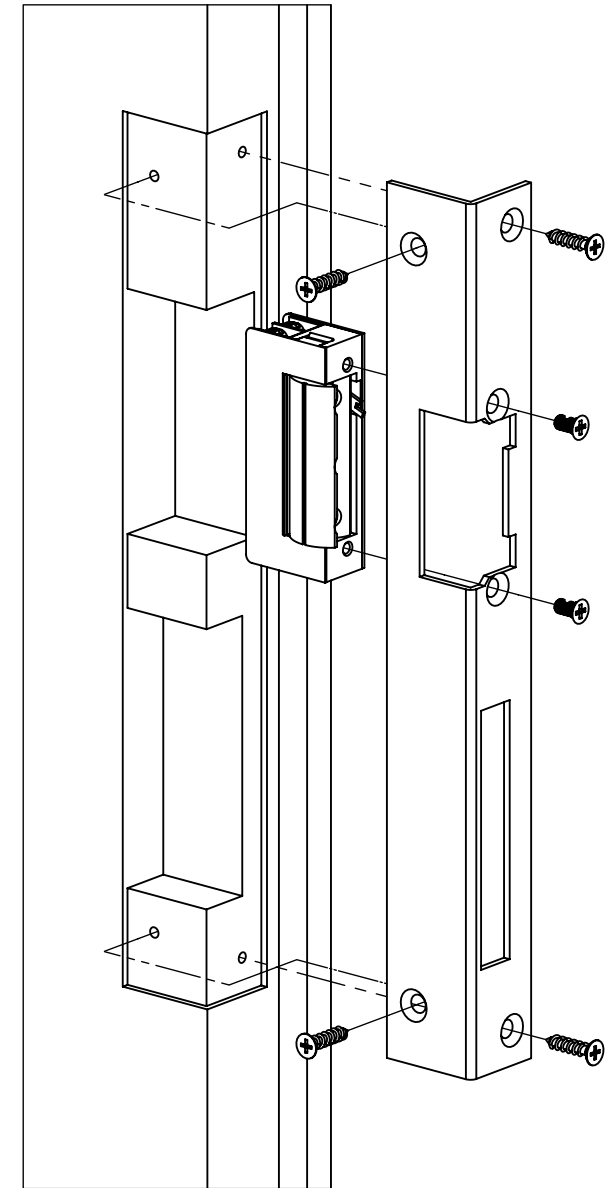

DORCAS-F101-R

Zárpajzs fa ajtókhöz

Kép

Leírás

A DORCAS-F101-R egy derékszögben hajlított zárpajzs fa ajtók jobbos szereléséhez. Alkalmas a DORCAS elektromos zárfogadók rögzítéséhez. Barna és szürke és Inox színben kapható.

Tulajdonságok

- Kivitel: porfestett barna
- Rögzítés: 4 ponton
- Jobbos/balos: Jobbos

Kompatibilis zárok

- DORCAS univerzális, asszimmetrikus sorozat
- DORCAS-41 keskeny, szimmetrikus sorozat
- DORCAS-50 nagy tartóerejű, szimmetrikus sorozat
- DORCAS-52 tűzálló, szimmetrikus sorozat
- DORCAS-54 normál, szimmetrikus sorozat
- DORCAS-99 keskeny, alacsony, szimmetrikus sorozat

Műszaki rajz

Szerelési útmutató

DORCAS