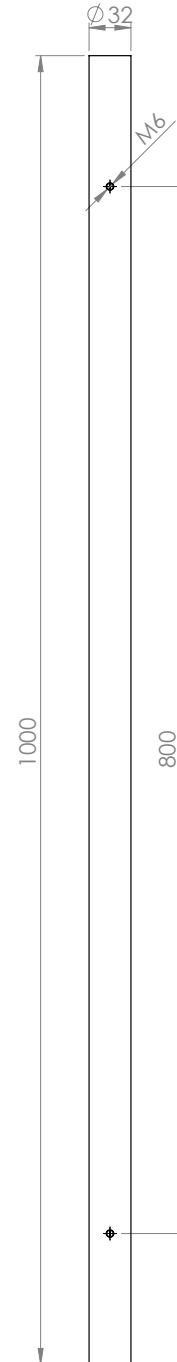

YHT-1000/32

INOX fogantyú rúd

Kép

Leírás

Az YHT-1000/32 egy esztétikus, INOX acélfogantyú. Optimális megoldás lehet mindenféle ajtóhoz.

A külön kapható, egyenes (90°-os) vagy eltolt (45°-os) láb párokkal szerelhető.

Tulajdonságok

- | | |
|-----------------------|--------------------------|
| • Anyag: | INOX |
| • Kivitel: | Szálcsiszolt |
| • Hossz: | 1000 mm |
| • Átmérő: | 32 mm |
| • Furattávolság: | 800 mm |
| • Kompatibilis lábak: | YH-LEG90/32, YH-LEG45/32 |

Műszaki rajz

Szerelési rajzok