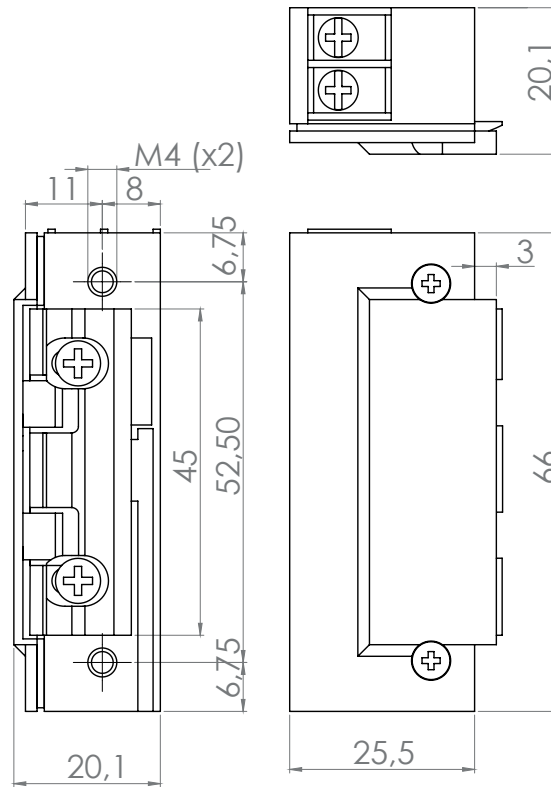

Figyelem! Az eszközt minden esetben védődiódával kell bekötni!

Műszaki rajz

Specifikációk

- Tápfeszültség: 10-24 V AC/DC
- Áramfelvétel: 280 mA/12 V DC
- Teljesítmény: 3,36 W
- Tekercs ellenállása: 43 Ω
- Méretek: 66 x 20,1 x 25,5 mm
- Tartóerő: 330 kg (3 236 N)
- Átlagos élettartam: 400 000 nyitás