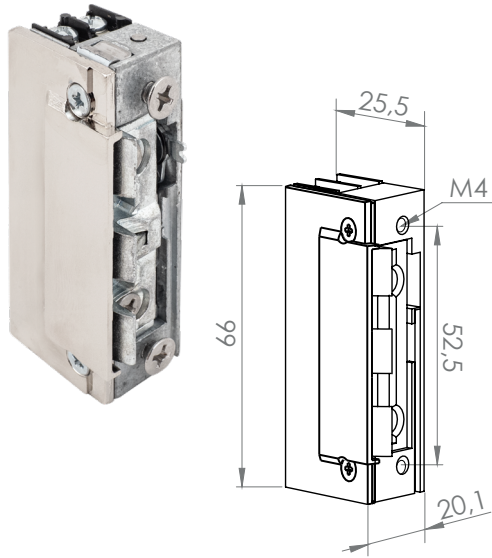

DORCAS-99-1-AbDF-TOP-DOUBLE

Elektromos zárnyelvfogadó - mini, TOP sorozat

Kép

Leírás

A DORCAS elektromos zár fogadókat a kiváló minősége és alacsony ára teszi vonzóvá. A DORCAS-99-TOP sorozata az alacsony áramfelvételű rejtetten szerelhető mini zár fogadókat foglalja magába.

Karbantartás és garancia

A DORCAS zárok rendeltetésszerű használat mellett rendszeres karbantartást nem igényelnek. Amennyiben a zár nyitása nehézkessé válik, úgy a fedlap alatt található, a zár csapda és az alatta lévő retesz találkozásának újraszírozása ajánlott. Az eszköz gyártói garanciája a működésből fakadó kopásra terjed ki.

Tulajdonságok

- Működési mód: feszültségre nyit - munkaáramú
- Állítható zárnyelv: igen (+2 / -1 mm)
- Nyitójel típusa: impulzus (<1s)
- Radiális zárnyelv: igen
- Memória: van (külső ék alakú)
- Kiiiktatható: igen (mechanikusan)
- TOP-DOUBLE szerelés: **rejtetten (dupla nyelvkivezetős)**

Figyelem! Az eszközt minden esetben védődiódával kell bekötni!

Műszaki rajz

Specifikációk

- Tápfeszültség: 10-24 V AC/DC
- Áramfelvétel: 280 mA/12 V DC
- Teljesítmény: 3,36 W
- Tekercs ellenállása: 43 Ω
- Méretek: 66 x 20,1 x 25,5 mm
- Tartóerő: 330 kg (3 236 N)
- Átlagos élettartam: 400 000 nyitás