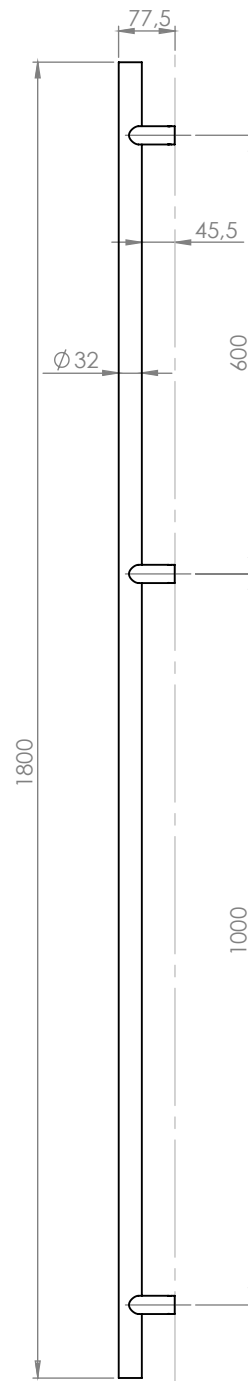

YH-1800V/32

Műszaki rajz

INOX fogantyú

Kép

YH-1800V/32
INOX fogantyú
ADATLAP

Leírás

Az YH-1800V/32 egy az ajtóra szerelhető, "V" alakú INOX ajtófogantyú pár.

Tulajdonságok

- Kivitel: INOX
- Forma: V
- Hossz: 1800 mm
- Furattávolság: 600 mm (felül)
1000 mm (alul)
- Átmérő: 32 mm