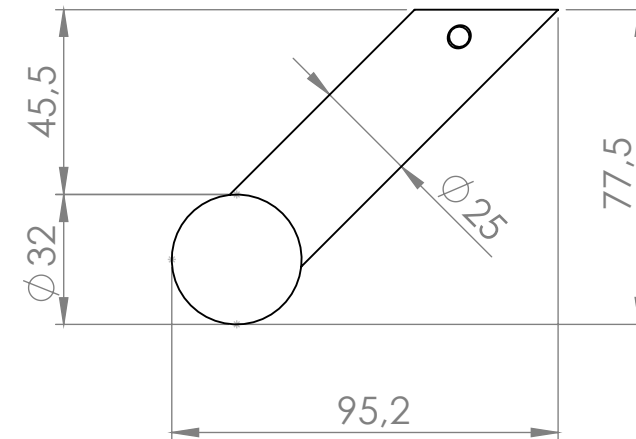

YH-1800V/32

Műszaki rajz

INOX fogantyú

Kép

YH-1800V/32
INOX fogantyú
ADATLAP

Leírás

Az YH-1800V/32 egy az ajtóra szerelhető, "V" alakú INOX ajtófogantyú pár.

Tulajdonságok

- Kivitel: INOX
- Forma: V
- Hossz: 1800 mm
- Furattávolság: 600 mm (felül)
1000 mm (alul)
- Átmérő: 32 mm