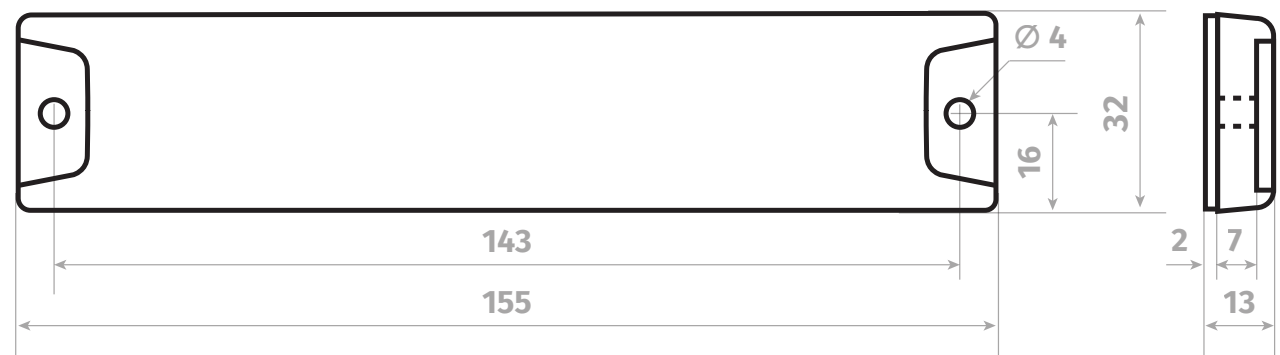

Műszaki rajz

UHF használati figyelmeztetések

Az UHF rendszer kizárólag megfelelően behangolt olvasókon alkalmazható. Mivel az UHF frekvencia szabályozása országonként eltér, ezért kizárólag Magyarországra vonatkozó megfelelő beállításokkal szabad üzemeltetni. Sem a frekvencia tartományt, sem a megengedett erősítést nem szabad túllépni, ellenkező esetben ez problémákat okozhat más rendszerekben. A gyártó, és a forgalmazó NEM tehető felelőssé hibásan beállított UHF olvasók okozta problémákért. A Forgalmazó megadja a Magyarországon érvényes beállítási formátumot, amennyiben a telepítő, kivitelező ettől eltér, azt saját felelősségi körben teszi.

Az UHF tagek érzékenyek a környezetükre. fémfelületen, vagy emleri test közelében hatótávolságuk drasztikusan csökkenhet. A megadott olvasási távolságok mind az olvasók, mind a tag-ek, kártyák esetében irányadóak, a környezet függvényében akár 30-50%-os eltérés is tapasztalható ezektől. A maximális megengedett antennateljesítményen is.

Tanúsítványok