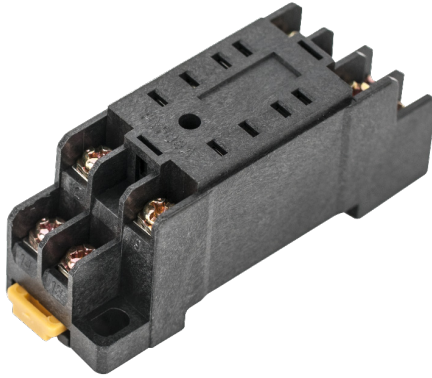

LA-RF-2

Foglalat kétmorzés reléhez

Kép

Leírás

Az LA-RF-2 egy foglalat a kétmorzés relékhez. Sínre szerelhető, gyors sorkapcsos bekötéssel. Kompatibilis az LA-R-2-AC és LA-R-2-DC cikkszámú termékeinkkel. Lábai hasonlóképpen vannak számozva mint a relé-é, így könnyedén beköthető.

Tulajdonságok

- Funkció: Foglalat kétmorzés reléhez
- Anyag: Műanyag
- Szín: Fekete
- Bekötés típusa: Sorkapocs
- Méret: 68x22x29 mm

Bekötés