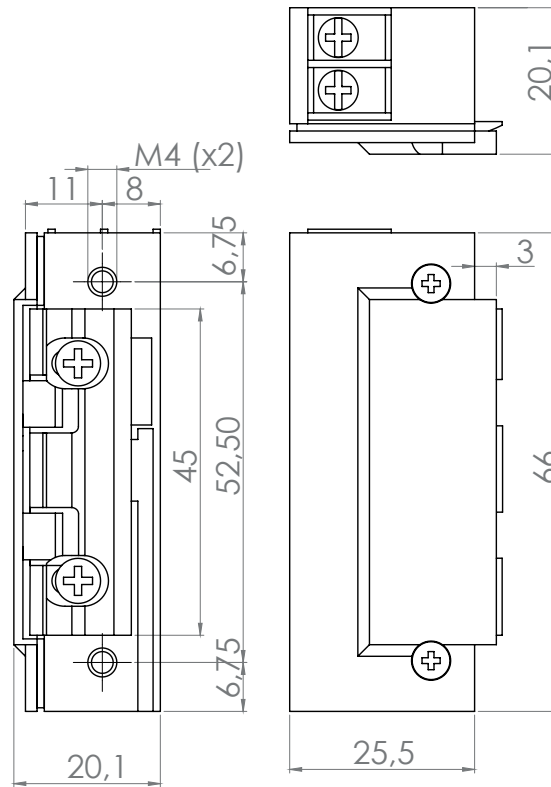

Figyelem! Az eszközt minden esetben védődiózával kell bekötni!

Műszaki rajz

Specifikációk

- Tápfeszültség: 10-24 V AC/DC
- Áramfelvétel: 280 mA/12 V DC
- Teljesítmény: 3,36 W
- Tekercs ellenállása: 43 Ω
- Méretek: 66 x 20,1 x 25,5 mm
- Tartóerő: 330 kg (3 236 N)
- Átlagos élettartam: 200 000 nyitás