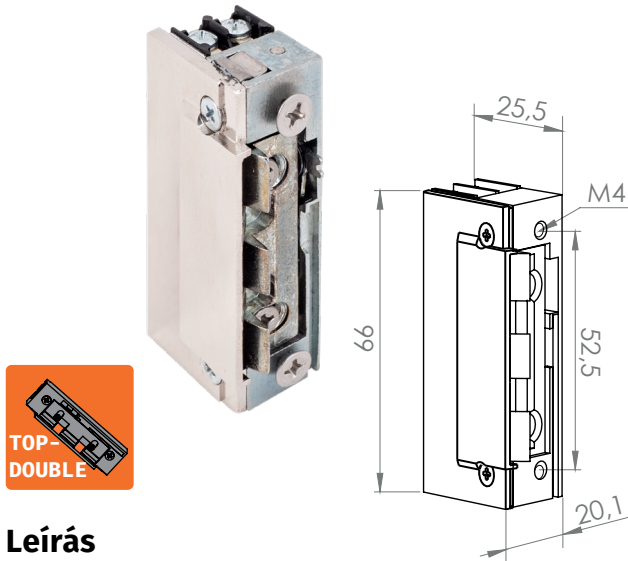

DORCAS-99-1-NDF-TOP-DOUBLE

Elektromos zárnyelvfogadó - mini, TOP sorozat

Kép

Leírás

A DORCAS elektromos zár fogadókat a kiváló minősége és alacsony ára teszi vonzóvá. A DORCAS-99-TOP sorozata az alacsony áramfelvételű rejtetten szerelhető mini zár fogadókat foglalja magába.

Karbantartás és garancia

A DORCAS zárok rendeltetésszerű használat mellett rendszeres karbantartást nem igényelnek. Amennyiben a zár nyitása nehézkessé válik, úgy a fedlap alatt található, a zár csapda és az alatta lévő retesz találkozásának újraszírozása ajánlott. Az eszköz gyártói garanciája a működésből fakadó kopásra terjed ki.

Tulajdonságok

- Működési mód: feszültségre nyit - munkaáramú
- Állítható zárnyelv: igen (+2 / -1 mm)
- Nyitójel típusa: időzített nyitójel (<15s)
- Radiális zárnyelv: igen
- Kiiktatható: igen (mechanikusan)
- TOP-DOUBLE szerelés: **rejtetten (dupla nyelvkivezetős)**

Figyelem! Az eszközt minden esetben védődiózával kell bekötni!

Műszaki rajz

Specifikációk

- Tápfeszültség: 10-24 V AC/DC
- Áramfelvétel: 280 mA/12 V DC
- Teljesítmény: 3,36 W
- Tekercs ellenállása: 43 Ω
- Méretek: 66 x 20,1 x 25,5 mm
- Tartóerő: 330 kg (3 236 N)
- Átlagos élettartam: 200 000 nyitás