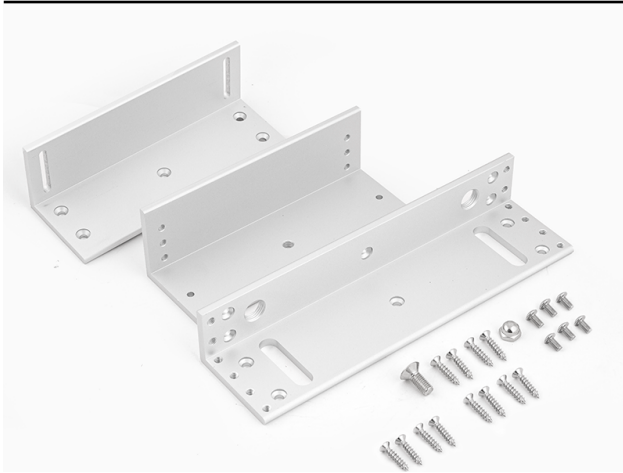

# MBK-500NZN-EX

Síkmágnés "ZL" konzolszett

## Leírás

Az MBK-500NZN-EX egy három részből álló konzolszett az YM-500N-EX típusú mágnesek szereléséhez. A „Z” konzol lehetővé teszi az ellendarab szerelését, az „L” konzol pedig a mágnes szerelését.

## Specifikációk

- |                 |                       |
|-----------------|-----------------------|
| • Anyag:        | Alumínium ötvözet     |
| • Típus:        | Z és L konzol         |
| • Szerelés:     | Felültre szerelhető   |
| • Kompatibilis: | YM-500N-EX            |
| • Környezet:    | ATEX - robbanásbiztos |

## Telepítés

1. lépés: Rögzítse fel az „L” konzolt az ajtókeretre.
2. lépés: Rögzítse a síkmágnest az „L” konzolra.
3. lépés: Rögzítse a „Z” konzol alsó részét a nyíló részre.
4. lépés: Rögzítse az ellendarabot a „Z” konzol ellendarab tartó részére.
5. lépés: Szerelje össze a két „Z” idomot.