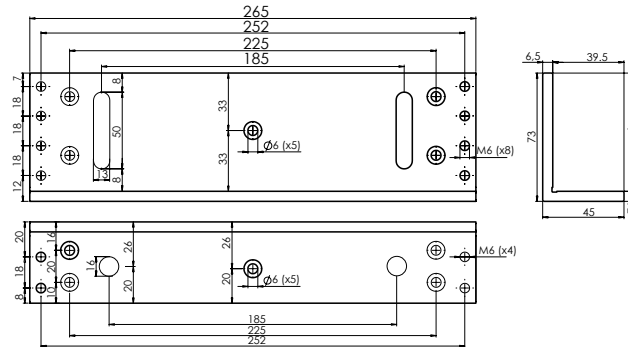

## Specifikációk

- |                 |                       |
|-----------------|-----------------------|
| • Anyag:        | Alumínium ötvözet     |
| • Típus:        | Z és L konzol         |
| • Szerelés:     | Felültre szerelhető   |
| • Kompatibilis: | YM-500N-EX            |
| • Környezet:    | ATEX - robbanásbiztos |

## Telepítés

1. lépés: Rögzítse fel az „L” konzolt az ajtókeretre.
2. lépés: Rögzítse a síkmágnest az „L” konzolra.
3. lépés: Rögzítse a „Z” konzol alsó részét a nyíló részre.
4. lépés: Rögzítse az ellendarabot a „Z” konzol ellendarab tartó részére.
5. lépés: Szerelje össze a két „Z” idomot.

## Műszaki rajzok

Az „L” konzol mérete:

A „Z” méretei:

Konzolt 2 db „L”konzolból tudja összerakni.