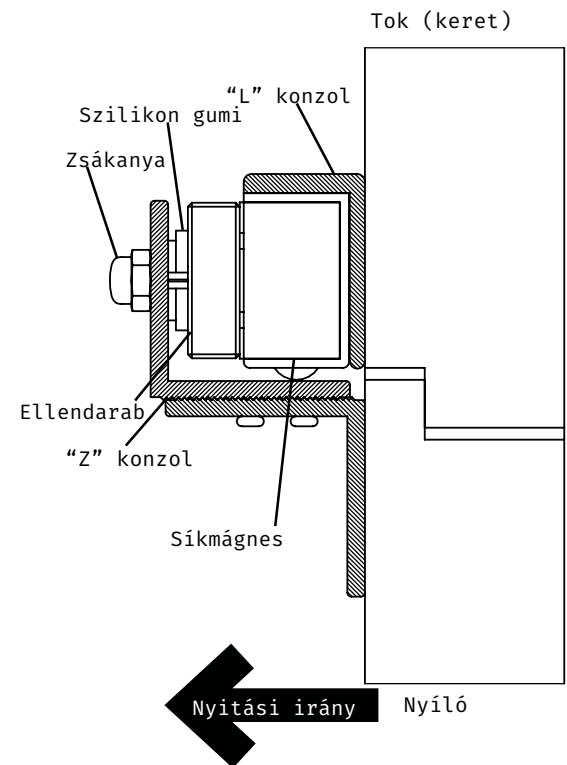

## Telepítés

1. lépés: Rögzítse fel az „L” konzolt az ajtókeretre.
2. lépés: Rögzítse a síkmágnest az „L” konzolra.
3. lépés: Rögzítse a „Z” konzol alsó részét a nyíló részre.
4. lépés: Rögzítse az ellendarabot a „Z” konzol ellendarab tartó részére.
5. lépés: Szerelje össze a két „Z” idomot.

## Műszaki rajzok

Az „L” konzol mérete:

A „Z” méretei:

Konzolt 2 db „L”konzolból tudja összerakni.

## Összeszerelési rajz