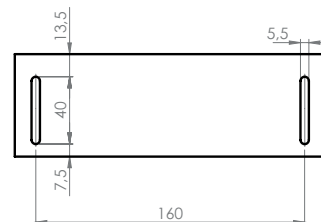

## Telepítés

1. lépés: Rögzítse fel az „L” konzolt az ajtókeretre.
2. lépés: Rögzítse a síkmágnest az „L” konzolra.
3. lépés: Rögzítse a „Z” konzol alsó részét a nyíló részre.
4. lépés: Rögzítse az ellendarabot a „Z” konzol ellendarab tartó részére.
5. lépés: Szerelje össze a két „Z” idomot.

## Műszaki rajzok

Az „L” konzol mérete:

A „Z” méretei:

Konzolt 2 db „L”konzolból tudja összerakni.