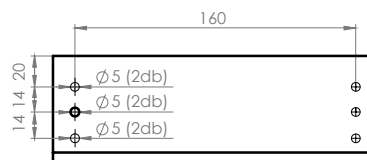

## Telepítés

1. lépés: Rögzítse fel az „L” konzolt az ajtókeretre.
2. lépés: Rögzítse a síkmágnest az „L” konzolra.
3. lépés: Rögzítse a „Z” konzol alsó részét a nyíló részre.
4. lépés: Rögzítse az ellendarabot a „Z” konzol ellendarab tartó részére.
5. lépés: Szerelje össze a két „Z” idomot.

## Műszaki rajzok

Az „L” konzol mérete:

A „Z” méretei:

Konzolt 2 db „L”konzolból tudja összerakni.