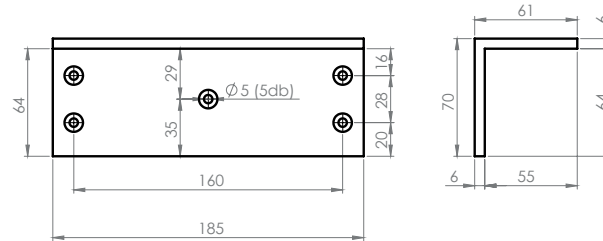

## Telepítés

1. lépés: Rögzítse fel az „L” konzolt az ajtókeretre.
2. lépés: Rögzítse a síkmágnest az „L” konzolra.
3. lépés: Rögzítse a „Z” konzol alsó részét a nyíló részre.
4. lépés: Rögzítse az ellendarabot a „Z” konzol ellendarab tartó részére.
5. lépés: Szerelje össze a két „Z” idomot.

## Műszaki rajzok

Az „L” konzol mérete:

A „Z” méretei:

Konzolt 2 db „L”konzolból tudja összerakni.