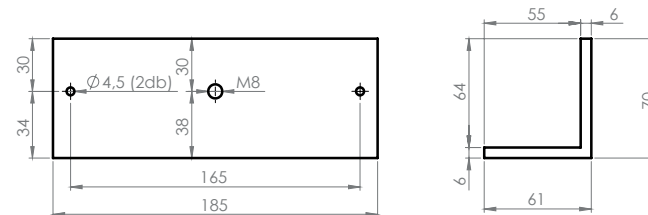

## Telepítés

1. lépés: Rögzítse fel az „L” konzolt az ajtókeretre.
2. lépés: Rögzítse a síkmágnest az „L” konzolra.
3. lépés: Rögzítse a „Z” konzol alsó részét a nyíló részre.
4. lépés: Rögzítse az ellendarabot a „Z” konzol ellendarab tartó részére.
5. lépés: Szerelje össze a két „Z” idomot.

## Műszaki rajzok

Az „L” konzol mérete:

A „Z” méretei:

Konzolt 2 db „L”konzolból tudja összerakni.