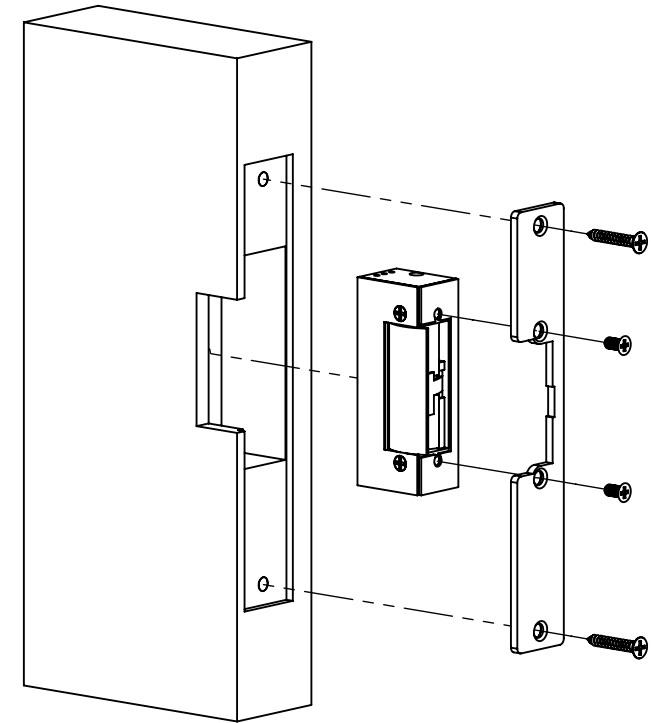

Szerelési útmutató