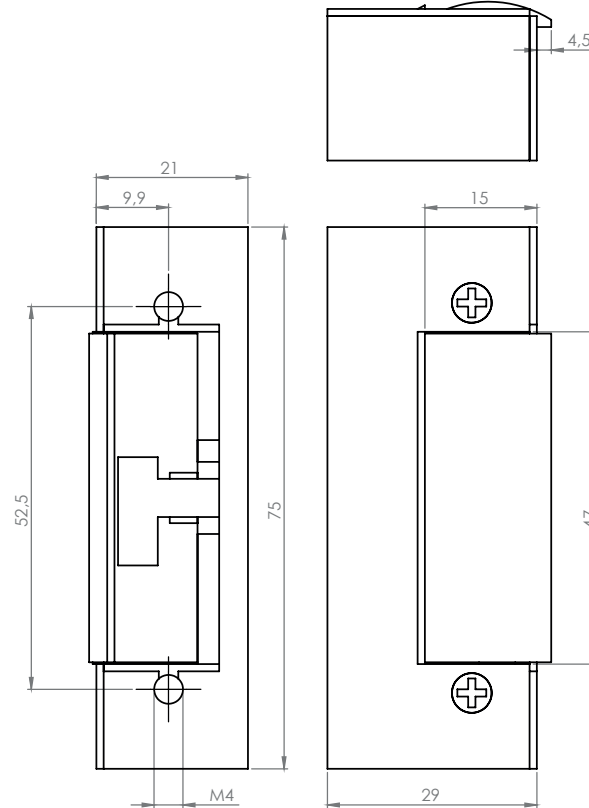

Specifikációk

•Tápfeszültség	24V DC
•Áramfelvétel	180mA
•Tartóerő	8000 N
•Átlagos élettartam	500 000 nyitás

Az eszközt hosszú ideig lehet feszültség alatt tartani.

Műszaki rajz

Visszajelzés

ZÖLD	NO
FEHÉR	NC
SZÜRKE	COM