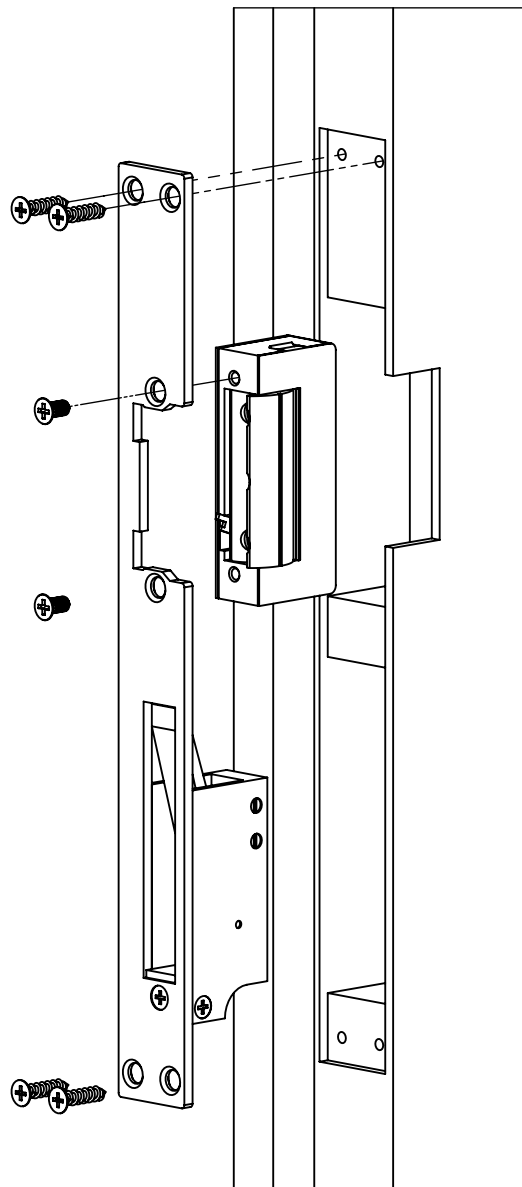

DORCAS-EZH-4C

Szerelési útmutató

Hosszú zárpajzs alsó zárnyelv érzékelővel.

Kép

Leírás

A DORCAS-EZH-4C egy hosszú zárpajzs a DORCAS típusú elektromos zárfogadókhöz. Az alsó részen zárnyelv érzékelővel rendelkezik, aminek van NO/NC/COM kimenete.

Tulajdonságok

- Kivitel: horganyzott
- Rögzítés: 4 ponton
- Jobbos/balos: Forgatható

Kompatibilis zárok

- DORCAS univerzális, asszimmetrikus sorozat
- DORCAS-41 keskeny, szimmetrikus sorozat
- DORCAS-50 nagy tartóerejű, szimmetrikus sorozat
- DORCAS-52 tűzálló, szimmetrikus sorozat
- DORCAS-54 normál, szimmetrikus sorozat
- DORCAS-99 keskeny, alacsony, szimmetrikus sorozat