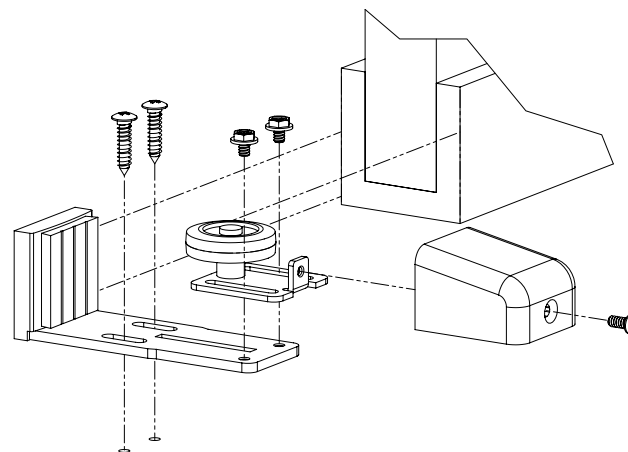

VZ-FG01/30-60

Ajtókeret megvezető tolóajtókhoz padlóra 30-60 mm

Kép

Méretrajz

Leírás

A VZ-FG01/30-60 egy alumínium keretmegvezető, tolóajtó automatikához. Egy csomagban egy darab vezető van.

Az ajtó vastagsága 30-60 mm lehet.

Tulajdonságok

- Anyag: Alumínium
- Ajtószárny maximális szélesség: 30-60 mm
- Kompatibilis lehet fa/fém ajtókkal

Szerelési rajz

Készítette: Sipos Péter