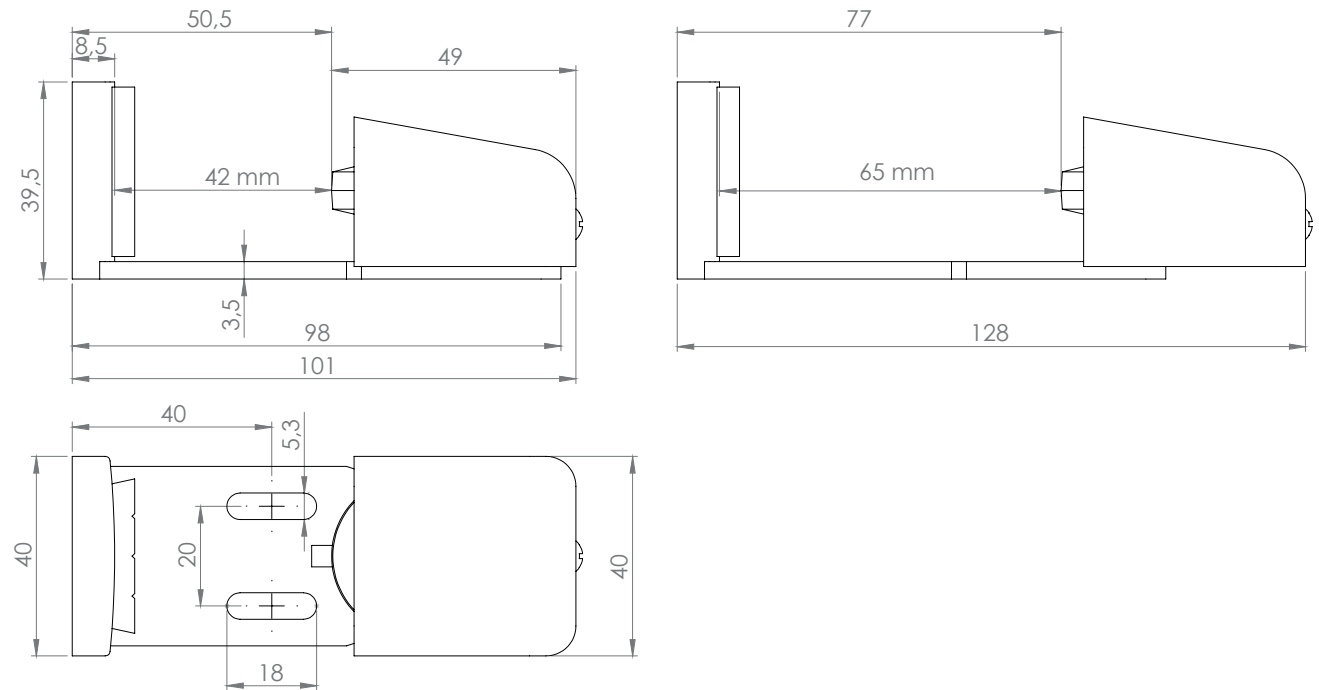

VZ-FG01/30-60

Ajtókeret megvezető tolóajtókhoz padlóra 30-60 mm

Kép

Méretrajz

Leírás

A VZ-FG01/30-60 egy alumínium keretmegvezető, tolóajtó automatikához. Egy csomagban egy darab vezető van.

Az ajtó vastagsága 30-60 mm lehet.

Tulajdonságok

- Anyag: Alumínium
- Ajtószárny maximális szélesség: 30-60 mm
- Kompatibilis lehet fa/fém ajtókkal

Szerelési rajz

Készítette: Sipos Péter