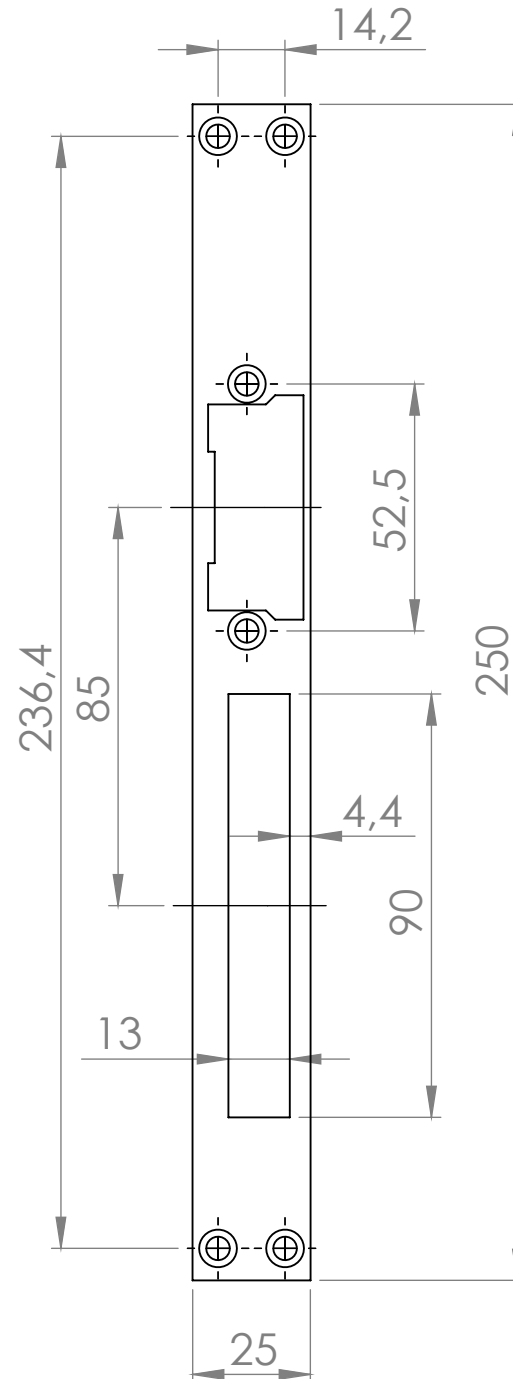

DORCAS-YL-X

Hosszú zárpajzs DORCAS-99-TOP típusú elektromos zárfogadókhoz.

Kép

Leírás

A DORCAS-YL-X egy hosszú zárpajzs a DORCAS-99-TOP típusú, nyelvkiemtős elektromos zárfogadóhoz.

Tulajdonságok

- Kivitel: INOX
- Rögzítés: 4 ponton
- Jobbos/balos: Forgatható

Kompatibilis záruk

- DORCAS-99-TOP, nyelvkiemtős sorozat

Műszaki rajz

Szerelési útmutató

DORCAS