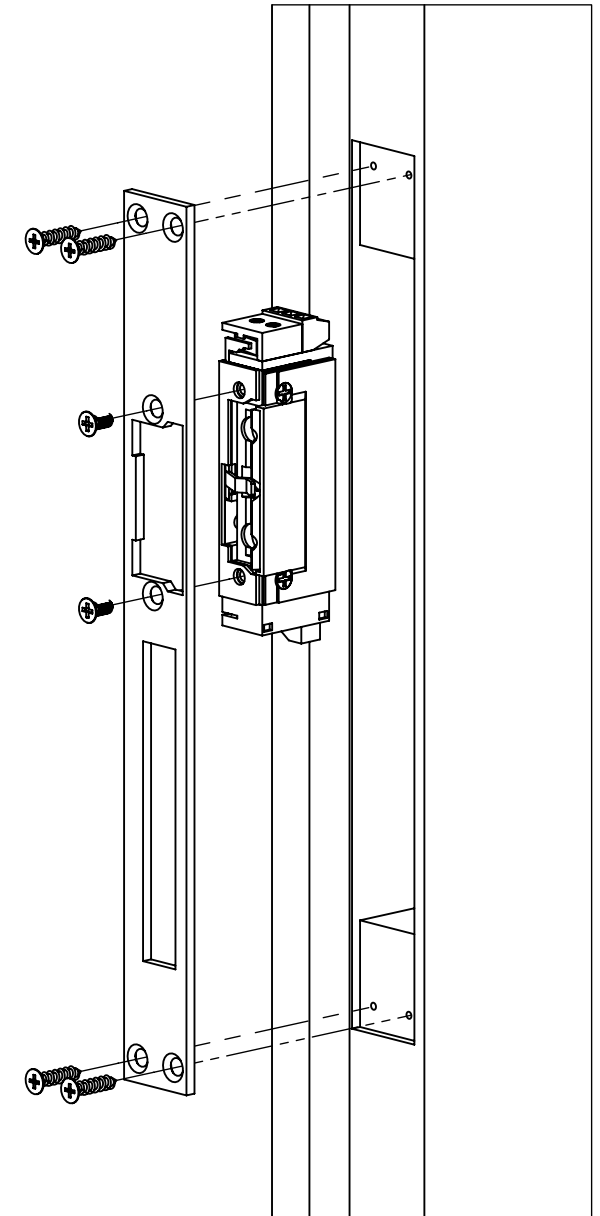

DORCAS-YL-X

Hosszú zárpajzs DORCAS-99-TOP típusú elektromos zárfogadókhoz.

Kép

Leírás

A DORCAS-YL-X egy hosszú zárpajzs a DORCAS-99-TOP típusú, nyelvkiemtős elektromos zárfogadóhoz.

Tulajdonságok

- Kivitel: INOX
- Rögzítés: 4 ponton
- Jobbos/balos: Forgatható

Kompatibilis záruk

- DORCAS-99-TOP, nyelvkiemtős sorozat

Műszaki rajz

Szerelési útmutató

DORCAS