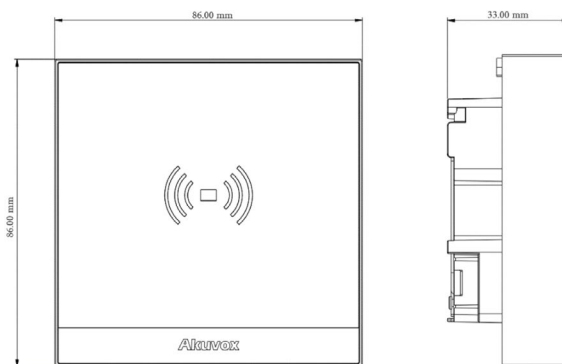

Méretetek

Bekötési rajz