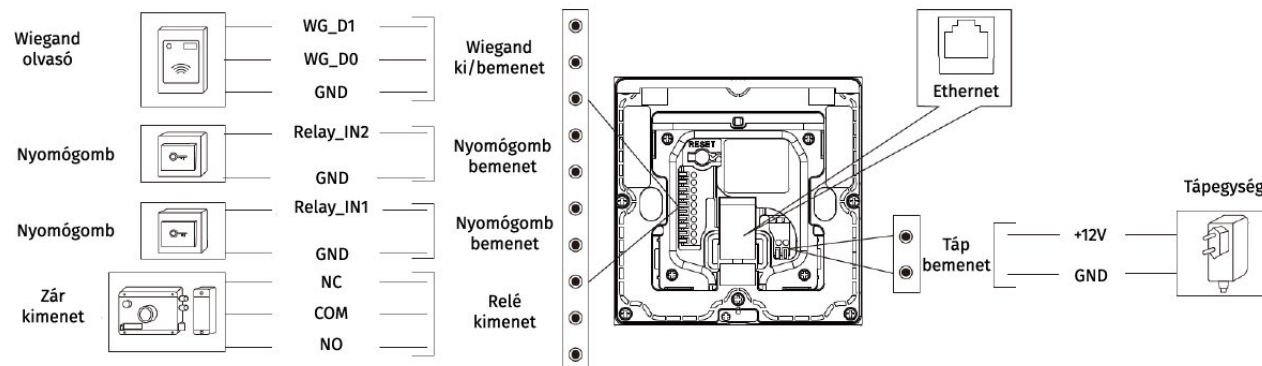

Specifikáció

- Tápfeszültség PoE, 12 V DC
- Fogyasztás 12W
- Ethernet 10/100 Mbps
- Protokol IPv4, HTTP, HTTPS, FTP
  SNMP, DNS, NTP, RTSP
  RTP, TCP, UDP, ICMP
  DHCP, ARP
- Kártyaolvasó 125 kHz EM
  MIFARE(13,56Mhz)
  NFC
- Bluetooth BLE 5.0
- Olvasási távolság ~5 cm
- Felhasználói kapacitás 20.000
- Esemény kapacitás 100.000
- Relé 1 db Szárazkontaktus
  (NO/NC max. 30V DC 1A)
- Tápfeszültség kimenet 12V DC 600 mA
  A bekötéshez a GND és a relé NO/COM/NC pontjai használhatóak
- Nyomógomb bemenet 2 db NO
- Hangszóró 8Ω, 0,5W
- Védelem IP65
- Anyaga Alumínium
  Edzett üveg
- Hőmérséklet tűrés -20°C ~ +55°C
- Páratartalom tűrés <90%
- Méret 86 x 86 x 33 mm
- Súly 0,4 kg