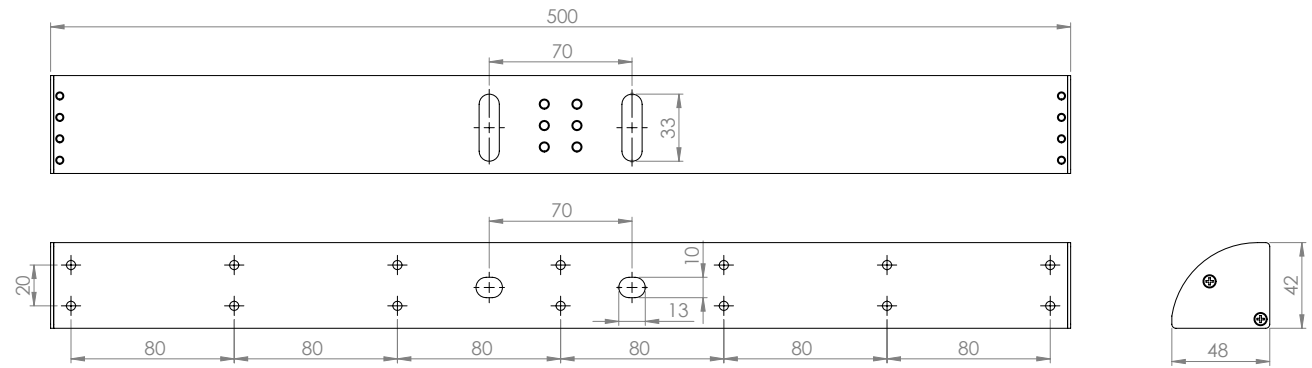

Műszaki rajz