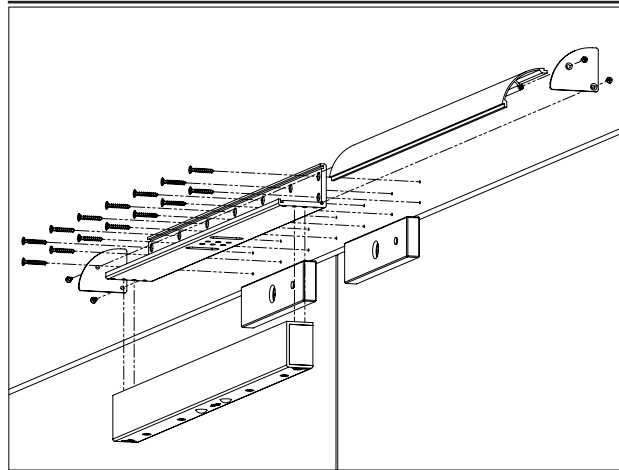

MBK-280NDLC

Síkmágnes "LC" konzol

Kép

Leírás

Az MBK-280NDLC egy egy részből álló konzol az YM-280ND (LED) típusú mágnesek felszereléséhez. Lehetővé teszi a mágnes kifelé nyíló ajtóra történő szerelését.

Tulajdonságok

•Anyag:	Alumínium ötvözet
•Típus:	LC konzol
•Szerelés:	Felületre szerelhető
•Kompatibilis:	YM-280ND(LED)
•Ajtó típusa:	Fa, fém, műanyag

Telepítés

1. lépés: A csavarok segítségével rögzítse a konzolt az ajtókeretre.
2. lépés: Rögzítse a síkmágneszt a konzolhoz.

Műszaki rajz

Robbantott ábra

Lehetséges szerelési módok