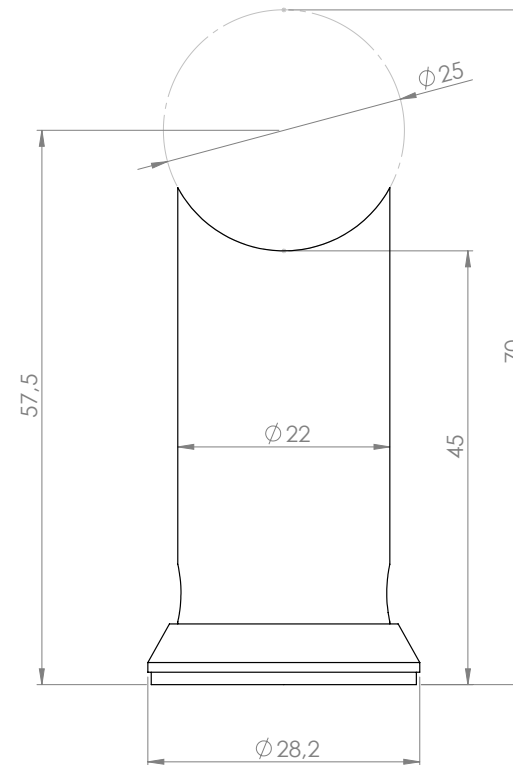

YH-LEG90/25

90°-os egyenes láb "H" alakú fogantyúkhöz - 25 mm átmérővel

Kép

YH-LEG90/25
90°-os egyenes láb "H" alakú
fogantyúkhöz - 25 mm átmérővel
ADATLAP

Leírás

Az YH-LEG90/25 egy 90°-os egyenes láb 25mm átmérőjű "H" alakú fogantyúkhöz. Szálcsiszolt kivitel, párban árusítva. Kompatibilis szárok: YHT-300/25, YHT-500/25. Egy fogantyú párhoz 2 pár láb szükséges.

Tulajdonságok

- Anyag: INOX acél
- Kivitel: Szálcsiszolt
- Átmérő: 25 mm
- **Kompatibilis szárok: YHT-300/25, YHT-500/25**

Műszaki rajz

Szerelési rajz