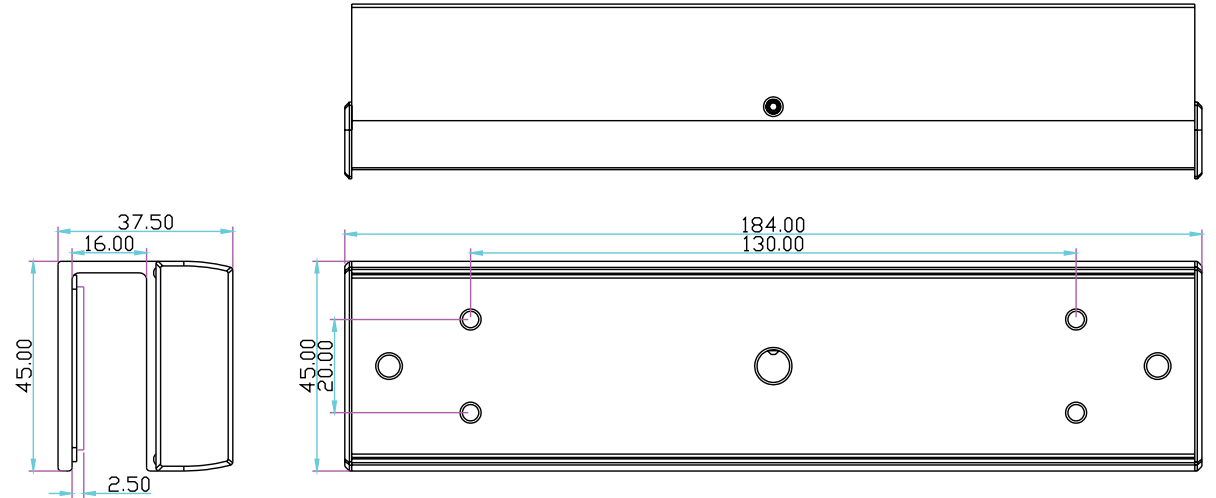

MBK-280U-N

Síkmágnes "U" konzol üvegajtókhöz

Kép

Műszaki rajz

Leírás

Az MBK-280U-N egy egy részből álló konzol az YM-280 típusú mágnesekhez. Lehetővé teszi az ellendarabok befelé nyíló üvegajtóra szerelését.

Tulajdonságok

- Anyag: Alumínium ötvözet
- Típus: U konzol
- Szerelés: Felületre szerelhető
- Kompatibilis: YM-280-as mágnesek ellendarabjai
- Ajtó típusa: Üveg

Telepítés

1. lépés: Helyezze az üvegajtóra a konzolt, a fém lapot tegye a konzol az az üvegajtó közé. Ez után 4 db kis méretű csavarral szorítsa rá az üvegajtóra a konzolt (a fém lap fogja fel ezeket a csavarokat).
2. lépés: Rögzítse az ellendarabot a konzolhoz. Miután rögzítette felülről egy kis méretű csavar segítségével biztosítsa az ellendarab csavarját.

Robbantott ábra

Összeszerelési útmutató