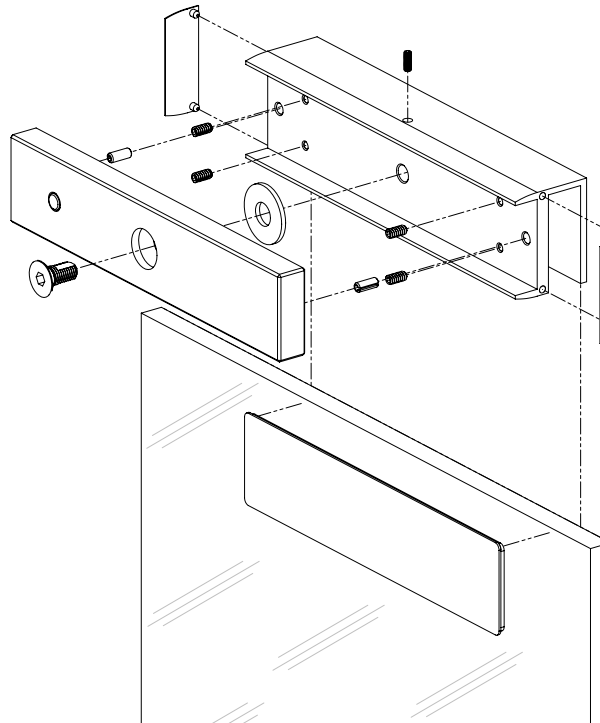

Robbantott ábra