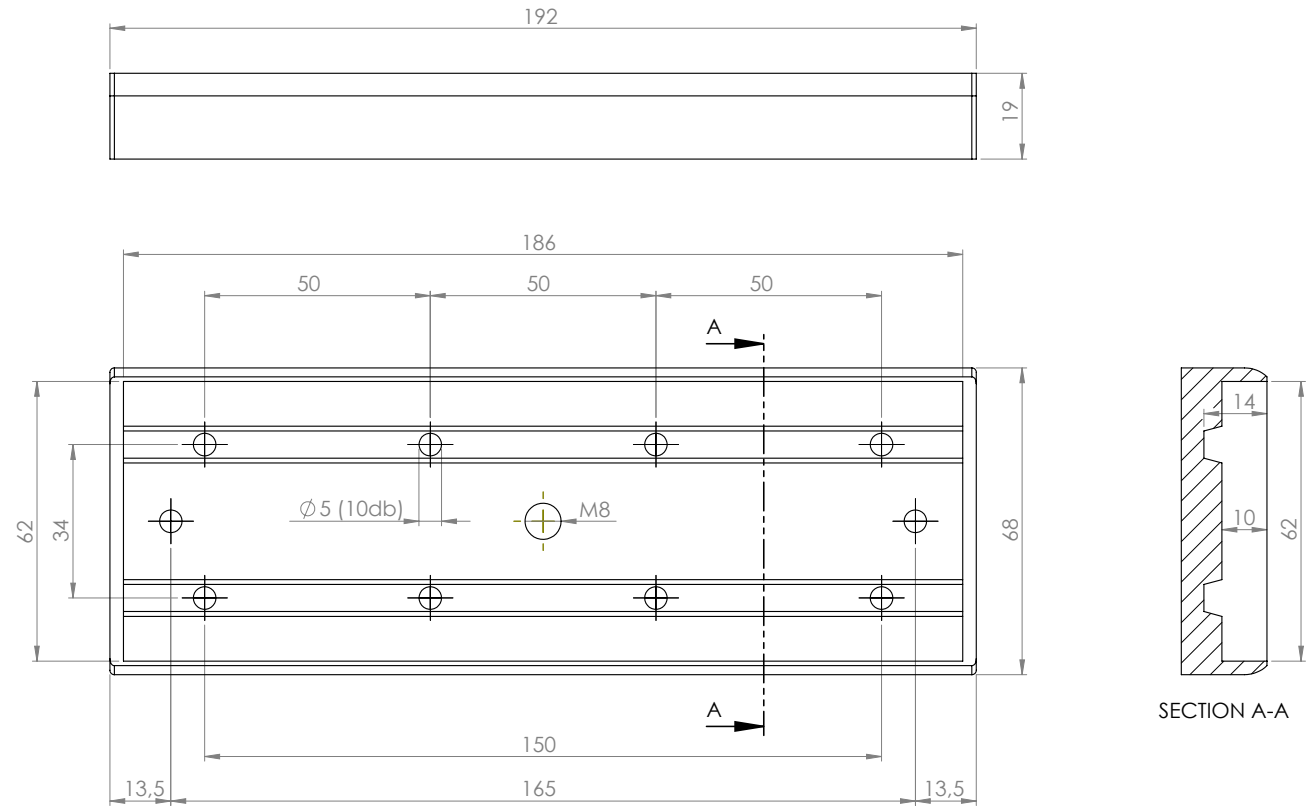

MBK-500I

Síkmágnés "I" konzol

Kép

Leírás

Az MBK-500I egy egy részből álló konzol az YM-500(LED) típusú mágnes ellendarabjának szereléséhez. Lehetővé teszi az ellendarab ajtóra történő rögzítését.

Tulajdonságok

•Anyag:	Alumínium ötvözet
•Típus:	I konzol
•Szerelés:	Felületre szerelhető
•Kompatibilis:	YM-500(LED)
•Ajtó típusa:	Fa, fém, műanyag

Telepítés

1. lépés: Rögzítse a konzolt az ajtó felületére a mágnessel szembe.
2. lépés: Rögzítse a csavar segítségével az ellendarabot a konzolhoz.

Műszaki rajz

Robbantott ábra