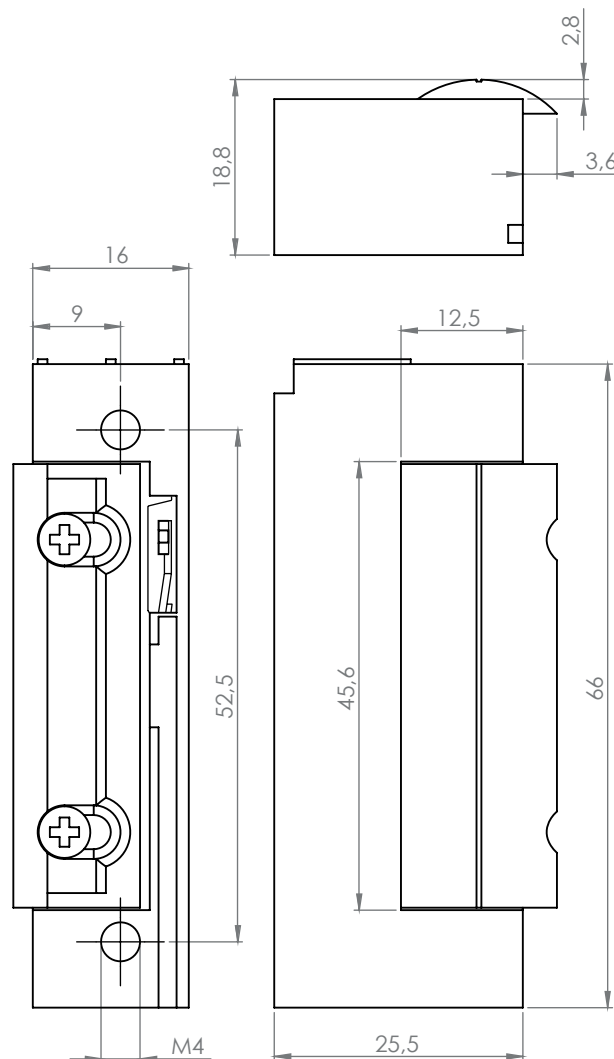

DORCAS-41-2-NDF

Elektromos zárnyelvfogadó

Kép

Leírás

A DORCAS elektromos zárfogadók kiváló minősége és alacsony ára teszi a márkát vonzóvá.

A DORCAS 41-es sorozat keskeny, szimmetrikus típusait jelöli, Radiális nyelvkialakításának hála a zárnyelv saját tengelye körül fordul el, (nem kidől) így olyan helyekre is szerelhető, ahol a zárfogadó nem az ajtó tokjának széléhez esik.

Specifikációk

•Tápfeszültség	8-12V AC/DC
•Áramfelvétel	700mA
•Tartóerő	3100 N
•Átlagos élettartam	300 000 nyitás

Műszaki rajz

Karbantartás és garancia

A DORCAS zárok időszakos karbantartást nem igényel, amennyiben a zár nyitása nehezkessé válik, úgy a fedlap alatt található részen a zsírozás frissítése ajánlott. Ezt leszámítva a termék nem igényel rendszeres karbantartást.