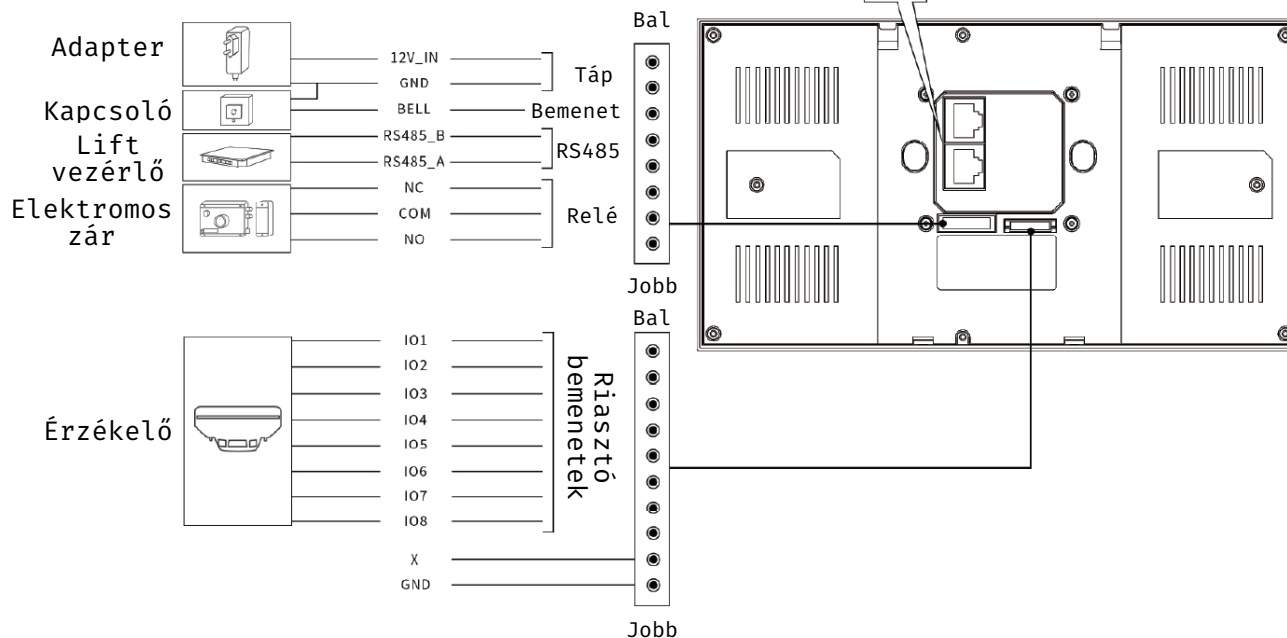

S562

IP videós kaputelefon beltéri egység

Kép

Akuvox
Open A Smart World

Leírás

Az IP kaputelefon rendszerek megfelelnek a kor követelményeinek, az IP hálózatoknak köszönhetően könnyen telepíthetők, és akár távolról is elérhetők. Az Akuvox a világ egyik vezető kaputelefon gyártó cége, termékei új technológiák fejlesztésében élen jár, így termékei alkalmazhatóak az iparban, társasházakban, de akár kislakásos rendszereknél is. Az S562 egy IP alapú kaputelefon beltéri egység, nagyméretű érintésérzékeny kijelzővel.

Tulajdonságok

- Érintőképernyő
- Power over Ethernet, 802.3af
- Letisztult, stílusos megjelenés
- Könnyű kezelhetőség
- Riasztás ki-bemenet
- RS485 port

Figyelmeztetés!

Az egység tápellátása két féle képpen történhet. Vagy 12V DC feszültséggel, vagy az etherneten keresztüli PoE tápellátással. **A két tápellátás egyidőben történő alkalmazása a készülék meghibásodását okozza!** Sajnos ez a hiba gazdaságosan nem javítható, így fokozottan figyelni kell erre!

Műszaki rajz

Specifikáció

- Tápellátás: 12V DC / 802.3af PoE
- Kivitel: Műanyag ház
- Kijelző: 7 colos érintőképernyő
1024 × 600 pixel
- Memória: RAM: 128MB Flash: 128MB
- Videó kodek: H.264
- Audió kodek: G.711a, G.711μ, G.729, G.722
- Ethernet: 1x10/100Mbps
1x10/100Mbps 802.3af PoE
- Riasztás: 8 db riasztó bemenet
- Csengő: 1 db csengő bemenet
- RS485: Támogatott
- DTMF: Out-of-band, SIP Info
- Hőmérséklet tűrés: -10°C ~ 45°C
- Páratartalom tűrés: 10% ~ 90% nem lecsapódó
- Méretek: 216,4 x 118,8 x 21,7 mm