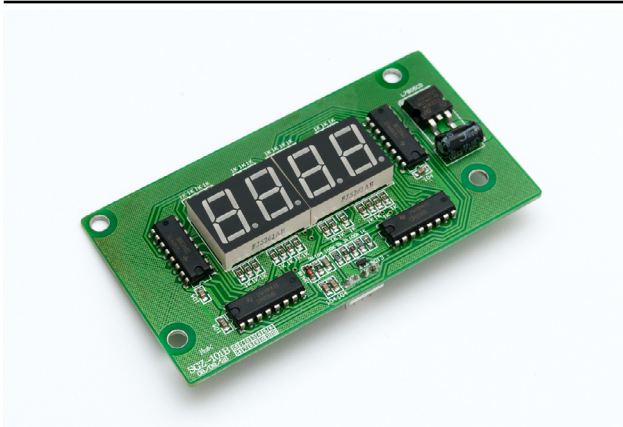

## Leírás

Az YK-TT{COUNT} egy forgóvilla beépíthető számláló panel. Beépíthető a forgóvillák oldalába/lábába, így folyamatosan kijelzi az eddigi áthaladások számát. A forgóvilla paneljába beköthető sorkapoccsal ellátva.

## Tulajdonságok

•Kivitel:	Panel
•Szerelés:	Beépíthető
•Kijelző típusa:	4 db hétszegmenses
•Kompatibilis forgóvillák:	YK-TT112, YK-TT112S, YK-TT122, YK-TT122S YK-TT111

## Bekötés

Az eszközhöz sorkapocs tartozik, amit a forgóvilla megfelelő csatlakozójához közvetlenül be tud dugni..